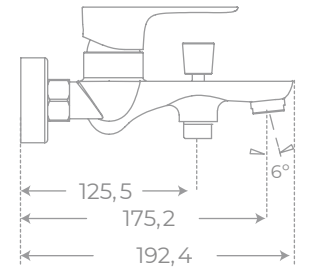

MONOMANDO LAVABO • SINGLE LEVER BASIN MIXER

Negro
Ref. 08042

Blanco
Ref. 02397

124 | FossilNatura **Cartucho de 40 mm**

MONOMANDO BAÑO/DUCHA • SINGLE-LEVER SHOWER/BATH MIXER

Negro
Ref. 08035

Blanco
Ref. 02396