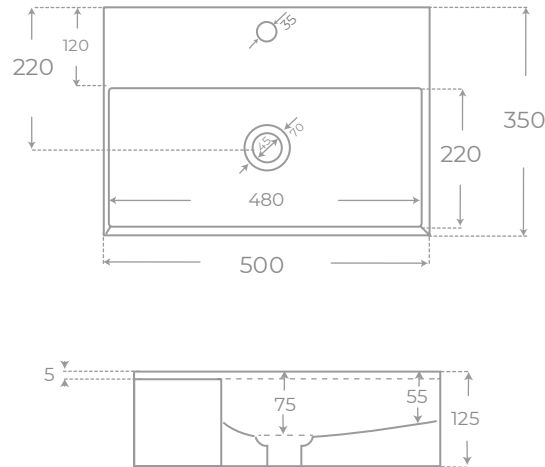

VÁLVULA PARA LAVABO
CLICK CLACK WASTE BASIN