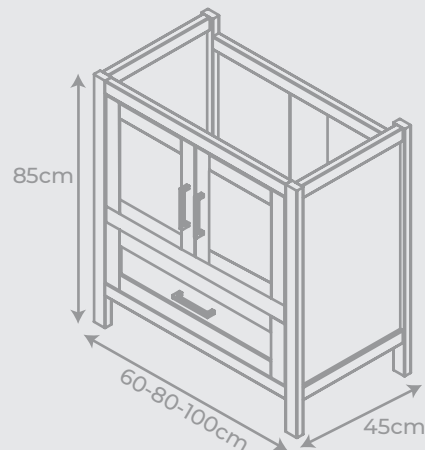

CLASSIC | MUEBLE DE BAÑO • VANITY UNIT

Toallero incluido / Lavabo y grifo no incluidos
Towel rail included / Basin and tap no included

RÚSTICO	MEDIDAS	REF.	LACADO	MEDIDAS	REF.
Oak Nature	600 x 450 x 850	01834	Snow	600 x 450 x 850	01861
Oak Nature	800 x 450 x 850	01835	Snow	800 x 450 x 850	01862
Oak Nature	1000 x 450 x 850	01836	Snow	1000 x 450 x 850	01863
Sky Nature	600 x 450 x 850	01858	Pearl	600 x 450 x 850	01864
Sky Nature	800 x 450 x 850	01859	Pearl	800 x 450 x 850	01865
Sky Nature	1000 x 450 x 850	01860	Pearl	1000 x 450 x 850	01866
Walnut Nature	600 x 450 x 850	01837	Venice	600 x 450 x 850	01873
Walnut Nature	800 x 450 x 850	01838	Venice	800 x 450 x 850	01874
Walnut Nature	1000 x 450 x 850	01839	Venice	1000 x 450 x 850	01875

Para más colores, consultar en tarifa.
Rest of colors, check tariff.