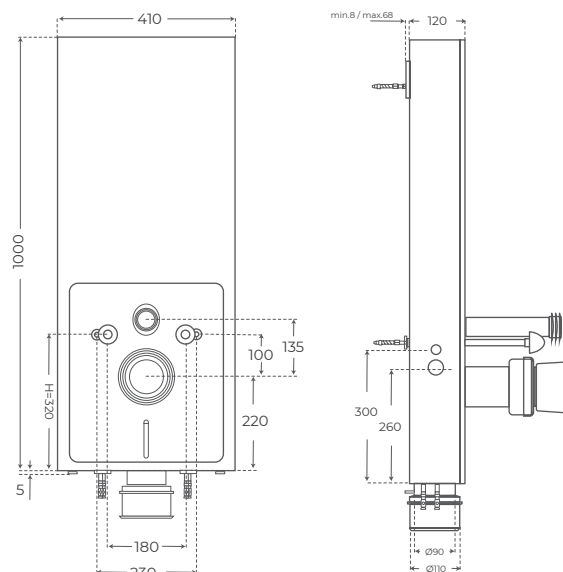

- Rangos de presión de **0.3 - 16mm bar**
  Pressure range: **0.3 - 16mm bar.**
- Frontal de cristal templado **6mm**
  Tempered glass front **6mm**
- Grosor: **12 cm**
  Thickness: **12 cm**
- Instalación rápida: **sin obra**
  Easy installation: **without work**
- Entrada a la **izquierda**
  Water inlet to **left**
- **Salida dual**
  Dual water outlet