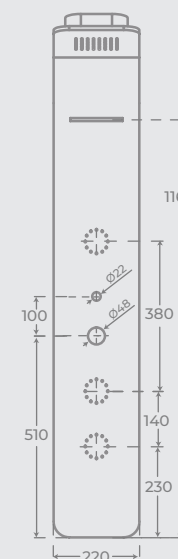

COLUMNAS DE
HIDROMASAJE

ANFIRO | COLUMNA DE HIDROMASAJE · HYDROMASSAGE COLUMN

Ref. 01687

- Material de la estructura: **Solid Surface**
  Structure material: **Solid Surface**
- Tipo de grifo: **termostático**
  Mixer type: **thermostatic**
- Regulación de temperatura: **30°C - 50°C**
  Temperature regulation: **30°C - 50°C**

- Función efecto **lluvia relax y cascada**
  Rain relax and waterfall effect function
- Juego de **3 jets posicionales de alta presión**
  Set of **3 high pressure positional jets**
- Flexo de acero inoxidable de **150 cm**
  150 cm stainless steel flexible hose.