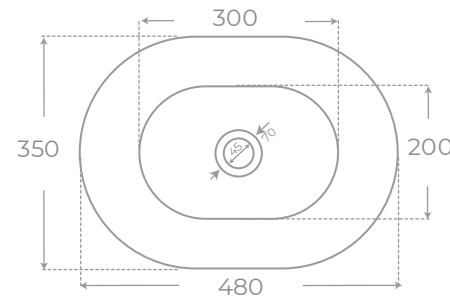

YACO BLACK
LAVABO SOBRE ENCIMERA • COUNTERTOP BASIN

YACO SILVER & WHITE
LAVABO SOBRE ENCIMERA • COUNTERTOP BASIN

DUNA
LAVABO SOBRE ENCIMERA • COUNTERTOP BASIN

Ref. 00360
Porcelana vítrea

Ref. 00361
Porcelana vítrea