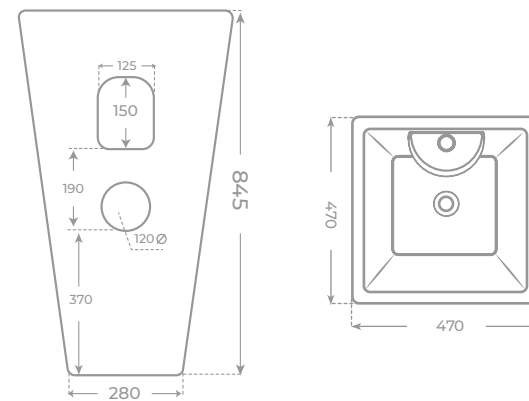

LAVABO DE PIE • FREESTANDING BASIN

Ref. 01622