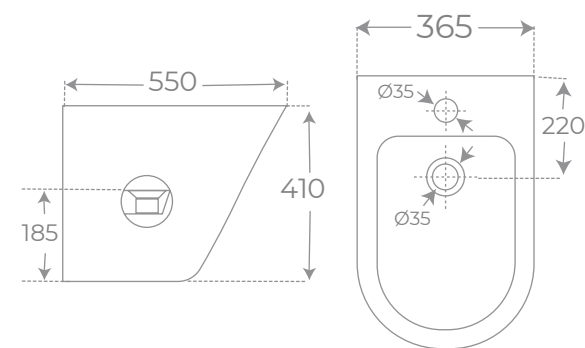

BIDÉ A SUELO • FLOORSTANDING BIDET