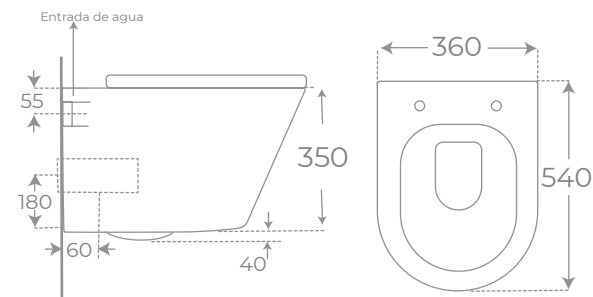

Ref. 00453

INODORO CON SALIDA DUAL · DUAL TOILET

Ref. 01227

INODORO SUSPENDIDO · WALL HUNG TOILET

Ref. 01238

BIDÉ AL SUELO · FLOORSTANDING BIDET

Ref. 01237

LAVABO SUSPENDIDO · WALL HUNG BASIN