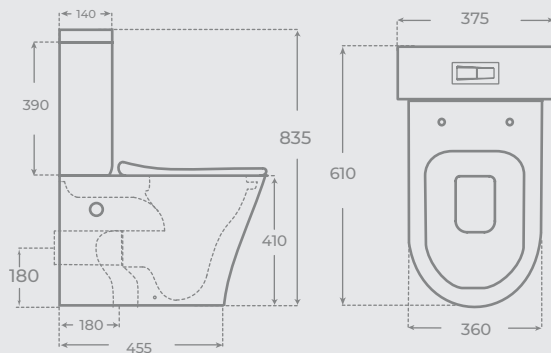

Ref. 01618

INODORO SUSPENDIDO • WALL HUNG TOILET

Ref. 01619

LAVABO DE PIE • FREESTANDING BASIN

Ref. 01622

COLECCIÓN

BOLONIA

INODORO CON SALIDA DUAL • DUAL TOILET