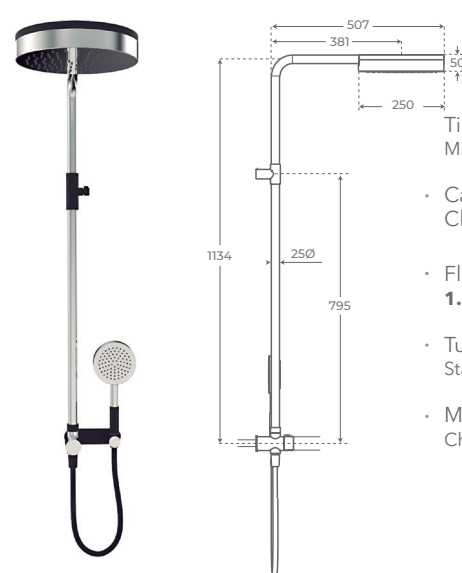

CORAL | CONJUNTO DE DUCHA · SHOWER SYSTEM

Tipo de grifo: **empotrado**.
Mixer type: **wall mounted**.

· Cabezal de ducha cromado/negro de **latón ASS24H**.
Chrome/black **brass ASS24H** shower head.

· Flexo de PVC negro de **150 cm**.
1.5m PVC flexible hose.

· Tubo de acero inoxidable **AISI304**.
Stainless steel **AISI304** tube.

· Mango de ducha cromado/negro de **latón ASS24H**.
Chrome/black **brass ASS24H** shower hand.

Ref. 08049