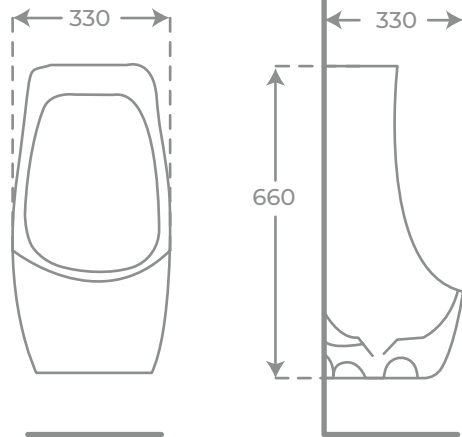

SIMA | URINARIO · URINAL

Ref. 02422