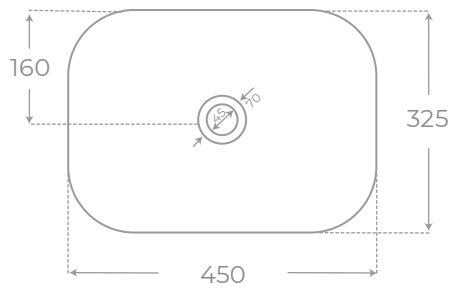

ABBY
LAVABO SOBRE ENCIMERA • COUNTERTOP BASIN

AIRA
LAVABO SOBRE ENCIMERA • COUNTERTOP BASIN

ADARA
LAVABO SOBRE ENCIMERA • COUNTERTOP BASIN

ADALIS
LAVABO SOBRE ENCIMERA • COUNTERTOP BASIN

Ref. 00365
Porcelana vítrea