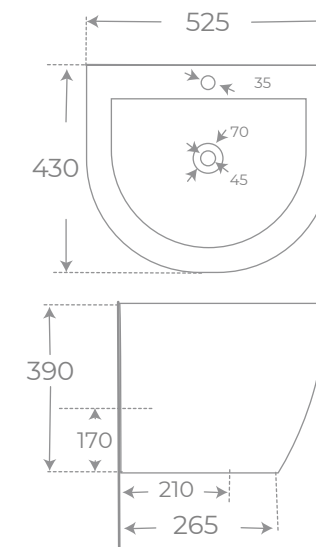

LAVABO SUSPENDIDO • WALL HUNG BASIN