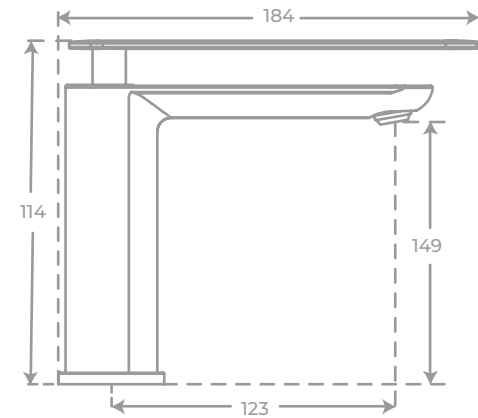

Cartucho de 40 mm