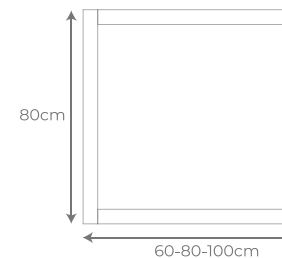

LACADO	MEDIDAS	REF.
Snow	400 x 300 x 1800	01942
Pearl	400 x 300 x 1800	01944
Venice	400 x 300 x 1800	01950

Resto de colores y medidas en tarifa.
Rest of colors and measures, check tariff.

ESPEJO · MIRROR