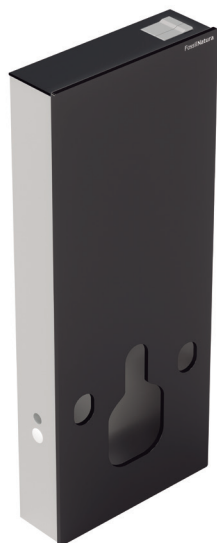

CISTERNA VISTA PARA INODORO SUSPENDIDO • SANITARY MODULE FOR WALL HUNG TOILET

Negra Ref. 02001