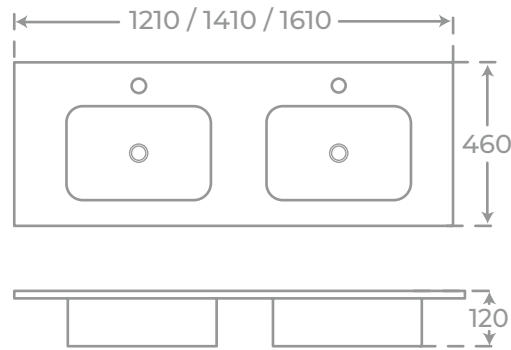

MEDIDAS	REF.
1210 x 460 x 110	01166
1410 x 460 x 110	01167
1610 x 460 x 110	01168

Solid surface