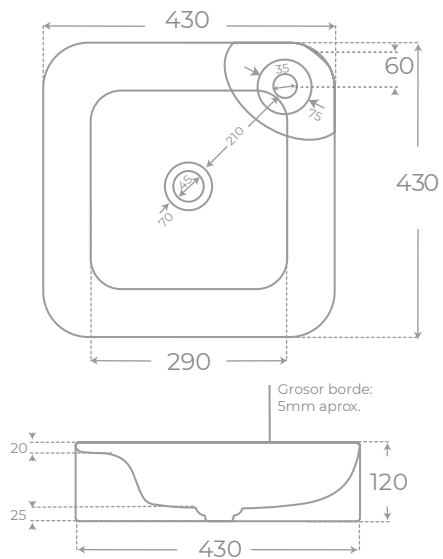

Ref. 00369
Porcelana vítrea