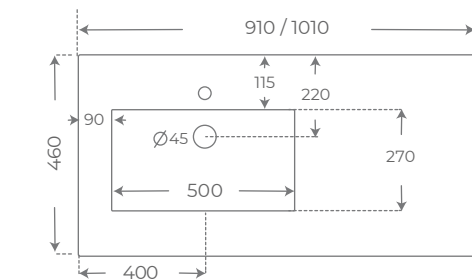

MEDIDAS	REF.
910 x 460 x 180	00177
1010 x 460 x 180	00178

Porcelana vítrea