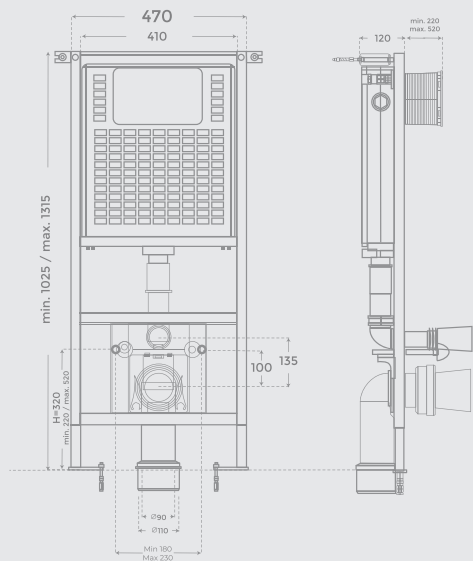

Compacto
Ref. 01157

CISTERNAS Y BASTIDORES

EMPOTRADOS

CISTERNA EMPOTRADA PARA INODORO SUSPENDIDO · CONCEALED CISTERN FOR WALL HUNG TOILET

Ref. 00696

- Instalación sobre **paredes sólidas y pladur**
Installation on **solid walls and plasterboard**
- Cisterna aislada de la **condensación y ruido**
Cistern proteted from **condensation and noise**
- Perno de fijación: **180 mm o 230 mm**
Fixation bolt: **180 mm or 230 mm**
- Rango de presión: **0.2 - 16 bares**
Pressure range: **0.2 - 16 bars**
- Entrada de agua: **1/2"**
Water inlet: **1/2"**
- Mecanismo **Fluid Master**
Fluid Master mechanism
- Peso: **15 Kg** Fondo: **12 cm**
Weight: **15 Kg** Depth: **12 cm**

INCLUYE · INCLUDED

- Set de conexión de WC **Ø90mm**
WC connection set **Ø90mm**
- Codo de salida **PVC o HDPE 110 mm**
PVC o HDPE Flexible toilet pan waste connector **110 mm**
- Soportes galvanizados ajustables: 0 a 20 cm
Adjustable galvanized brackets: 0 to 20 cm
- Barras de rosca **M12** para sujeción en cerámica
M12 threaded rods for ceramic clamping