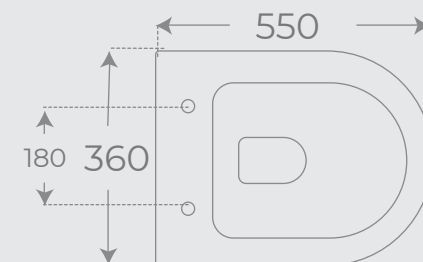

INODORO SUSPENDIDO • WALL HUNG TOILET

Ref. 00407

Ref. 00406

INODORO SUSPENDIDO • WALL HUNG TOILET

Ref. 00411

Ref. 00410

INODORO SUSPENDIDO • WALL HUNG TOILET