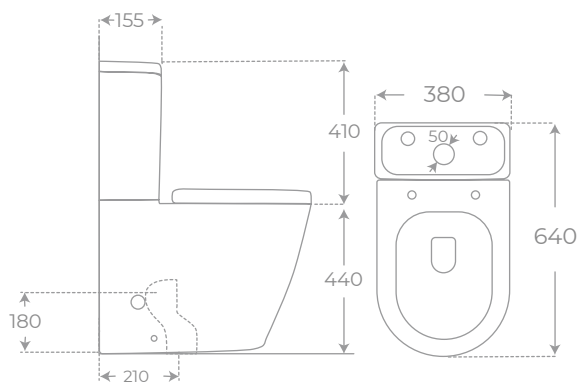

INODORO CON SALIDA DUAL • DUAL TOILET

Ref. 01255