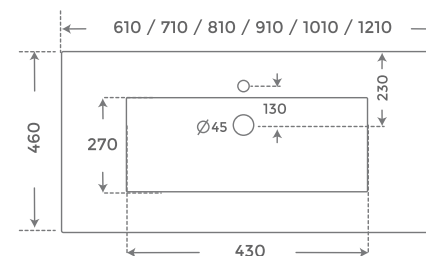

QOOR | SENO SIMPLE

LAVABO SOBRE MUEBLE • INSET BASIN

QOOR | FONDO REDUCIDO

LAVABO SOBRE MUEBLE • INSET BASIN

MEDIDAS	REF.
910 x 460 x 180	00177
1010 x 460 x 180	00178

Porcelana vítrea

MEDIDAS	REF.
610 x 460 x 140	00167
710 x 460 x 140	00168
810 x 460 x 140	00169
910 x 460 x 140	00680
1010 x 460 x 180	00170
1210 x 460 x 180	00171