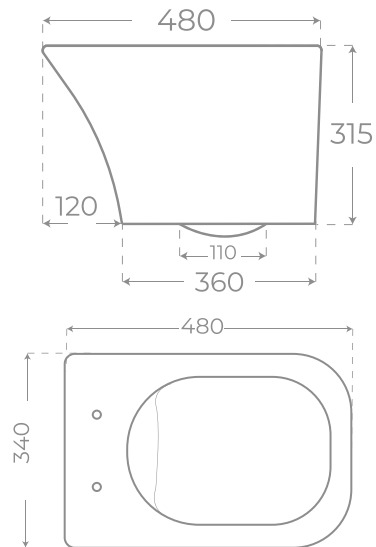

INODORO SUSPENDIDO · WALL HUNG TOILET

Ref. 01199