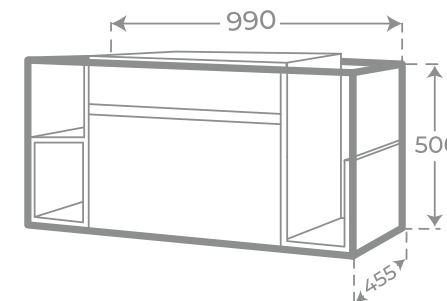

- Estructura metálica con **pintura de zinc + poliéster gris.**
- Tablero de partículas **Superpan®.**
- Acabado en **Melamina.**

Lavabo y grifo no incluidos.