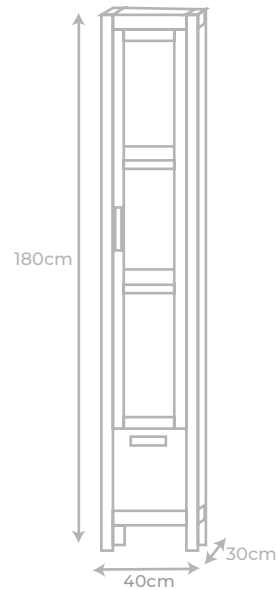

URBAN | COLUMNA • COLUMN UNIT

RÚSTICO	MEDIDAS	REF.	LACADO	MEDIDAS	REF.
Oak Nature	400 x 300 x 1800	01888	Snow	400 x 300 x 1800	01906
Sky Nature	400 x 300 x 1800	01904	Pearl	400 x 300 x 1800	01908
Walnut Nature	400 x 300 x 1800	01890	Venice	400 x 300 x 1800	01914

Resto de colores en tarifa.
Rest of colors, check tariff.

La colección Arán se encuentra certificada con el sello **PEFC**.

Estos muebles están fabricados con **madera natural** procedente de la tala de **bosques legales sostenibles** en donde se controla la reforestación ambiental.

Arán collection is certified with the **PEFC** seal.

This furniture is made with **natural wood** from the logging of **sustainable legal forests** where environmental reforestation is controlled.

La colección Arán se enmarca dentro de un proceso de economía circular: al estar fabricados en **madera natural 100%** y con **diseños regenerativos**, se garantiza su uso pasada la vida útil para la que se creó.

Arán collection is part of a circular economy process, that is, being made of **100% natural wood** and with **regenerative designs**, its use is guaranteed once the useful life for which it was created has passed.

La producción de esta colección es artesanal: el **80%** del proceso es realizado de **forma manual**. Ésto se hace notar en un acabado superior, con una fijación y mimo concreto en el producto.

The production of this collection is handmade: **80%** of the process is done **manually**. This can be seen in a superior finish, with a specific fixation and care in the product.