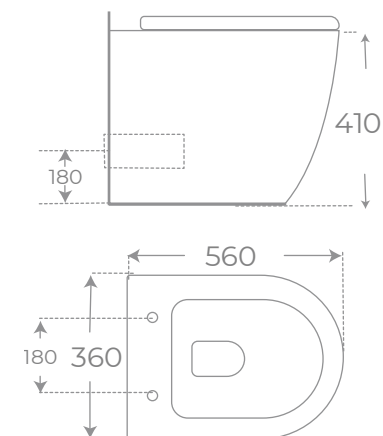

INODORO CON SALIDA DUAL • DUAL TOILET

Ref. 00602
Color Gris Mate

BIDÉ A SUELO • FLOORSTANDING BIDET

Ref. 00611
Color Gris Mate

INODORO SUSPENDIDO • WALL HUNG TOILET

Ref. 00631
Color Gris Mate

INODORO COMPACTO • BACK TO WALL TOILET