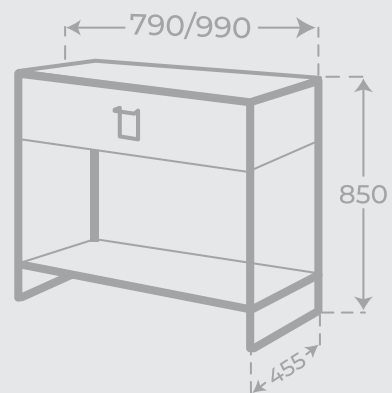

Porcelana vítrea

COLECCIÓN MUEBLES

GORBEA

MUEBLE DE BAÑO - 1 CAJÓN · VANITY UNIT - 1 DRAWER

Nogal

Siberia

MEDIDAS

REF.