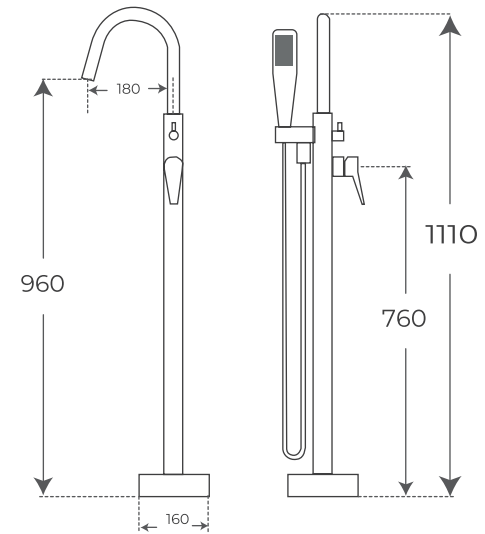

Cartucho de 40 mm

Cartucho de 40 mm