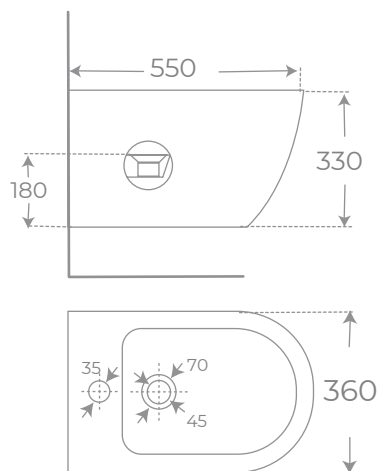

BIDÉ SUSPENDIDO · WALL HUNG BIDET

LAVABO SUSPENDIDO · WALL HUNG BASIN