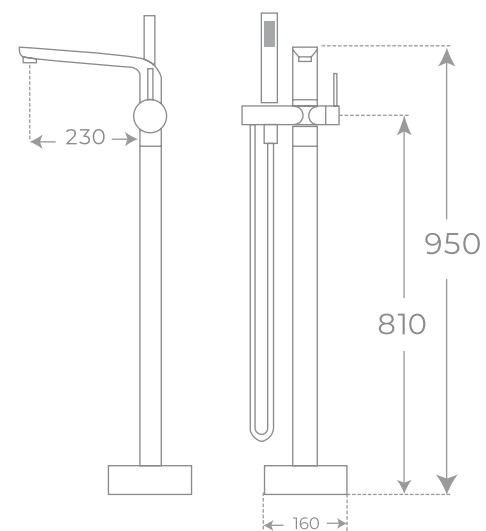

Cartucho de 40 mm

COLUMNAS DE
DUCHA

JAMAICA | CONJUNTO DE DUCHA · SHOWER SYSTEM

- Tipo de grifo: **termostático**.
Mixer type: **thermostatic**.
- Cabezal de ducha de **24 cm Ø**.
Shower head size: **24 cm Ø**.
- Flexo de acero inoxidable de **150 cm**.
1.5m stainless steel flexible hose.
- Tubo de acero inoxidable **AISI304**.
Stainless steel **AISI304** tube.