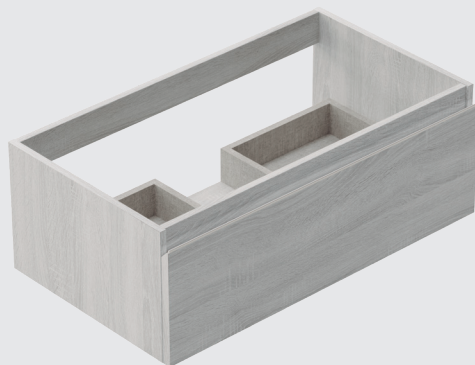

Bambú

Hibernian

MEDIDAS

REF.

Bambú	595 x 450 x 296	06640
Bambú	795 x 450 x 296	06639

Hibernian	595 x 450 x 296	06642
Hibernian	795 x 450 x 296	06641

- Tablero de partículas **Superpan®**.
Superpan® board.
- Acabado en **Melamina**.
Melamine finish.
- Cajón con salva sifón.
Drawer with tap hole.