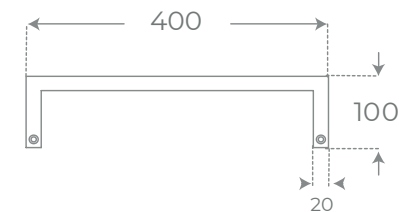

- Estructura metálica con **pintura de zinc + poliéster gris**.
  Metalic frame **Painted with zinc + polyester grey**
- Adaptable **a todos los modelos**.
  Adaptable **to all models**