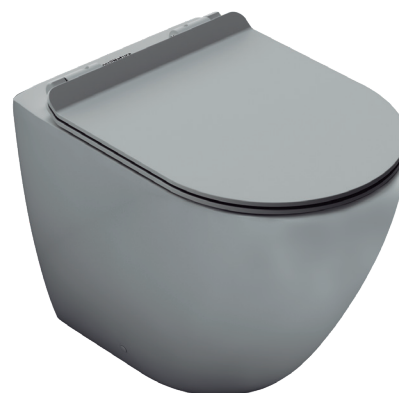

INODORO CON SALIDA DUAL • DUAL TOILET

Ref. 00602
Color Gris Mate

BIDÉ A SUELO • FLOORSTANDING BIDET

Ref. 00611
Color Gris Mate

INODORO SUSPENDIDO • WALL HUNG TOILET

Ref. 00631
Color Gris Mate

INODORO COMPACTO • BACK TO WALL TOILET