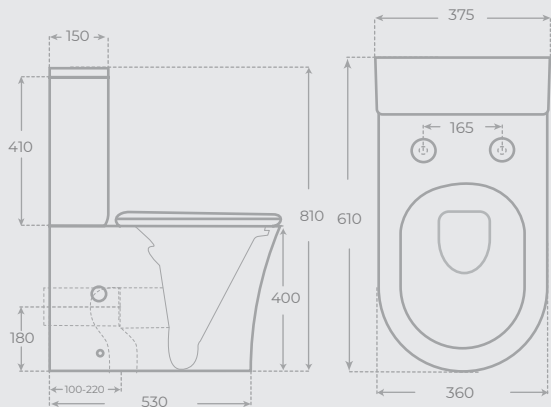

INODORO CON SALIDA DUAL • DUAL TOILET

Ref. 01017