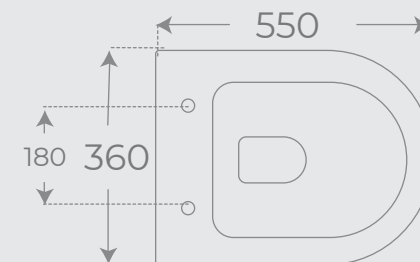

INODORO COMPACTO • BACK TO WALL TOILET

Ref. 06615

BIDÉ SUSPENDIDO • WALL HUNG BIDET

Ref. 00047

COLECCIÓN
VERONA *Mate*

INODORO CON SALIDA DUAL • DUAL TOILET

Ref. 00577
 Color Blanco Mate

BIDÉ A SUELO • FLOORSTANDING BIDET