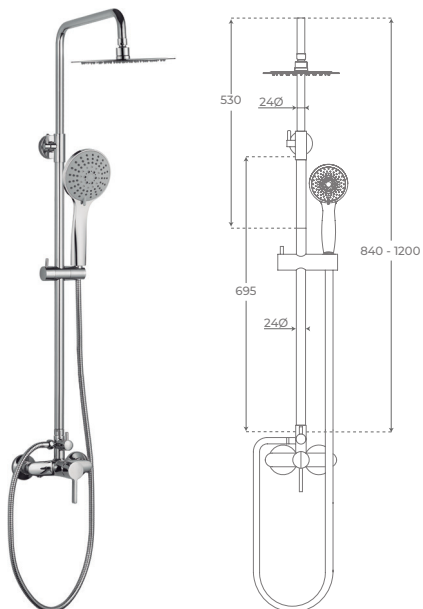

BARACOA | CONJUNTO DE DUCHA · SHOWER SYSTEM

- Tipo de grifo: **monomando**
  Mixer type: **Single-lever**
- Flexo de acero inoxidable de **150 cm**.
  1.5m stainless steel flexible hose.
- Tubo de acero inoxidable **AISI304**.
  Stainless steel **AISI304** tube.

Ref. 08046