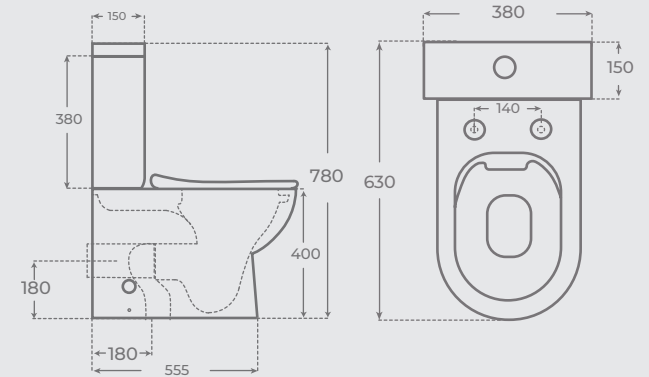

COLECCIÓN
LYON

INODORO CON SALIDA DUAL • DUAL TOILET

Ref. 00934

BIDÉ A SUELO • FLOORSTANDING BIDET

Ref. 00956