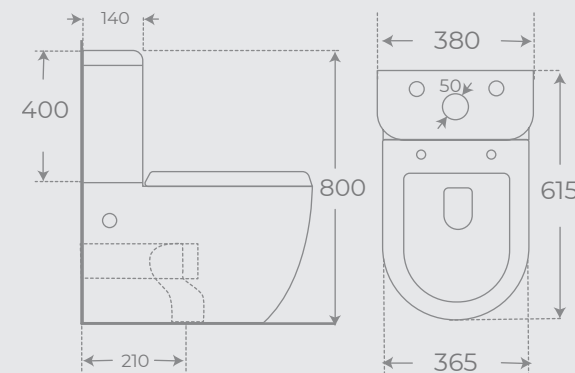

INODORO COMPACTO • BACK TO WALL TOILET

Ref. 06615

BIDÉ SUSPENDIDO • WALL HUNG BIDET

Ref. 00047

COLECCIÓN
VERONA *Mate*

INODORO CON SALIDA DUAL • DUAL TOILET

Ref. 00577
 Color Blanco Mate

BIDÉ A SUELO • FLOORSTANDING BIDET