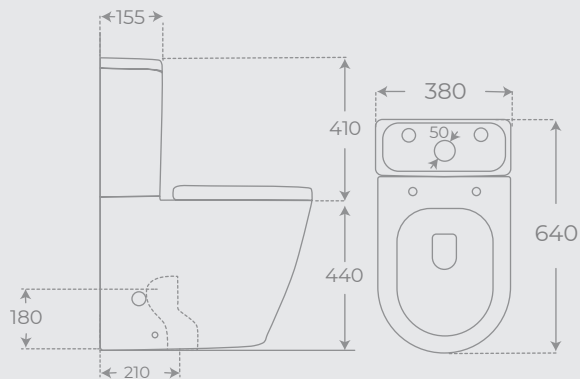

INODORO CON SALIDA DUAL • DUAL TOILET

Ref. 01244