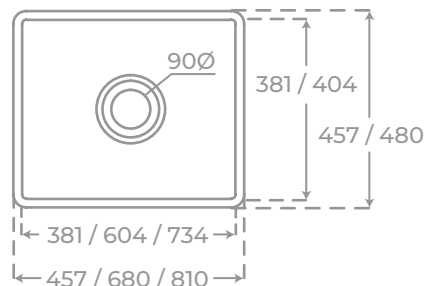

FREGADERO BAJO ENCIMERA • UNDERMOUNT KITCHEN SINK