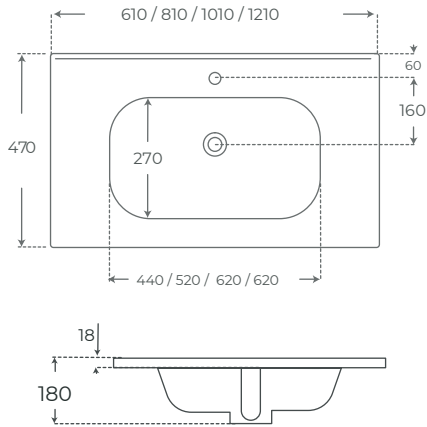

MEDIDAS	REF.
Blanco	610 x 470 x 180	02042
Blanco	810 x 470 x 180	02043
Blanco	1010 x 470 x 180	02044
Blanco	1210 x 470 x 180	02051

Porcelana vítrea

	MEDIDAS	REF.
Negro	610 x 470 x 180	02046
Negro	810 x 470 x 180	02047
Negro	1010 x 470 x 180	02048
Negro	1210 x 470 x 180	02050

Porcelana vítrea

	REF.
Negro	02049
Blanco	02045

Porcelana vítrea

	MEDIDAS	REF.
	610 x 470 x 180	00863
	810 x 470 x 180	00864
	1010 x 470 x 180	00865
	1210 x 470 x 180	00866

Porcelana vítrea