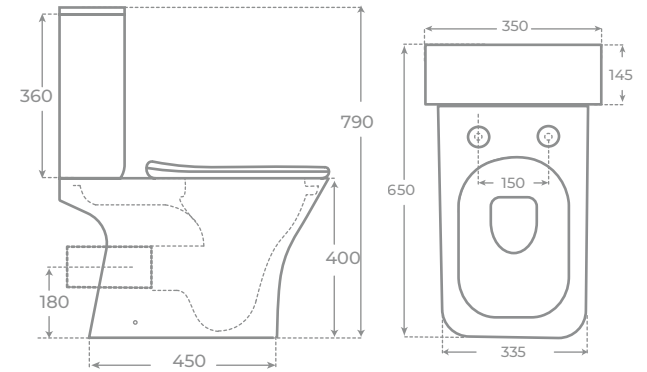

LAVABO SUSPENDIDO · WALL HUNG BASIN

Ref. 01186

COLECCIÓN
KOA

INODORO CON SALIDA DUAL • DUAL TOILET

Ref. 01036

INODORO CON SALIDA HORIZONTAL • HORIZONTAL TOILET

Ref. 01045

BIDÉ A SUELO • FLOORSTANDING BIDET