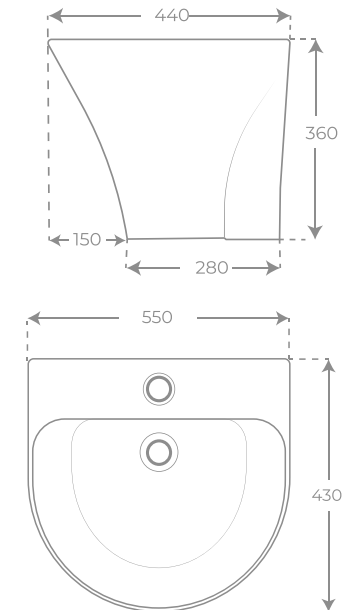

LAVABO SUSPENDIDO · WALL HUNG BASIN