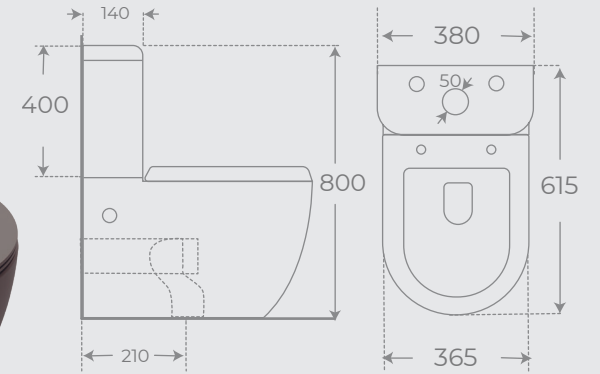

INODORO CON SALIDA DUAL • DUAL TOILET

Ref. 00614
Color Moka Mate