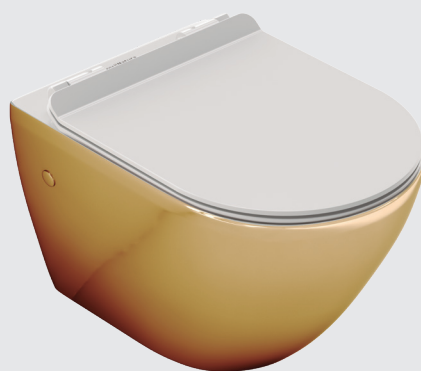

LAVABO SUSPENDIDO · WALL HUNG BASIN

Ref. 00629
Color Moka Mate

Ref. 00624
Color Moka Mate

COLECCIÓN

VERONA Decó

INODORO SUSPENDIDO • WALL HUNG TOILET

Ref. 00407

Ref. 00406