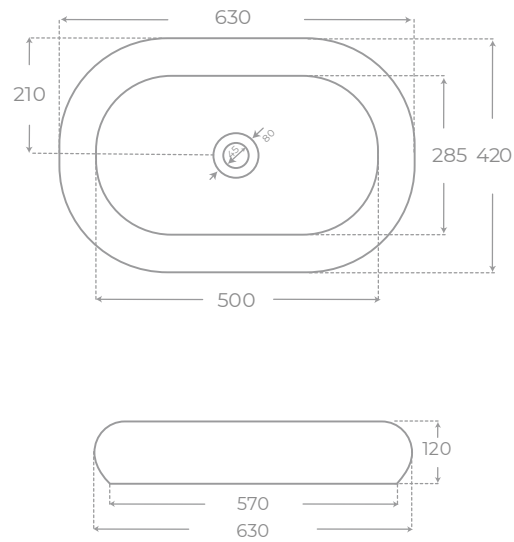

Ref. 00195
Porcelana vítrea