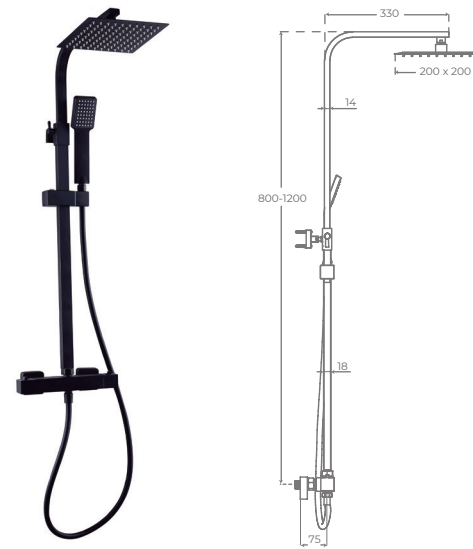

ARRECIFE | CONJUNTO DE DUCHA · SHOWER SYSTEM

Tipo de grifo: **termostático**.
Mixer type: **thermostatic**.

Cabezal de ducha de **20 x 20 cm**.
Shower head size: **20 x 20 cm**.

Flexo de acero inoxidable de **150 cm**.
1.5m stainless steel flexible hose.

Tubo de acero inoxidable **AISI304**.
Stainless steel **AISI304** tubu.

Ref. 08057