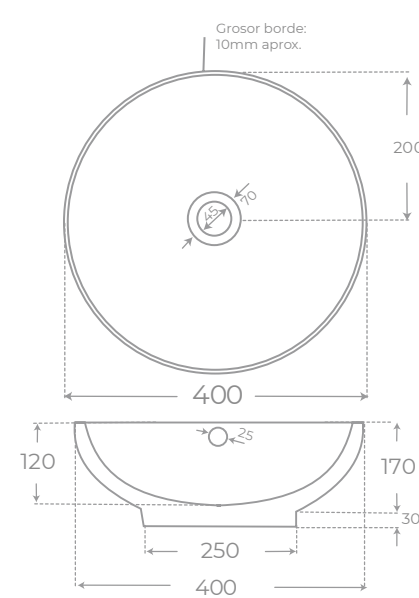

Ref. 00431
Porcelana vítrea