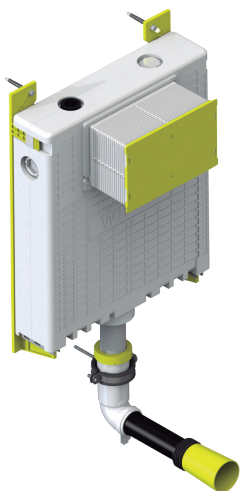

CISTERNA EMPOTRADA PARA INODORO COMPACTO · CONCEALED CISTERN FOR BACK TO WALL TOILET

Ref. 00697