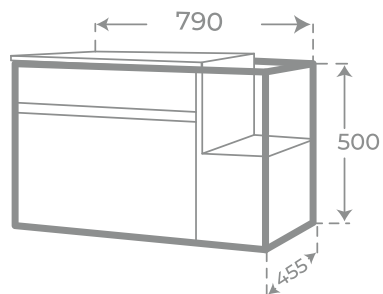

- Estructura metálica con **pintura de zinc + poliéster gris.**
- Tablero de partículas **Superpan®.**
- Acabado en **Melamina.**

Lavabo y grifo no incluidos.