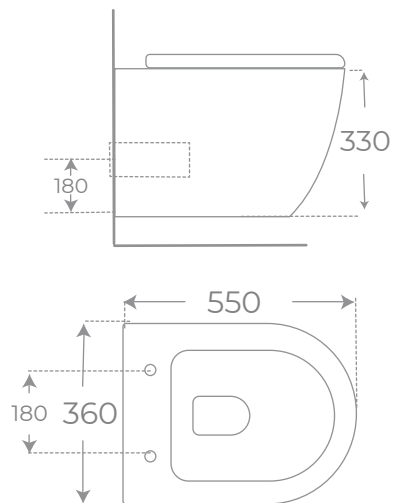

INODORO SUSPENDIDO · WALL HUNG TOILET

Ref. 00589
Color Blanco Mate