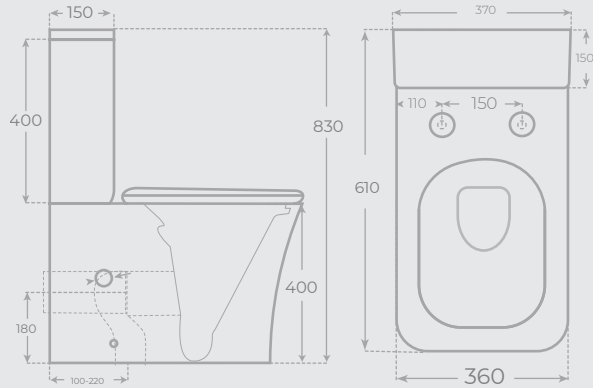

LAVABO SUSPENDIDO · WALL HUNG BASIN

Ref. 01186

COLECCIÓN
KOA

INODORO CON SALIDA DUAL • DUAL TOILET

Ref. 01036

INODORO CON SALIDA HORIZONTAL • HORIZONTAL TOILET

Ref. 01045

BIDÉ A SUELO • FLOORSTANDING BIDET