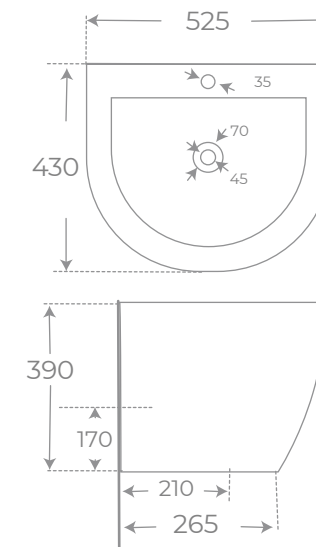

LAVABO SUSPENDIDO · WALL HUNG BASIN