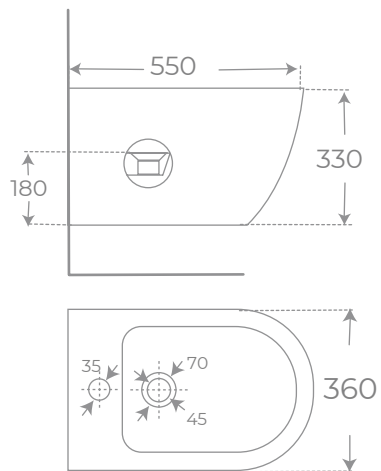

Ref. 00586
 Color Blanco Mate

INODORO SUSPENDIDO · WALL HUNG TOILET

Ref. 00589
Color Blanco Mate

INODORO COMPACTO · BACK TO WALL TOILET

Ref. 00593
Color Blanco Mate

BIDÉ SUSPENDIDO · WALL HUNG BIDET

Ref. 00595
Color Blanco Mate