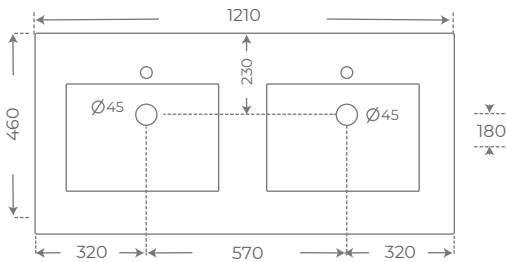

MEDIDAS

REF.

610 x 460 x 180	00438
810 x 460 x 180	00439
1010 x 460 x 180	00440

Porcelana vítrea

MEDIDAS

REF.

610 x 460 x 140 (*420)(**60)	00868
810 x 460 x 140	00869
1010 x 460 x 180	00870
1210 x 460 x 180	00871

Gel coat

Ref. 00180
Porcelana vítrea

Ref. 00872
Gel coat