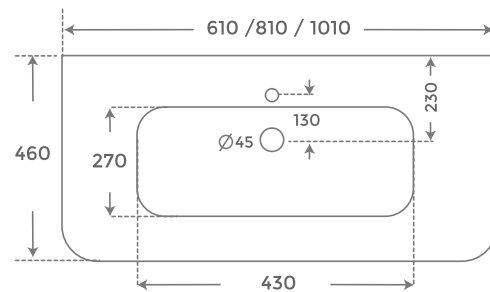

MEDIDAS

REF.

610 x 460 x 180	00438
810 x 460 x 180	00439
1010 x 460 x 180	00440

Porcelana vítrea

MEDIDAS

REF.

610 x 460 x 140 (*420)(**60)	00868
810 x 460 x 140	00869
1010 x 460 x 180	00870
1210 x 460 x 180	00871

Gel coat

Ref. 00180
Porcelana vítrea

Ref. 00872
Gel coat