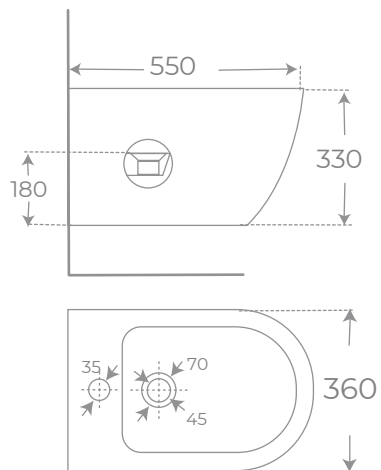

BIDÉ SUSPENDIDO · WALL HUNG BIDET

Ref. 00461
Color Negro Mate