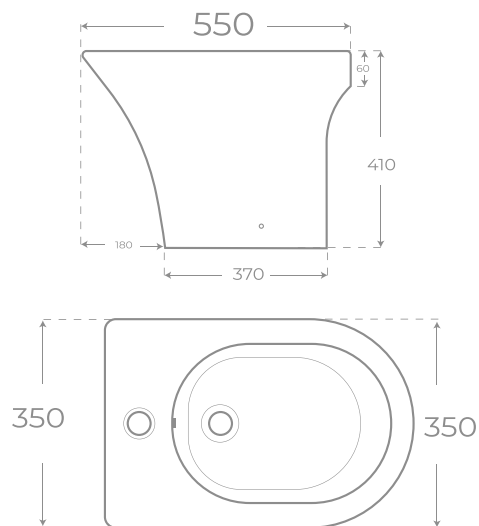

Ref. 00587

COLECCIÓN
NUI

INODORO CON SALIDA DUAL • DUAL TOILET

Ref. 01017

INODORO CON SALIDA HORIZONTAL • HORIZONTAL TOILET

Ref. 01027

BIDÉ A SUELO • FLOORSTANDING BIDET

Ref. 01184