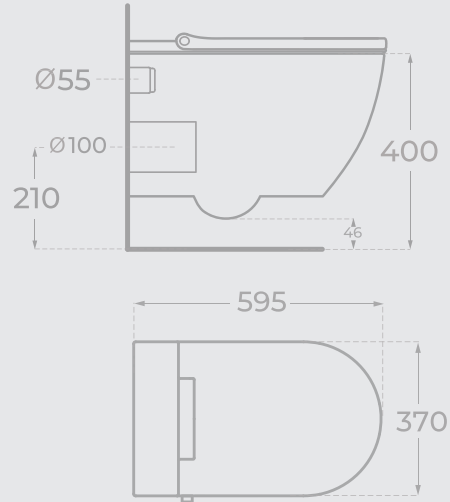

Compacto
Ref. 01155