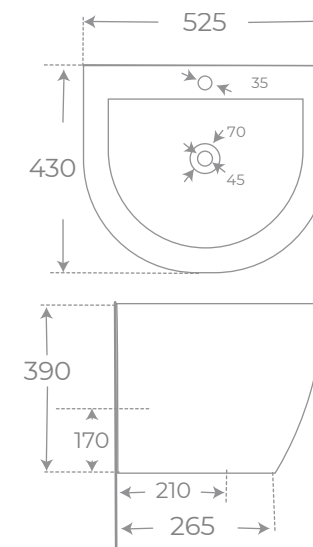

Ref. 00455
Color Negro Mate

INODORO COMPACTO · BACK TO WALL TOILET

Ref. 00459
Color Negro Mate

BIDÉ SUSPENDIDO · WALL HUNG BIDET

Ref. 00461
Color Negro Mate

LAVABO SUSPENDIDO · WALL HUNG BASIN

Ref. 00453
Color Negro Mate