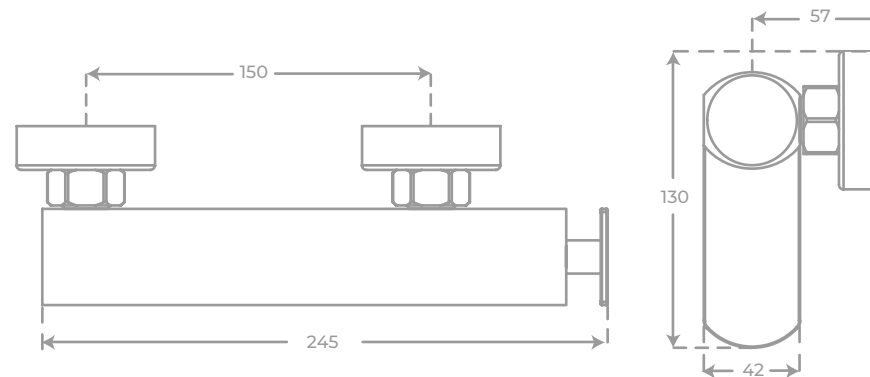

GRIFO MONOMANDO LAVABO · SINGLE LEVER BASIN MIXER

MONOMANDO DUCHA · SINGLE-LEVER SHOWER MIXER

Negro/Rojo
Ref. 02416

Blanco/Negro
Ref. 02419