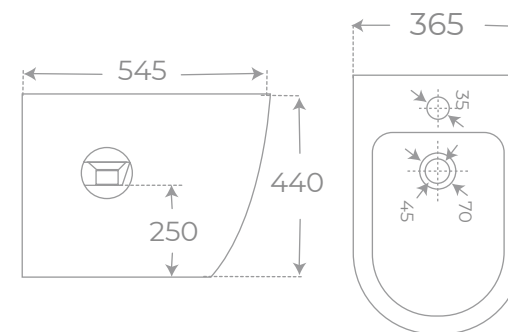

BIDÉ A SUELO • FLOORSTANDING BIDET

Ref. 01254