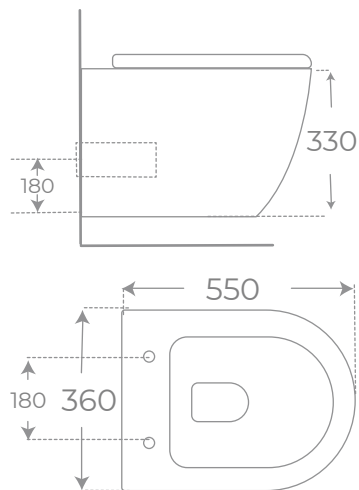

INODORO SUSPENDIDO · WALL HUNG TOILET

INODORO COMPACTO · BACK TO WALL TOILET

Ref. 00626
Color Moka Mate