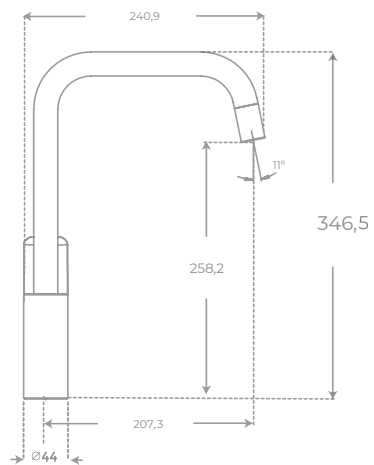

Cartucho de 40 mm