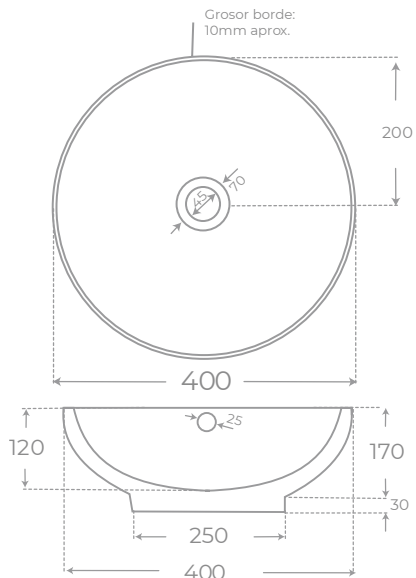

Ref. 00362
Porcelana vítrea