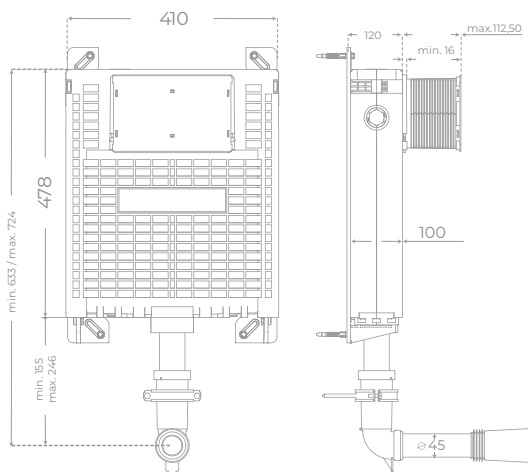

- Instalación sobre **paredes sólidas y pladur**
  Installation on **solid walls and plasterboard**
- Cisterna aislada de la **condensación y ruido**
  Cistern proteted from **condensation and noise**
- Perno de fijación: **180 mm o 230 mm**
  Fixation bolt: **180 mm or 230 mm**
- Rango de presión: **0.2 - 16 bares**
  Pressure range: **0.2 - 16 bars**
- Entrada de agua: **1/2"**
  Water inlet: **1/2"**
- Mecanismo **Fluid Master**
  Fluid Master mechanism
- Peso: **4,5 Kg** Fondo: **10 cm**
  Weight: **4,5 Kg** Depth: **10 cm**

- Duración de descarga: **39 segundos para 6L a 3 bares**
  Time of flush: **39 seconds for 6L at 3 bars**

INCLUYE · INCLUDED

- Set de conexión de WC **Ø90mm**
  WC connection set **Ø90mm**
- Codo de salida **PVC o HDPE 110 mm**
  PVC o HDPE Flexible toilet pan waste connector **110 mm**
- Barras de rosca **M12** para sujeción en cerámica
  M12 threaded rods for ceramic clamping