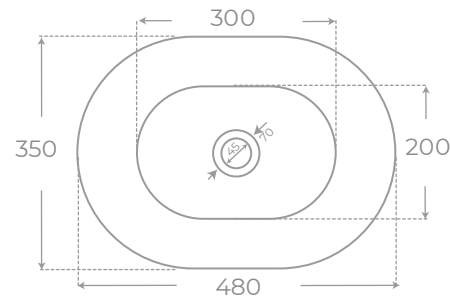

YACO BLACK
LAVABO SOBRE ENCIMERA • COUNTERTOP BASIN

YACO SILVER & WHITE
LAVABO SOBRE ENCIMERA • COUNTERTOP BASIN

DUNA
LAVABO SOBRE ENCIMERA • COUNTERTOP BASIN

Ref. 00360
Porcelana vítrea

Ref. 00361
Porcelana vítrea