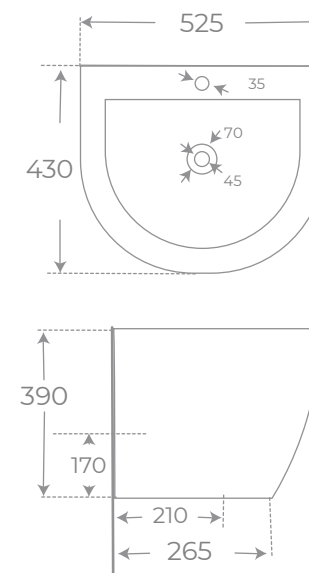

INODORO CON SALIDA DUAL • DUAL TOILET

Ref. 00048

Ref. 00599

BIDÉ A SUELO • FLOORSTANDING BIDET

Ref. 00056

LAVABO SUSPENDIDO • WALL HUNG BASIN

Ref. 00057

INODORO SUSPENDIDO · WALL HUNG TOILET