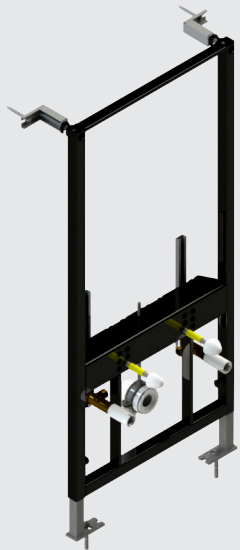

BASTIDOR EMPOTRADO PARA BIDÉ · WALL MOUNTING BIDET FRAME

Ref. 00699