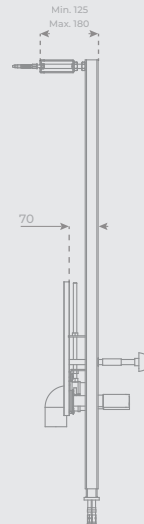

BASTIDOR EMPOTRADO PARA BIDÉ · WALL MOUNTING BIDET FRAME

- Perfil **30x30** y pies ajustables
  30 x 30 profile and adjustable brackets
- **Fácil Instalación** con dispositivos de fijación
  Easy Installation with fixing devices
- Norma NSS: resistente a 200 horas de ensayo de niebla salina
  NSS rule: resistant to 200 hours of salt spray test
- Resistencia a la carga: **400kg sobre paredes sólidas**
  Load resistance: **400 kg on solid walls**
- Peso: **15 Kg** Fondo: **12-18 cm**
  Weight: **15 Kg** Depth: **12-18 cm**

PULSADOR ANTIVANDÁLICO · SHOCKPROOF FLUSH PLATE

TEXAS | PULSADOR · FLUSH PLATE