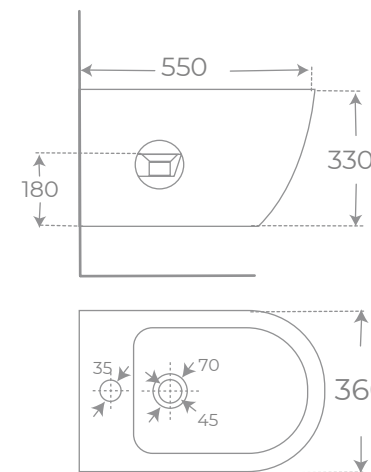

INODORO COMPACTO • BACK TO WALL TOILET

Ref. 06615

BIDÉ SUSPENDIDO • WALL HUNG BIDET

Ref. 00047

COLECCIÓN
VERONA *Mate*

INODORO CON SALIDA DUAL • DUAL TOILET

Ref. 00577
 Color Blanco Mate

BIDÉ A SUELO • FLOORSTANDING BIDET