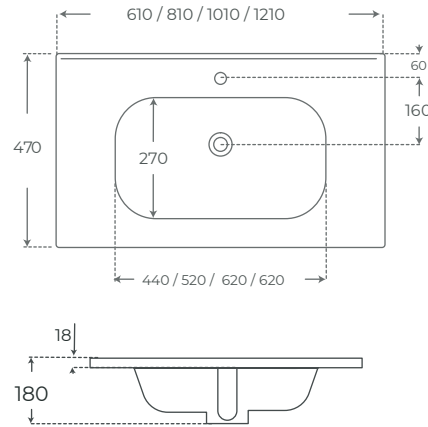

MEDIDAS	REF.
Blanco	610 x 470 x 180	02042
Blanco	810 x 470 x 180	02043
Blanco	1010 x 470 x 180	02044
Blanco	1210 x 470 x 180	02051

Porcelana vítrea

	MEDIDAS	REF.
Negro	610 x 470 x 180	02046
Negro	810 x 470 x 180	02047
Negro	1010 x 470 x 180	02048
Negro	1210 x 470 x 180	02050

Porcelana vítrea

	REF.
Negro	02049
Blanco	02045

Porcelana vítrea

	MEDIDAS	REF.
	610 x 470 x 180	00863
	810 x 470 x 180	00864
	1010 x 470 x 180	00865
	1210 x 470 x 180	00866

Porcelana vítrea