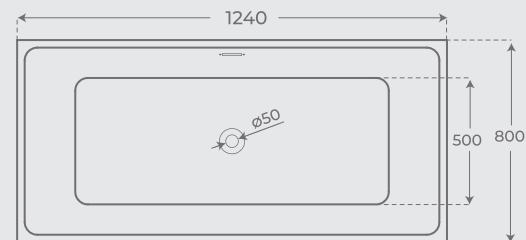

- Capacidad: **312 L**
  Capacity: **312 L**
- Fabricado en material **acrílico**
  Made with **acrylic** material
- Válvula de desagüe **cromada**
  Pop-up drain **chromed**