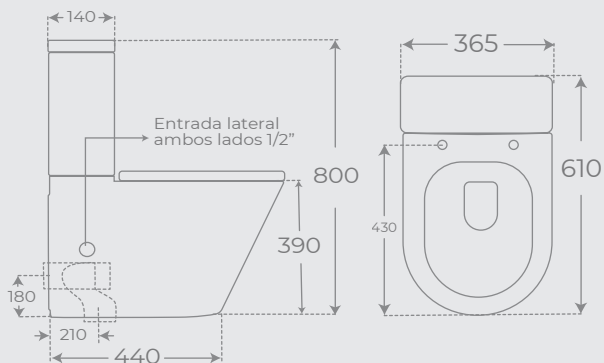

INODORO CON SALIDA DUAL · DUAL TOILET

Ref. 01227