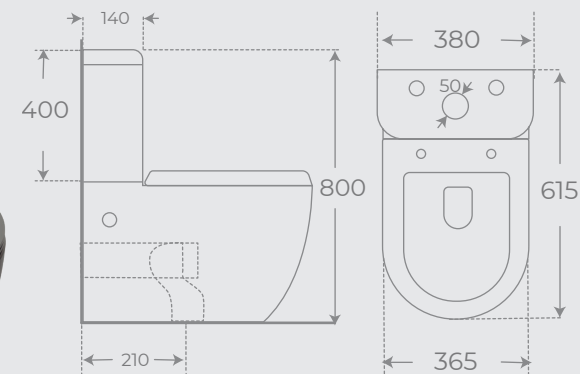

INODORO CON SALIDA DUAL • DUAL TOILET

Ref. 00443
Color Negro Mate