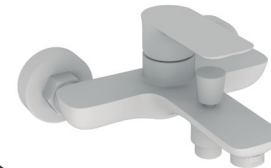

MONOMANDO LAVABO • SINGLE LEVER BASIN MIXER

Negro
Ref. 08042

Blanco
Ref. 02397

124 | FossilNatura **Cartucho de 40 mm**

MONOMANDO BAÑO/DUCHA • SINGLE-LEVER SHOWER/BATH MIXER

Negro
Ref. 08035

Blanco
Ref. 02396