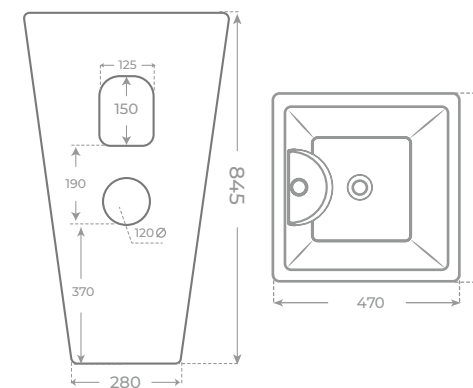

LAVABO DE PIE • FREESTANDING BASIN

Ref. 01146