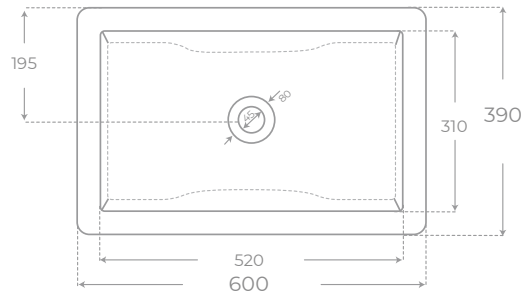

ABBY
LAVABO SOBRE ENCIMERA • COUNTERTOP BASIN

AIRA
LAVABO SOBRE ENCIMERA • COUNTERTOP BASIN

ADARA
LAVABO SOBRE ENCIMERA • COUNTERTOP BASIN

ADALIS
LAVABO SOBRE ENCIMERA • COUNTERTOP BASIN

Ref. 00365
Porcelana vítrea