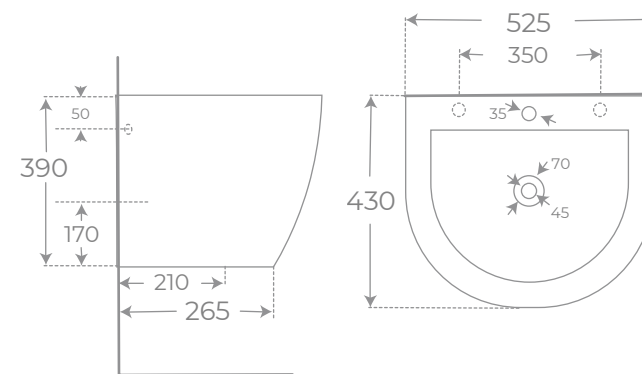

Ref. 00453

INODORO CON SALIDA DUAL · DUAL TOILET

Ref. 01227

INODORO SUSPENDIDO · WALL HUNG TOILET

Ref. 01238

BIDÉ AL SUELO · FLOORSTANDING BIDET

Ref. 01237

LAVABO SUSPENDIDO · WALL HUNG BASIN