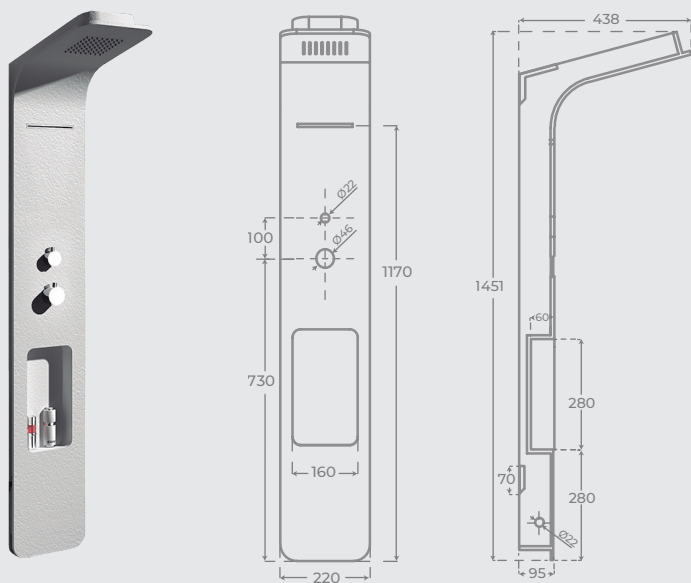

DIONE | COLUMNA DE HIDROMASAJE · HYDROMASSAGE COLUMN