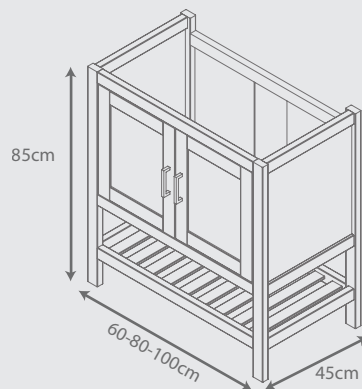

HOME | MUEBLE DE BAÑO · VANITY UNIT

Toallero incluido / Lavabo y grifo no incluidos
Towel rail included / Basin and tap no included

RÚSTICO	MEDIDAS	REF.	LACADO	MEDIDAS	REF.
Oak Nature	600 x 450 x 850	01747	Snow	600 x 450 x 850	01771
Oak Nature	800 x 450 x 850	01748	Snow	800 x 450 x 850	01772
Oak Nature	1000 x 450 x 850	01749	Snow	1000 x 450 x 850	01773
Sky Nature	600 x 450 x 850	01768	Pearl	600 x 450 x 850	01774
Sky Nature	800 x 450 x 850	01769	Pearl	800 x 450 x 850	01775
Sky Nature	1000 x 450 x 850	01770	Pearl	1000 x 450 x 850	01776
Walnut Nature	600 x 450 x 850	01750	Venice	600 x 450 x 850	01783
Walnut Nature	800 x 450 x 850	01751	Venice	800 x 450 x 850	01784
Walnut Nature	1000 x 450 x 850	01752	Venice	1000 x 450 x 850	01785

Resto de colores en tarifa.
Rest of colors, check tariff.