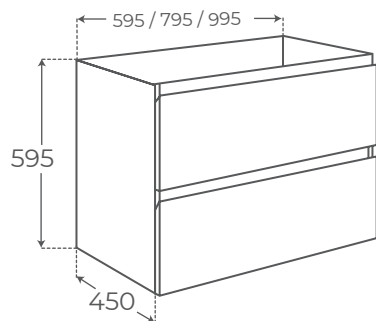

MUEBLE DE BAÑO SUSPENDIDO • WAL HUNG VANITY UNIT