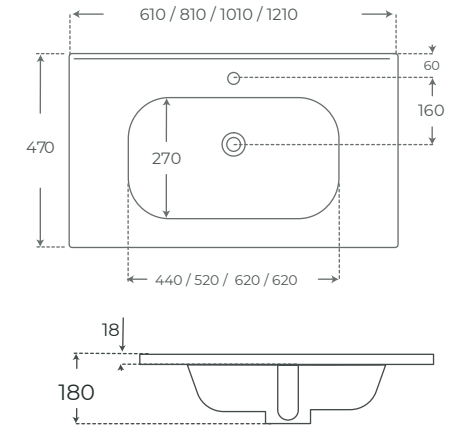

MEDIDAS	REF.
Blanco	610 x 470 x 180	02042
Blanco	810 x 470 x 180	02043
Blanco	1010 x 470 x 180	02044
Blanco	1210 x 470 x 180	02051

Porcelana vítrea

	MEDIDAS	REF.
Negro	610 x 470 x 180	02046
Negro	810 x 470 x 180	02047
Negro	1010 x 470 x 180	02048
Negro	1210 x 470 x 180	02050

Porcelana vítrea

	REF.
Negro	02049
Blanco	02045

Porcelana vítrea

	MEDIDAS	REF.
	610 x 470 x 180	00863
	810 x 470 x 180	00864
	1010 x 470 x 180	00865
	1210 x 470 x 180	00866

Porcelana vítrea