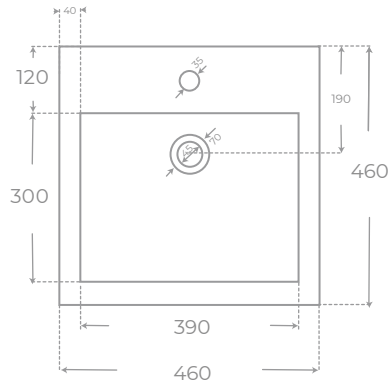

VÁLVULA PARA LAVABO
CLICK CLACK WASTE BASIN