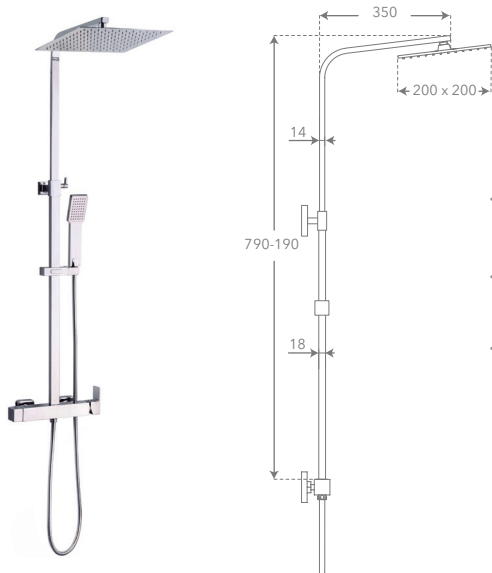

BÁVARO | CONJUNTO DE DUCHA · SHOWER SYSTEM

- Tipo de grifo: **monomando**
  Mixer type: **Single-lever**
- Flexo de acero inoxidable de **150 cm**.
  1.5m stainless steel flexible hose.
- Tubo de acero inoxidable **AISI304**.
  Stainless steel **AISI304** tube.

Ref. 08048