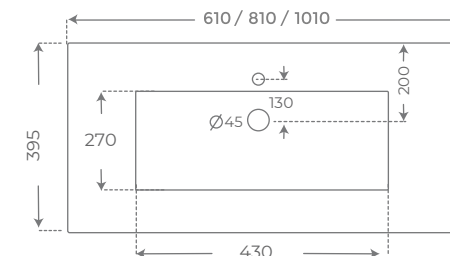

MEDIDAS	REF.
610 x 460 x 180	00172
810 x 460 x 180	00174
1010 x 460 x 180	00176

Porcelana vítrea

Ref. 00867

Porcelana vítrea