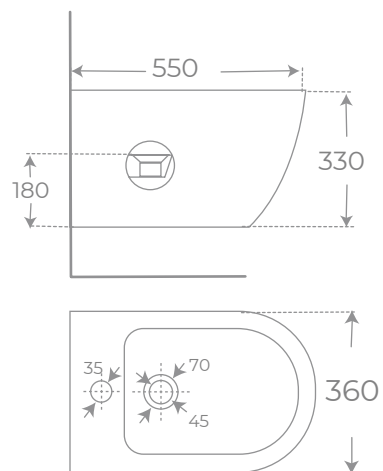

BIDÉ SUSPENDIDO • WALL HUNG BIDET

Ref. 00634
Color Gris Mate