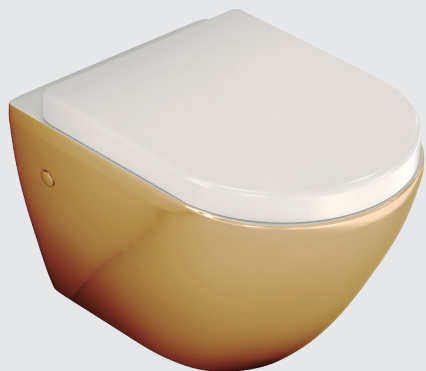

LAVABO SUSPENDIDO · WALL HUNG BASIN

Ref. 00629
Color Moka Mate

Ref. 00624
Color Moka Mate

COLECCIÓN

VERONA Decó

INODORO SUSPENDIDO • WALL HUNG TOILET

Ref. 00407

Ref. 00406