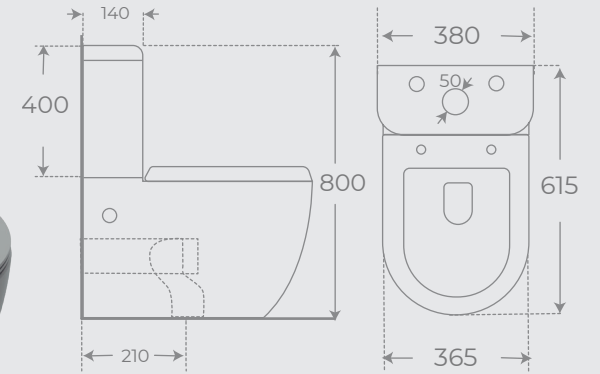

Ref. 00602
Color Gris Mate