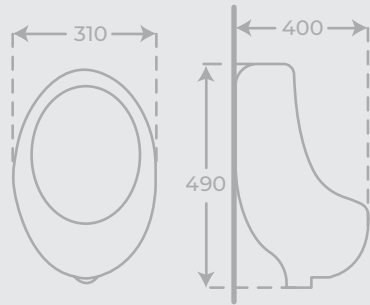

RÓDALO | URINARIO · URINAL

Negro mate
Ref. 02421