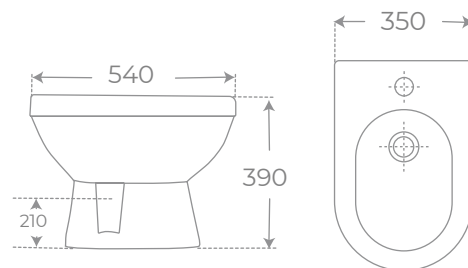

BIDÉ A SUELO · FLOORSTANDING BIDET