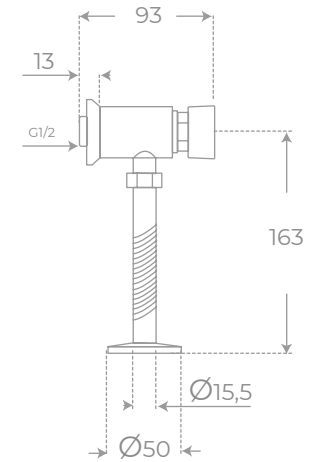

FLUXOR PARA URINARIO · URINAL FLUSH VALVE

Ref. 00301