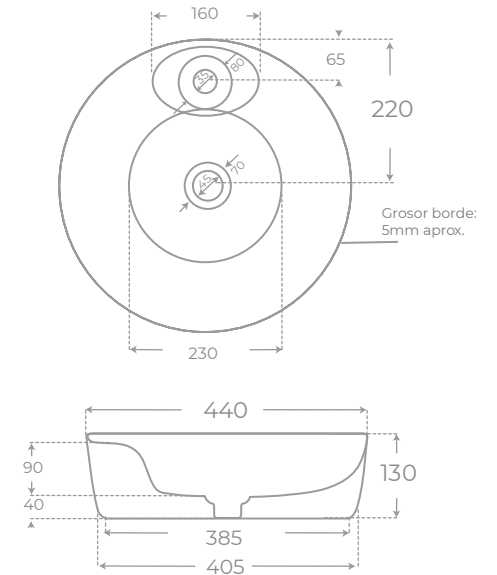

Ref. 00368
Porcelana vítrea