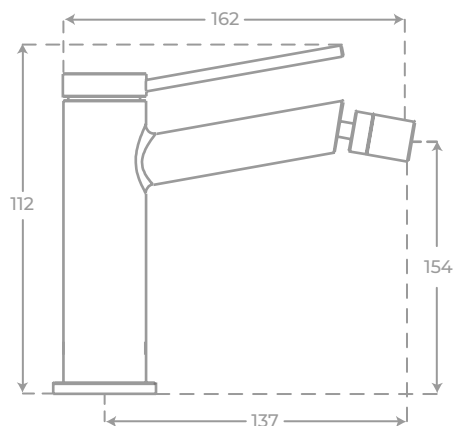

Cartucho de 40 mm