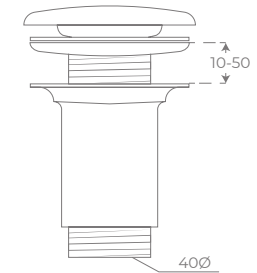

VÁLVULA PARA LAVABO
CLICK CLACK WASTE BASIN