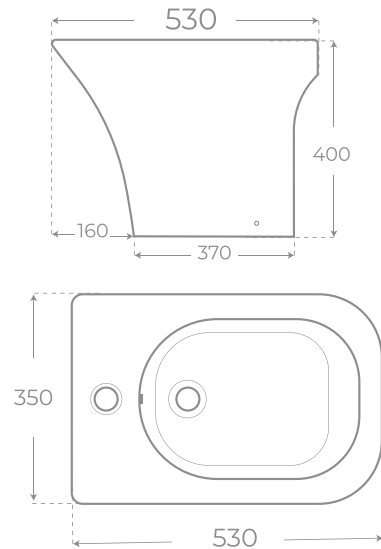

LAVABO SUSPENDIDO · WALL HUNG BASIN

Ref. 01186

COLECCIÓN
KOA

INODORO CON SALIDA DUAL • DUAL TOILET

Ref. 01036

INODORO CON SALIDA HORIZONTAL • HORIZONTAL TOILET

Ref. 01045

BIDÉ A SUELO • FLOORSTANDING BIDET