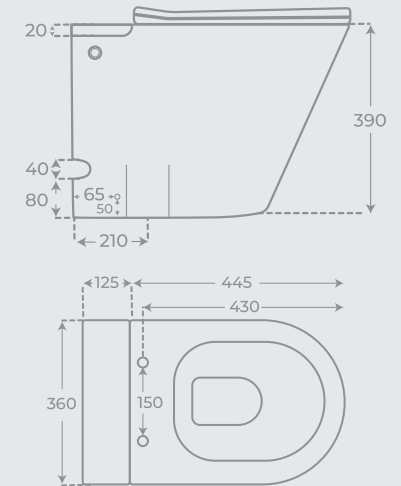

Ref. 00956

INODORO SIN CISTERNA
ENZO

INODORO CON SALIDA VERTICAL • VERTICAL TOILET

Ref. 00996

**UN NUEVO CONCEPTO DE INODORO
 A NEW CONCEPT OF TOILET**

El inodoro sin cisterna Enzo se sirve de la idea de emplear agua directa como método de desagüe. Su sistema, con solo pulsar el botón lateral, impulsa la descarga desde la entrada hasta la salida de modo directo, sin necesidad de acumular agua. Enzo, al no llevar tanque consigo, ahorra espacio en el baño y tediosas instalaciones.