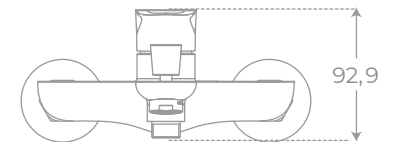

MONOMANDO LAVABO • SINGLE LEVER BASIN MIXER

Negro
Ref. 08042

Blanco
Ref. 02397

124 | FossilNatura **Cartucho de 40 mm**

MONOMANDO BAÑO/DUCHA • SINGLE-LEVER SHOWER/BATH MIXER

Negro
Ref. 08035

Blanco
Ref. 02396