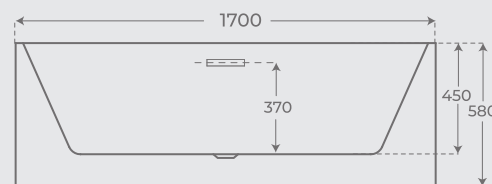

- Capacidad: **312 L**
  Capacity: **312 L**
- Fabricado en material **acrílico**
  Made with **acrylic** material
- Válvula de desagüe **cromada**
  Pop-up drain **chromed**