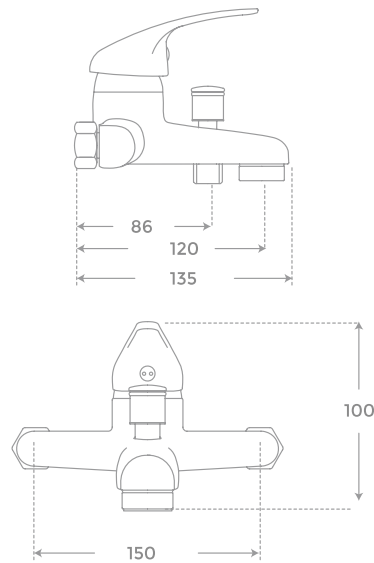

MONOMANDO BAÑO/DUCHA · SINGLE-LEVER SHOWER/BATH MIXER

Ref. 00293
Cartucho de 40 mm (marca SEDAL)