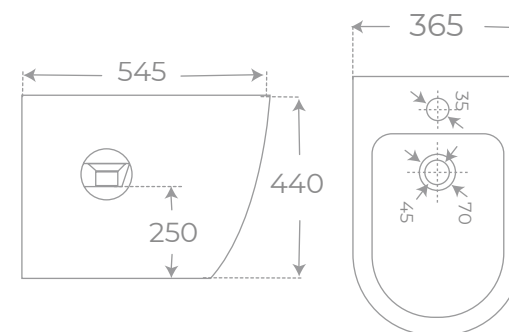

BIDÉ AL SUELO • FLOORSTANDING BIDET