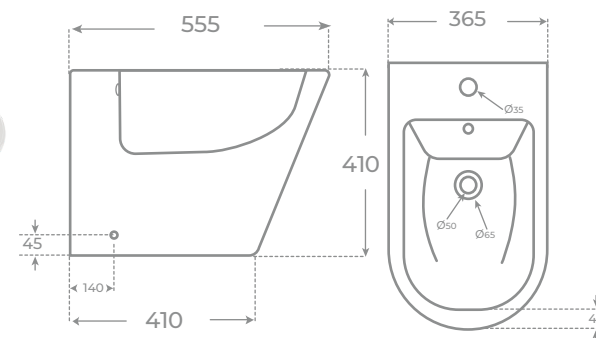

BIDÉ A SUELO • FLOORSTANDING BIDET

Ref. 00841