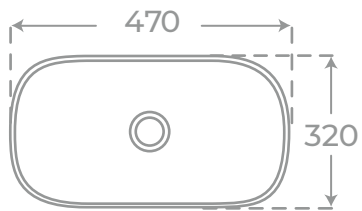

ARES

LAVABO SOBRE ENCIMERA • COUNTERTOP BASIN

EROS

LAVABO SOBRE ENCIMERA • COUNTER TOP BASIN

FEBO

LAVABO SOBRE ENCIMERA • COUNTERTOP BASIN

JUNO

LAVABO SOBRE ENCIMERA • COUNTERTOP BASIN