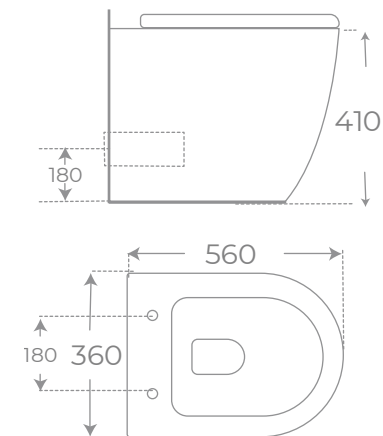

INODORO COMPACTO · BACK TO WALL TOILET

Ref. 00593
Color Blanco Mate