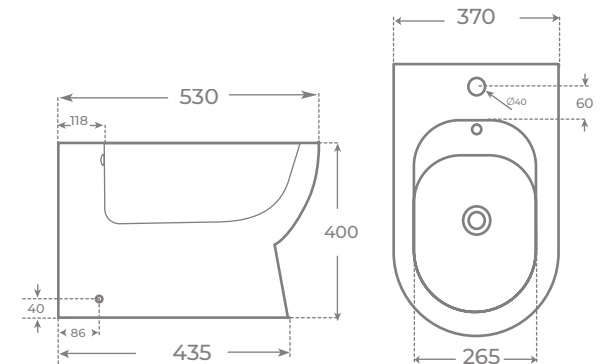

Ref. 00956

INODORO SIN CISTERNA
ENZO

INODORO CON SALIDA VERTICAL • VERTICAL TOILET

Ref. 00996

**UN NUEVO CONCEPTO DE INODORO
 A NEW CONCEPT OF TOILET**

El inodoro sin cisterna Enzo se sirve de la idea de emplear agua directa como método de desagüe. Su sistema, con solo pulsar el botón lateral, impulsa la descarga desde la entrada hasta la salida de modo directo, sin necesidad de acumular agua. Enzo, al no llevar tanque consigo, ahorra espacio en el baño y tediosas instalaciones.