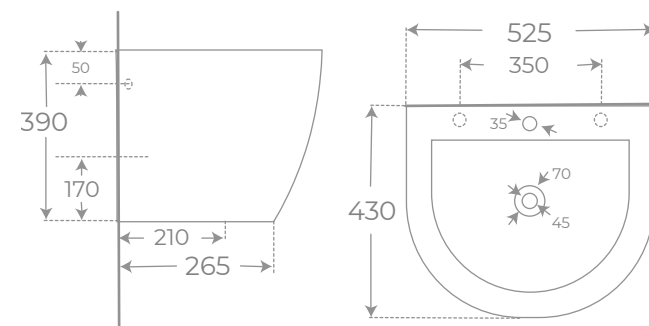

Ref. 00057

INODORO CON SALIDA DUAL · DUAL TOILET

Ref. 01210

INODORO SUSPENDIDO · WALL HUNG TOILET

Ref. 01221

BIDÉ AL SUELO · FLOORSTANDING BIDET

Ref. 01220

LAVABO SUSPENDIDO · WALL HUNG BASIN