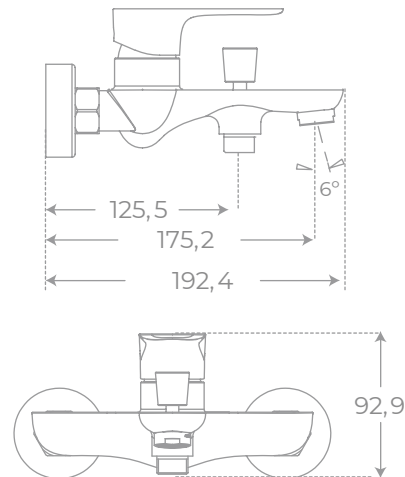

MONOMANDO BIDÉ · SINGLE-LEVER BIDET MIXER

Ref. 08029
Cartucho de 40 mm

MONOMANDO BAÑO/DUCHA · SINGLE-LEVER SHOWER/BATH MIXER

Ref. 08031
Cartucho de 40 mm

MONOMANDO COCINA · SINGLE-LEVER KITCHEN MIXER

Ref. 08043
Cartucho de 40 mm