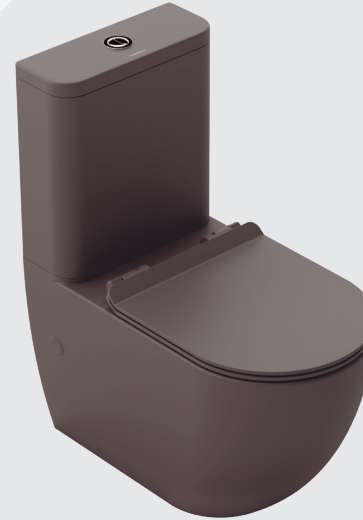

Ref. 01119
Color Gris Mate

BIDÉ SUSPENDIDO • WALL HUNG BIDET

Ref. 00634
Color Gris Mate

LAVABO SUSPENDIDO • WALL HUNG BASIN

Ref. 00612
Color Gris Mate

INODORO CON SALIDA DUAL • DUAL TOILET

Ref. 00614
Color Moka Mate