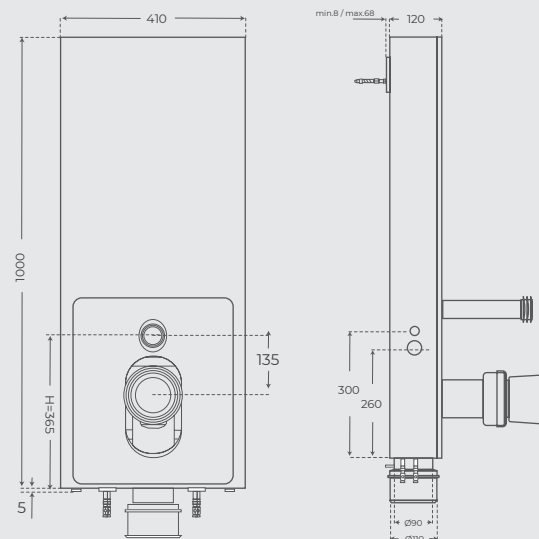

EMPIRE

CISTERNA VISTA PARA INODORO COMPACTO • SANITARY MODULE FOR BACK TO WALL TOILET

Negra Ref. 02003

Blanca Ref. 02004

- Rangos de presión de **0.3 - 16mm bar**
Pressure range: **0.3 - 16mm bar.**
- Frontal de cristal templado **6mm**
Tempered glass front **6mm**
- Grosor: **12 cm**
Thickness: **12 cm**
- Instalación rápida: **sin obra**
Easy installation: **without work**
- Entrada a la **izquierda**
Water inlet to **left**
- **Salida dual**
Dual water outlet