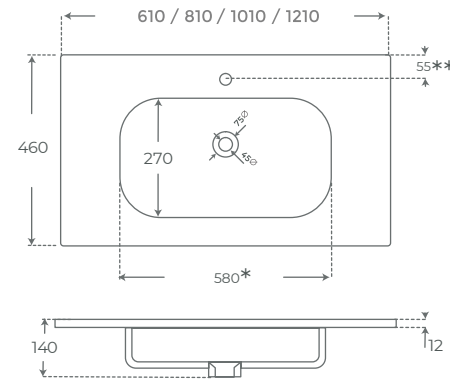

Porcelana vítrea

MEDIDAS	REF.
610 x 460 x 180	00172
810 x 460 x 180	00174
1010 x 460 x 180	00176

Porcelana vítrea

Ref. 00867

Porcelana vítrea

QOOR | DOBLE SENO

LAVABO SOBRE MUEBLE • INSET BASIN

SHAPE

LAVABO SOBRE MUEBLE • INSET BASIN

GARA

LAVABO SOBRE MUEBLE • INSET BASIN

GARA

LAVABO SOBRE MUEBLE • INSET BASIN

MEDIDAS

REF.

610 x 460 x 180	00438
810 x 460 x 180	00439
1010 x 460 x 180	00440

Porcelana vítrea

MEDIDAS

REF.

610 x 460 x 140 (*420)(**60)	00868
810 x 460 x 140	00869
1010 x 460 x 180	00870
1210 x 460 x 180	00871

Gel coat

Ref. 00180
Porcelana vítrea

Ref. 00872
Gel coat

HESTIA | SENO SIMPLE **MAT** **NUEVO**
LAVABO SOBRE MUEBLE • INSET BASIN