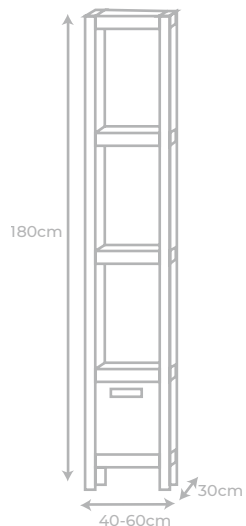

HOME | COLUMNA · COLUMN UNIT

RÚSTICO	MEDIDAS	REF.
Oak Nature	400 x 300 x 1800	01924
Sky Nature	400 x 300 x 1800	01940
Walnut Nature	400 x 300 x 1800	01926

LACADO	MEDIDAS	REF.
Snow	400 x 300 x 1800	01942
Pearl	400 x 300 x 1800	01944
Venice	400 x 300 x 1800	01950

Resto de colores y medidas en tarifa.
Rest of colors and measures, check tariff.