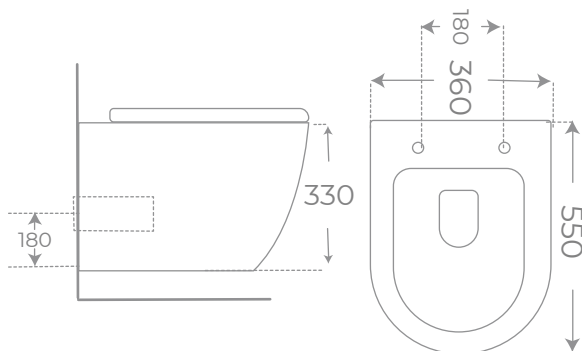

LAVABO SUSPENDIDO · WALL HUNG BASIN

Ref. 00587
Color Blanco Mate

INODORO CON SALIDA DUAL • DUAL TOILET

Ref. 00443
Color Negro Mate

BIDÉ A SUELO • FLOORSTANDING BIDET

Ref. 00452
Color Negro Mate

INODORO SUSPENDIDO · WALL HUNG TOILET