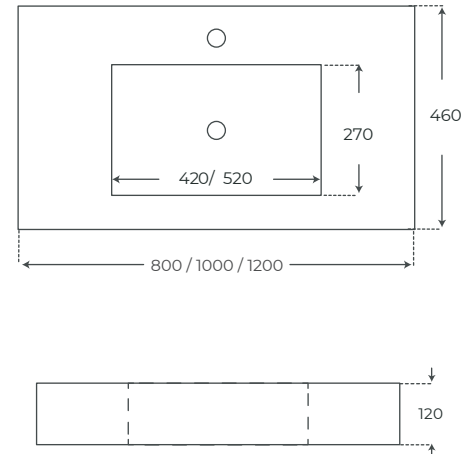

VÁLVULA PARA LAVABO
CLICK CLACK WASTE BASIN