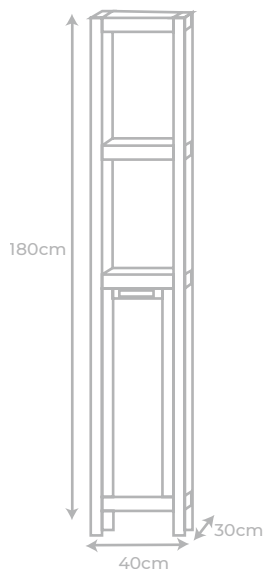

CLASSIC | COLUMNA • COLUMN UNIT

RÚSTICO	MEDIDAS	REF.	LACADO	MEDIDAS EN MM	REF.
Oak Nature	400 x 300 x 1800	01960	Snow	400 x 300 x 1800	01978
Sky Nature	400 x 300 x 1800	01968	Pearl	400 x 300 x 1800	01980
Walnut Nature	400 x 300 x 1800	01962	Venice	400 x 300 x 1800	01986

Resto de colores y medidas en tarifa.
Rest of colors and measures, check tariff.

Disponibilidad bajo pedido.
Availability upon request.

TIRADOR • HANDLE

Los tiradores son **comunes a todos** los muebles de la colección.
The handles are **valid for all** the furniture in the collection.

El mueble se entrega con el **tirador de madera**.
The furniture is delivered with the **wooden handle**.

Si desea uno de tipo metálico indíquelo en el pedido.
The metal handle must be indicated at the time of order.