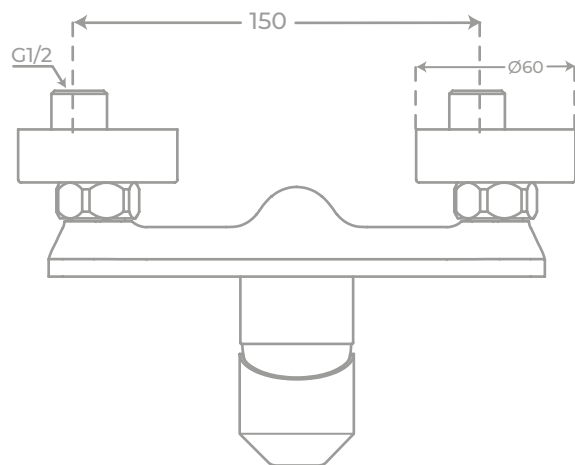

MONOMANDO DUCHA · SINGLE-LEVER SHOWER MIXER

Cartucho de 40 mm

MONOMANDO COCINA · SINGLE-LEVER KITCHEN MIXER

Cartucho de 40 mm