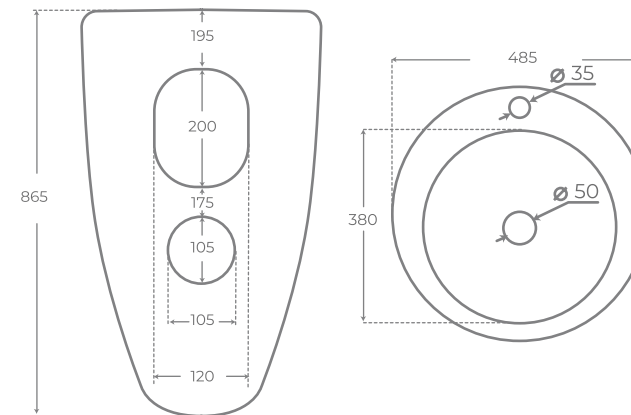

Ref. 01648

BIDÉ A SUELO • FLOORSTANDING BIDET

Ref. 01658

INODORO SUSPENDIDO • WALL HUNG TOILET

Ref. 01659

LAVABO DE PIE • FREESTANDING BASIN

Ref. 01647

COLECCIÓN
VERONA *Brillo*