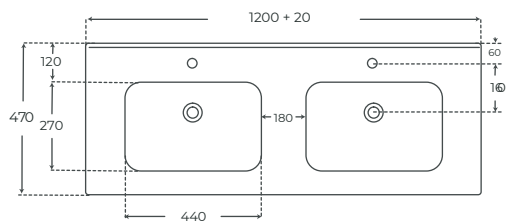

MEDIDAS	REF.
910 x 460 x 180	00177
1010 x 460 x 180	00178

Porcelana vítrea