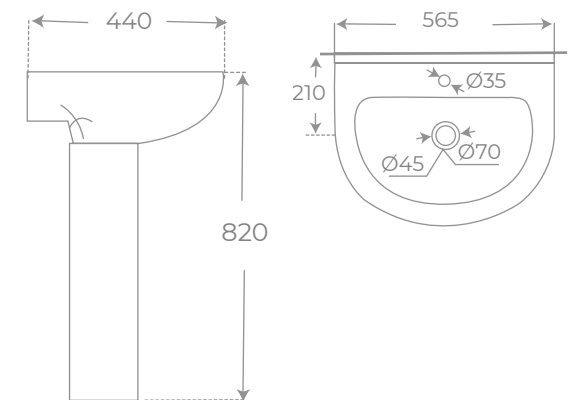

LAVABO CON PEDESTAL · PEDESTAL BASIN