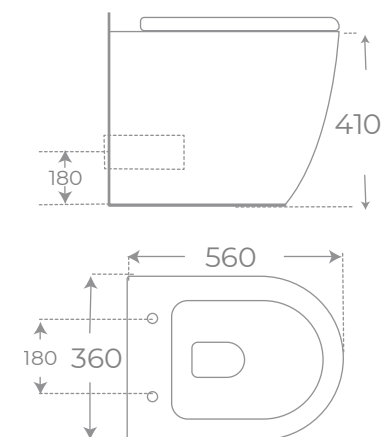

Ref. 01121
Color Moka Mate