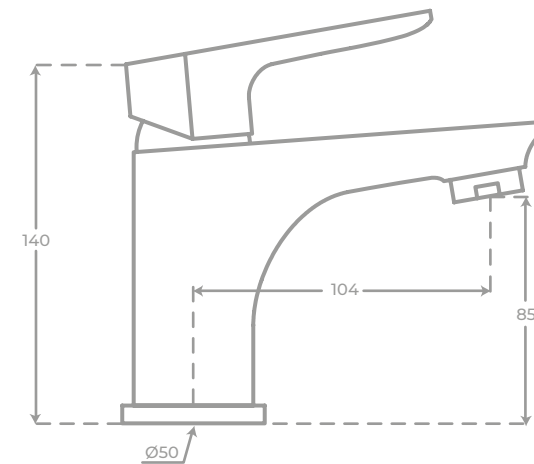

COLECCIÓN GRIFERÍA

CRONO

MONOMANDO LAVABO • SINGLE LEVER BASIN MIXER

Cartucho de 40 mm