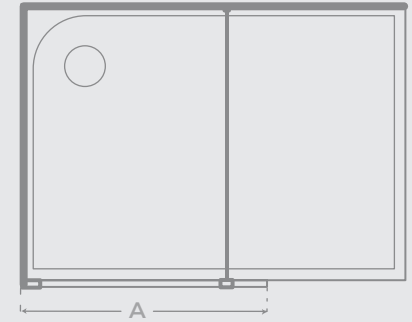

PERFIL CROMADO • PROFILE CHROME | TRANSPARENTE • TRANSPARENT

ANCHO (A)

REFERENCIA

70	07000
75	07001
80	07002
90	07003
100	07004
110	07005
120	07006