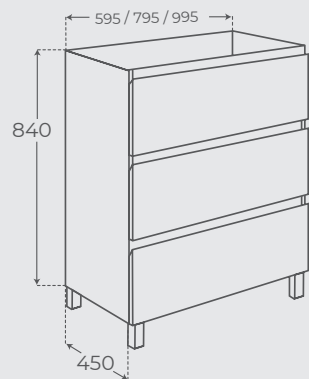

MUEBLE DE BAÑO • VANITY UNIT

MEDIDAS REF.

595 x 450 x 840	09602
795 x 450 x 840	09612
995 x 450 x 840	09617