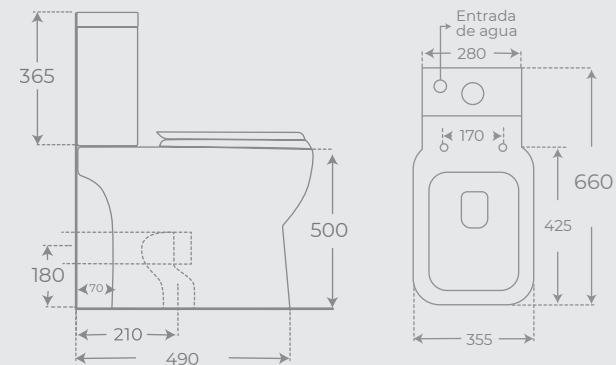

Vertical
Ref. 00154