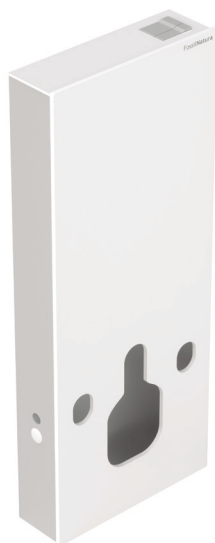

Blanca Ref. 02002