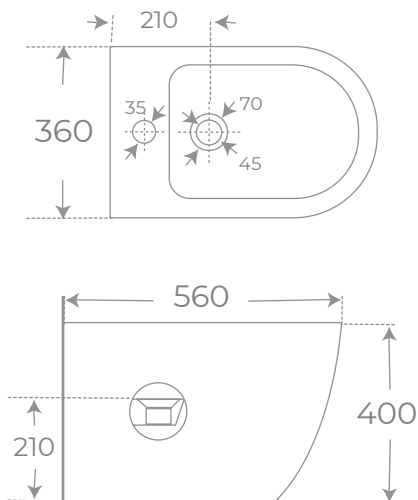

INODORO CON SALIDA DUAL • DUAL TOILET

Ref. 00048

Ref. 00599

BIDÉ A SUELO • FLOORSTANDING BIDET

Ref. 00056

LAVABO SUSPENDIDO • WALL HUNG BASIN

Ref. 00057

INODORO SUSPENDIDO · WALL HUNG TOILET