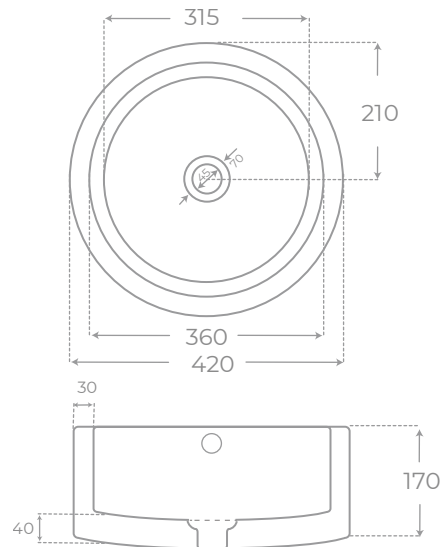

Ref. 00181
Porcelana vítrea