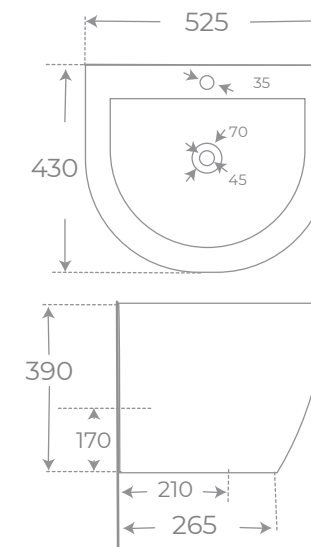

INODORO CON SALIDA DUAL • DUAL TOILET

BIDÉ A SUELO • FLOORSTANDING BIDET

Ref. 00042

LAVABO SUSPENDIDO • WALL HUNG BASIN

Ref. 00043