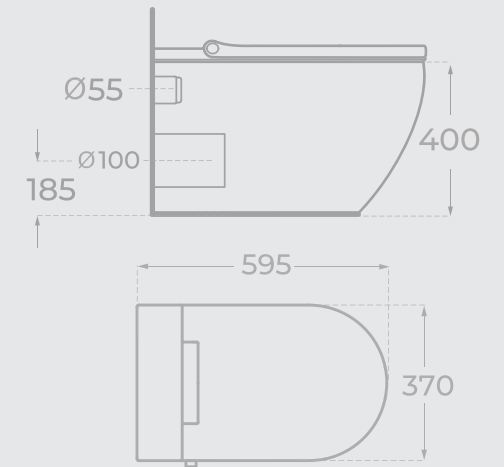

KASSEL • SMART TOILET

Suspendido
Ref. 01154

LINGEN • SMART TOILET