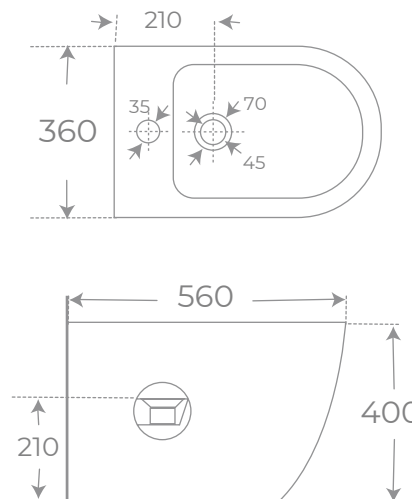

LAVABO SUSPENDIDO · WALL HUNG BASIN

Ref. 00587
Color Blanco Mate

INODORO CON SALIDA DUAL • DUAL TOILET

Ref. 00443
Color Negro Mate

BIDÉ A SUELO • FLOORSTANDING BIDET

Ref. 00452
Color Negro Mate

INODORO SUSPENDIDO · WALL HUNG TOILET