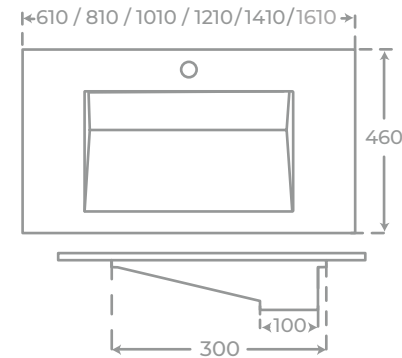

MEDIDAS	REF.
610 x 460 x 140	01169
810 x 460 x 140	01170
1010 x 460 x 140	01171
1210 x 460 x 140 (doble seno)	01172
1410 x 460 x 140 (doble seno)	01173
1610 x 460 x 140 (doble seno)	01174

Solid surface