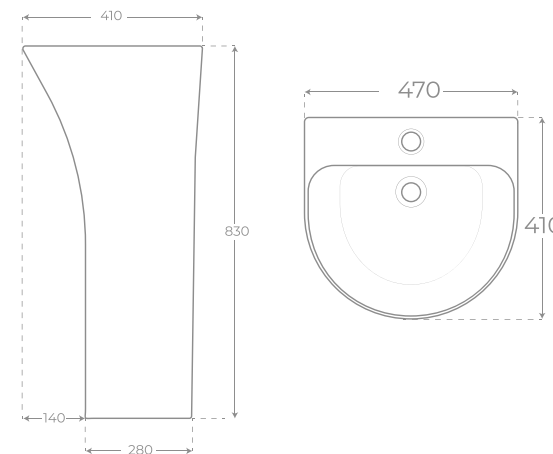

LAVABO DE PIE • FREESTANDING BASIN

Ref. 01185