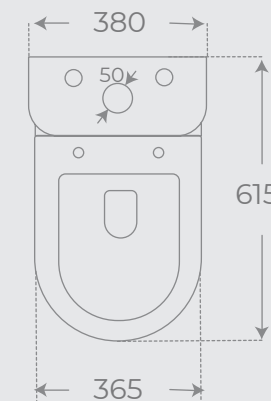

INODORO CON SALIDA DUAL • DUAL TOILET

Ref. 00048

BIDÉ A SUELO • FLOORSTANDING BIDET

Ref. 00056

LAVABO SUSPENDIDO • WALL HUNG BASIN

Ref. 00057