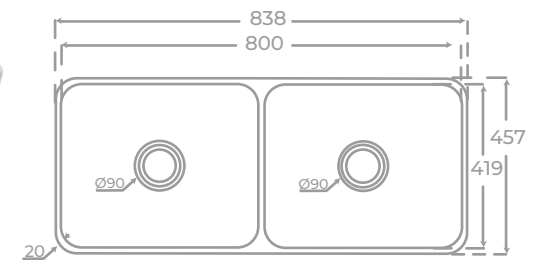

Ref. 02369
Porcelana vítrea