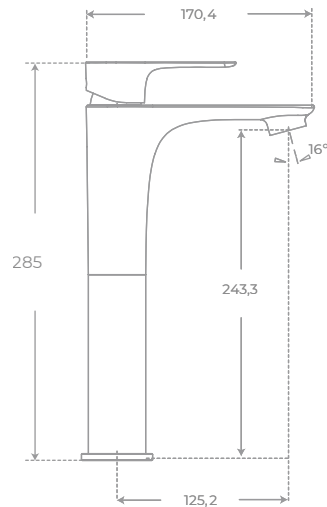

MONOMANDO LAVABO • SINGLE LEVER BASIN MIXER

Cartucho de 40 mm

MONOMANDO DUCHA • SINGLE-LEVER SHOWER MIXER

Negro
Ref. 08034

Blanco
Ref. 02395

Cartucho de 40 mm

MONOMANDO LAVABO • SINGLE LEVER BASIN MIXER

124 | FossilNatura **Cartucho de 40 mm**

MONOMANDO BAÑO/DUCHA • SINGLE-LEVER SHOWER/BATH MIXER

Negro
Ref. 08035

Blanco
Ref. 02396

Cartucho de 40 mm