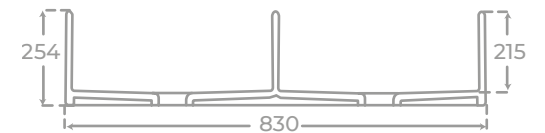

Ref. 02369
Porcelana vítrea