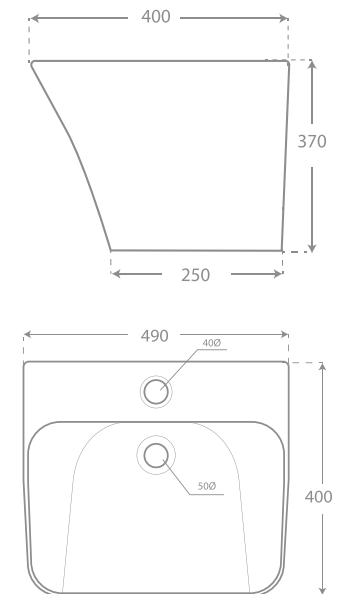

Ref. 01183

LAVABO DE PIE • FREESTANDING BASIN

Ref. 01197

INODORO COMPACTO · BACK TO WALL TOILET

Ref. 01204

INODORO SUSPENDIDO · WALL HUNG TOILET

Ref. 01199

LAVABO SUSPENDIDO · WALL HUNG BASIN