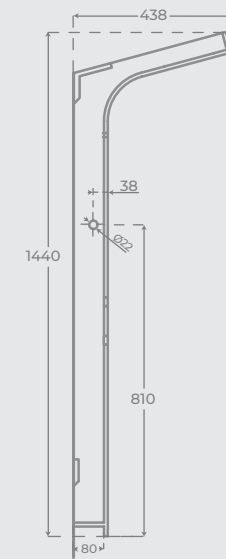

COLUMNAS DE
HIDROMASAJE

ANFIRO | COLUMNA DE HIDROMASAJE · HYDROMASSAGE COLUMN

Ref. 01687

- Material de la estructura: **Solid Surface**
  Structure material: **Solid Surface**
- Tipo de grifo: **termostático**
  Mixer type: **thermostatic**
- Regulación de temperatura: **30°C - 50°C**
  Temperature regulation: **30°C - 50°C**

- Función efecto **lluvia relax y cascada**
  Rain relax and waterfall effect function
- Juego de **3 jets posicionales de alta presión**
  Set of **3 high pressure positional jets**
- Flexo de acero inoxidable de **150 cm**
  150 cm stainless steel flexible hose.