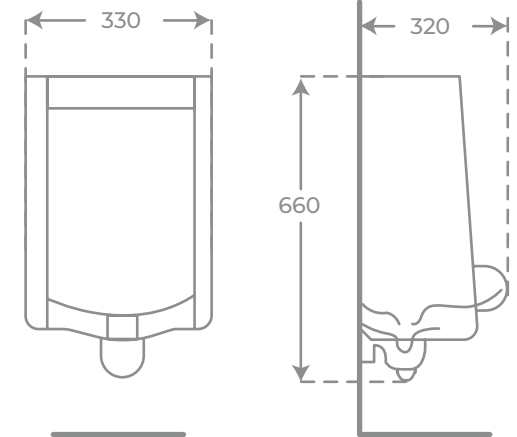

DÚMPEL | URINARIO · URINAL