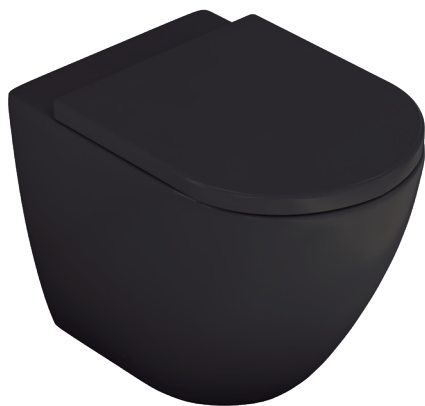

INODORO COMPACTO • BACK TO WALL TOILET

Ref. 06615

BIDÉ SUSPENDIDO • WALL HUNG BIDET

Ref. 00047

COLECCIÓN
VERONA *Mate*

INODORO CON SALIDA DUAL • DUAL TOILET

Ref. 00577
 Color Blanco Mate

BIDÉ A SUELO • FLOORSTANDING BIDET