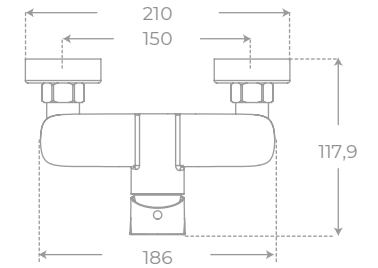

MONOMANDO LAVABO • SINGLE LEVER BASIN MIXER

Cartucho de 40 mm

MONOMANDO DUCHA • SINGLE-LEVER SHOWER MIXER

Negro
Ref. 08034

Blanco
Ref. 02395

Cartucho de 40 mm

MONOMANDO LAVABO • SINGLE LEVER BASIN MIXER

124 | FossilNatura **Cartucho de 40 mm**

MONOMANDO BAÑO/DUCHA • SINGLE-LEVER SHOWER/BATH MIXER

Negro
Ref. 08035

Blanco
Ref. 02396

Cartucho de 40 mm