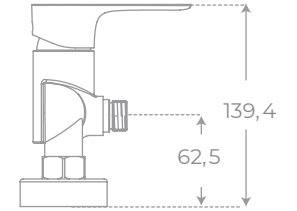

MONOMANDO LAVABO • SINGLE LEVER BASIN MIXER

Cartucho de 40 mm

MONOMANDO DUCHA • SINGLE-LEVER SHOWER MIXER

Negro
Ref. 08034

Blanco
Ref. 02395

Cartucho de 40 mm

MONOMANDO LAVABO • SINGLE LEVER BASIN MIXER

124 | FossilNatura **Cartucho de 40 mm**

MONOMANDO BAÑO/DUCHA • SINGLE-LEVER SHOWER/BATH MIXER

Negro
Ref. 08035

Blanco
Ref. 02396

Cartucho de 40 mm