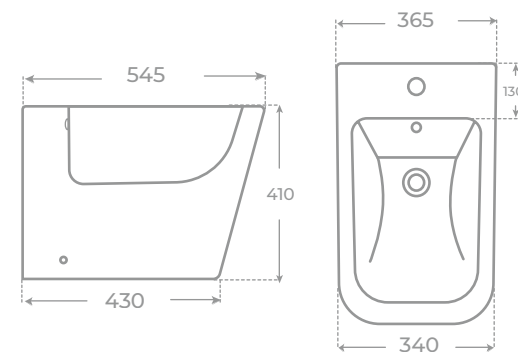

Ref. 00569

INODORO SUSPENDIDO • WALL HUNG TOILET

Ref. 00924

LAVABO DE PIE • FREESTANDING BASIN

Ref. 01146

INODORO CON SALIDA DUAL • DUAL TOILET

Ref. 01608

BIDÉ A SUELO • FLOORSTANDING BIDET