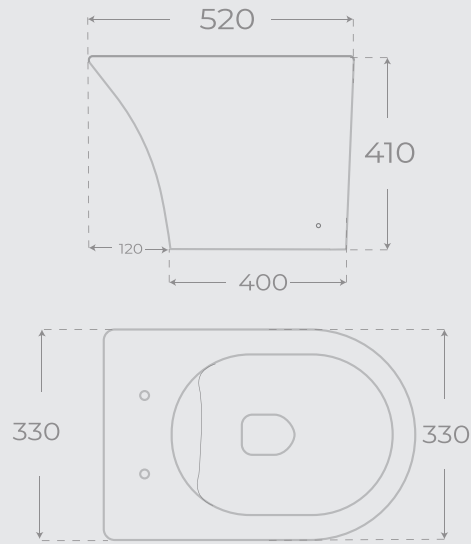

INODORO COMPACTO · BACK TO WALL TOILET

Ref. 01192