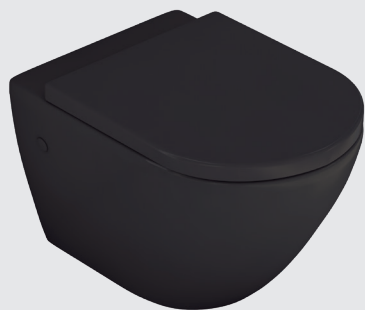

INODORO SUSPENDIDO • WALL HUNG TOILET

Ref. 00044