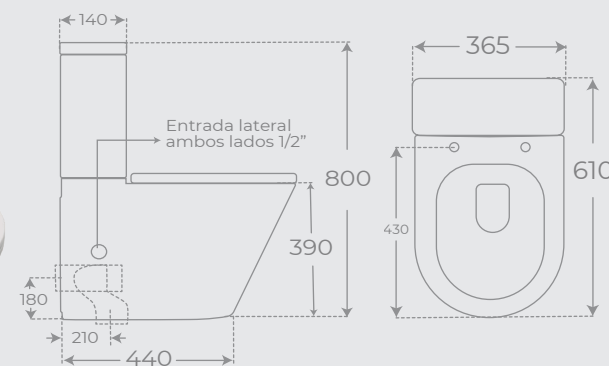

INODORO SUSPENDIDO • WALL HUNG TOILET

Ref. 00411

Ref. 00410

INODORO SUSPENDIDO • WALL HUNG TOILET

Ref. 00409

Ref. 00408

COLECCIÓN
VENECIA

INODORO CON SALIDA DUAL • DUAL TOILET