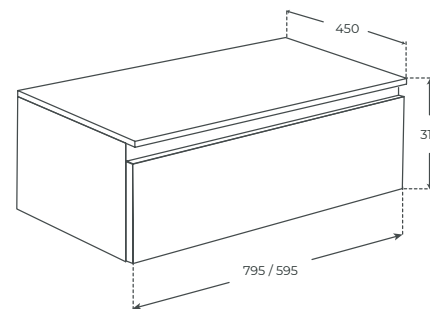

MEDIDAS

REF.

Bambú	595 x 450 x 316	06644
Bambú	795 x 450 x 316	06643

Hibernian	595 x 450 x 316	06646
Hibernian	795 x 450 x 316	06645

- Tablero de partículas **Superpan®**.
  Superpan® board.
- Acabado en **Melamina**.
  Melamine finish.
- Cajón sin salva sifón.
  Drawer without tap hole.