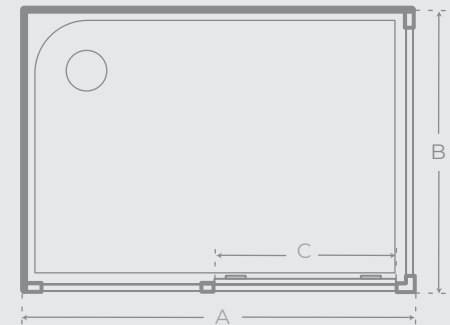

COLECCIÓN MAMPARAS
SIDNEY

RECTANGULAR 2 FIJOS + 1 PUERTA • 2 FIXED + 1 DOOR

- Vidrio templado de seguridad **6 mm**
6 mm tempered safety glass
- Perfiles de **aluminio anodizado**
Anodized aluminum profiles
- Altura estándar: **1950 mm**
Standard height: **1950 mm**
- Extensibilidad: **10 mm**
Extensibility: **10 mm**
- Agarrador metálico de **500 mm**
500mm metal handle
- Puerta corredera. Ruedas ajustables
Sliding door. Adjustable wheels
- Protección **Nano Coating** (antical)
Nano Coating protection (anti-lime)
- Producido conforme a la norma **EN 14428:2015** y con marca **CE**
Produced in accordance to **EN 14428: 2015** and **CE** marked