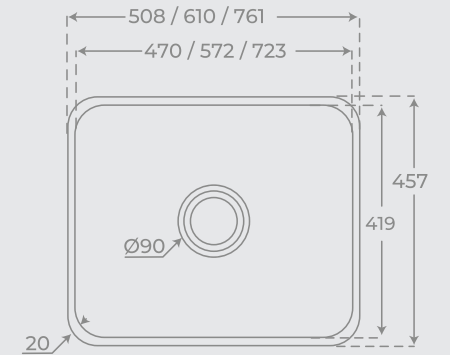

FREGADEROS
HARO

FREGADERO SEMIENCASTRADO • APRON-FRONT KITCHEN SINK

MEDIDAS

REF.

508 x 457 x 254	02366
610 x 457 x 254	02367
761 x 457 x 254	02368

Porcelana vítrea

FREGADERO SEMIENCASTRADO • APRON-FRONT KITCHEN SINK

Ref. 02369
Porcelana vítrea