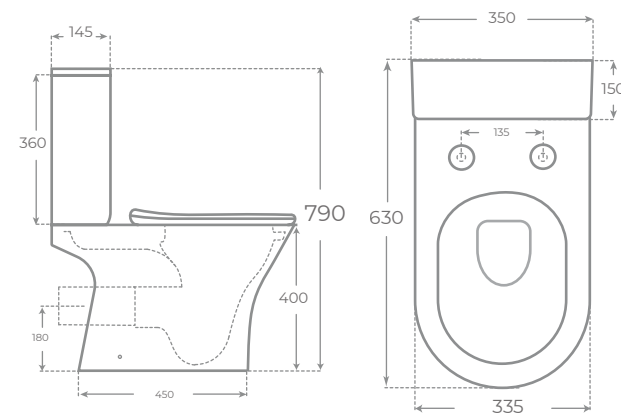

INODORO CON SALIDA HORIZONTAL • HORIZONTAL TOILET

Ref. 01027