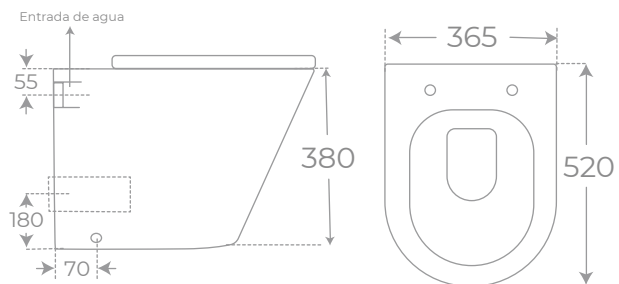

INODORO COMPACTO • WALL HUNG BASIN

Ref. 00734