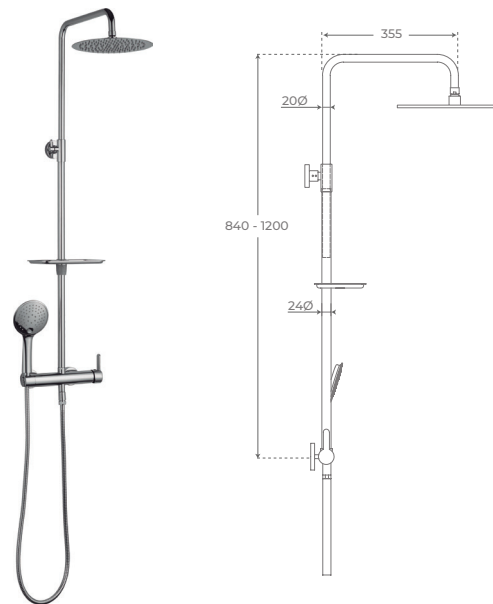

Ref. 08049

HABANA | CONJUNTO DE DUCHA · SHOWER SYSTEM

- Conjunto de ducha **sin grifo**.
Shower system **without shower mixer**.
- Cabezal de ducha de **22 cm Ø**.
Shower head size: **22 cm Ø**.
- Flexo de acero inoxidable de **150 cm**.
1.5m stainless steel flexible hose.
- Tubo de acero inoxidable **AISI304**.
Stainless steel **AISI304** tube.

Ref. 08045

GRIFO DE DUCHA TERMOSTÁTICO · THERMOSTATIC SHOWER MIXER

Ref. 00312

BARACOA | CONJUNTO DE DUCHA · SHOWER SYSTEM

- Tipo de grifo: **monomando**
Mixer type: **Single-lever**
- Flexo de acero inoxidable de **150 cm**.
1.5m stainless steel flexible hose.
- Tubo de acero inoxidable **AISI304**.
Stainless steel **AISI304** tube.

Ref. 08046

CANCÚN | CONJUNTO DE DUCHA · SHOWER SYSTEM

Tipo de grifo: **monomando**
Mixer type: **Single-lever**

Cabezal de ducha de **20 x 20 cm**.
Shower head size: **20 x 20 cm**.

Flexo de acero inoxidable de **150 cm**.
1.5m stainless steel flexible hose.