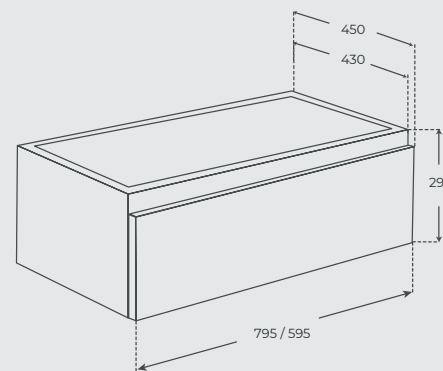

Bambú

Hibernian

MEDIDAS

REF.

Bambú	595 x 450 x 296	06640
Bambú	795 x 450 x 296	06639

Hibernian	595 x 450 x 296	06642
Hibernian	795 x 450 x 296	06641

- Tablero de partículas **Superpan®**.
Superpan® board.
- Acabado en **Melamina**.
Melamine finish.
- Cajón con salva sifón.
Drawer with tap hole.