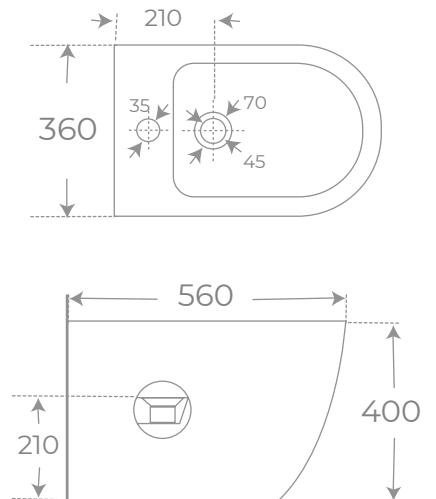

BIDÉ A SUELO • FLOORSTANDING BIDET

Ref. 00611
Color Gris Mate