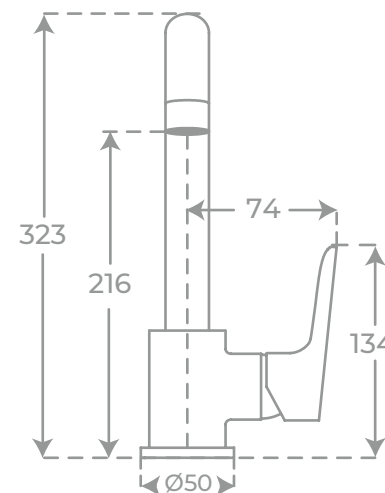

MONOMANDO DUCHA · SINGLE-LEVER SHOWER MIXER

Cartucho de 40 mm

MONOMANDO COCINA · SINGLE-LEVER KITCHEN MIXER

Cartucho de 40 mm