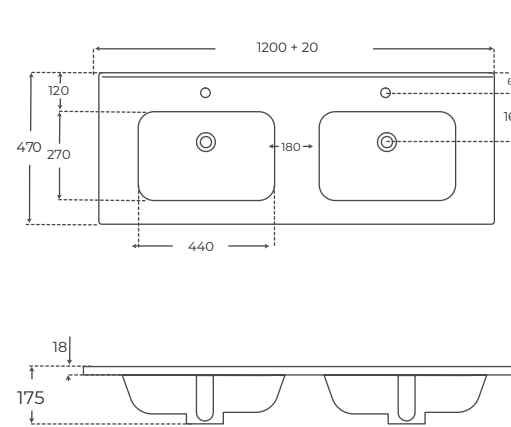

MEDIDAS	REF.
Blanco	610 x 470 x 180	02042
Blanco	810 x 470 x 180	02043
Blanco	1010 x 470 x 180	02044
Blanco	1210 x 470 x 180	02051

Porcelana vítrea

	MEDIDAS	REF.
Negro	610 x 470 x 180	02046
Negro	810 x 470 x 180	02047
Negro	1010 x 470 x 180	02048
Negro	1210 x 470 x 180	02050

Porcelana vítrea

	REF.
Negro	02049
Blanco	02045

Porcelana vítrea

	MEDIDAS	REF.
	610 x 470 x 180	00863
	810 x 470 x 180	00864
	1010 x 470 x 180	00865
	1210 x 470 x 180	00866

Porcelana vítrea