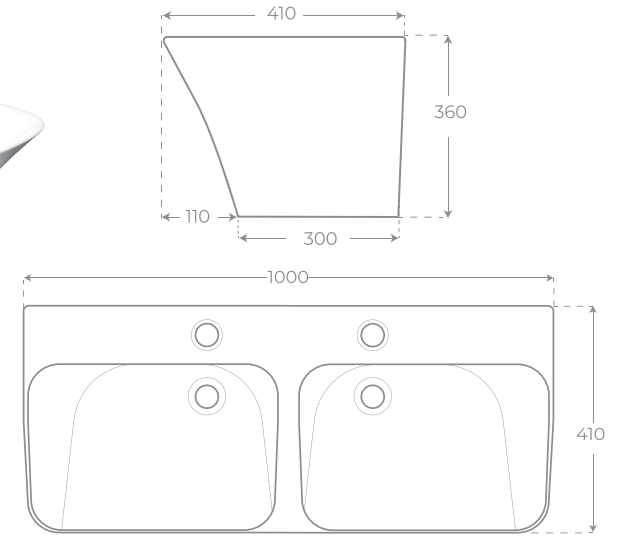

LAVABO DE PIE • FREESTANDING BASIN

Ref. 01185

INODORO COMPACTO · BACK TO WALL TOILET

Ref. 01192

LAVABO SUSPENDIDO DOBLE SENO · DOUBLE BOWL WALL HUNG BASIN

Ref. 01209

INODORO SUSPENDIDO · WALL HUNG TOILET

Ref. 01187