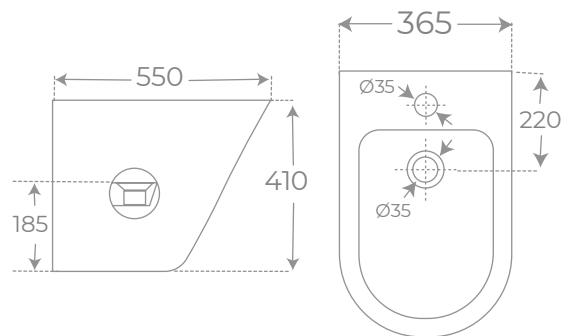

Ref. 00057

INODORO CON SALIDA DUAL · DUAL TOILET

Ref. 01210

INODORO SUSPENDIDO · WALL HUNG TOILET

Ref. 01221

BIDÉ AL SUELO · FLOORSTANDING BIDET

Ref. 01220

LAVABO SUSPENDIDO · WALL HUNG BASIN