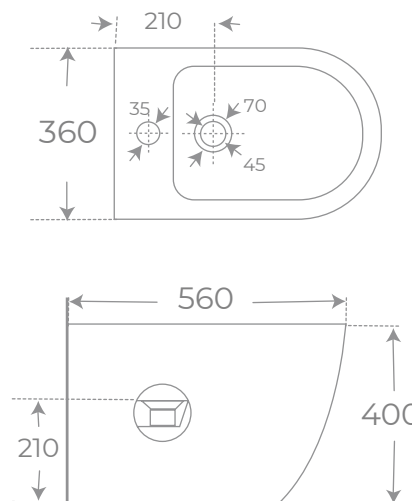

INODORO COMPACTO • BACK TO WALL TOILET

Ref. 06615

BIDÉ SUSPENDIDO • WALL HUNG BIDET

Ref. 00047

COLECCIÓN
VERONA *Mate*

INODORO CON SALIDA DUAL • DUAL TOILET

Ref. 00577
 Color Blanco Mate

BIDÉ A SUELO • FLOORSTANDING BIDET