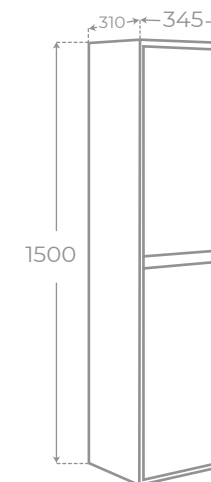

COLUMNA • COLUMN UNIT