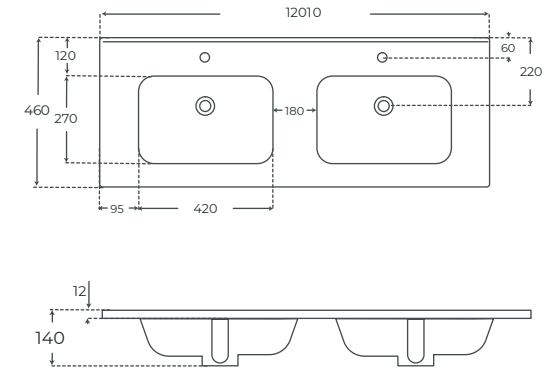

MEDIDAS

REF.

610 x 460 x 180	00438
810 x 460 x 180	00439
1010 x 460 x 180	00440

Porcelana vítrea

MEDIDAS

REF.

610 x 460 x 140 (*420)(**60)	00868
810 x 460 x 140	00869
1010 x 460 x 180	00870
1210 x 460 x 180	00871

Gel coat

Ref. 00180
Porcelana vítrea

Ref. 00872
Gel coat