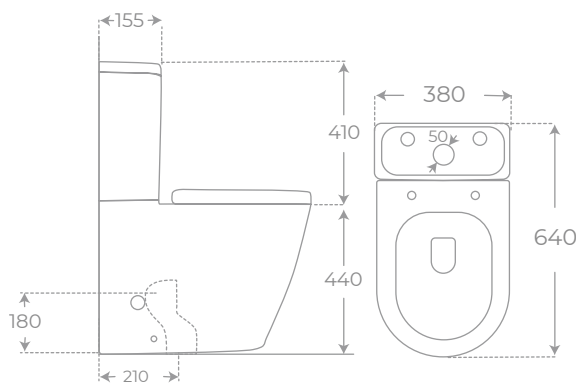

¿QUÉ SON LOS SANITARIOS CONFORT?

Fossil Natura reflexiona sobre nuestros espacios de vida y apuesta por el máximo bienestar a través de sus piezas pensadas especialmente para ti, para la funcionalidad del día y a día, y para la comodidad absoluta en tu hogar.

La línea de sanitarios Confort, reúne cualidades que dan un giro innovador a las piezas tradicionales y las orienta hacia una mayor comodidad y el máximo bienestar en el baño si dejar de lado la parte estética. Diseñada con una altura especial, superior a la estándar, se convierte en una colección adecuada a las necesidades de cualquier usuario.

WHAT ARE COMFORT TOILETS?

Fossil Natura thinks about our living spaces, seeking maximum well-being through its pieces designed especially for you, for day-to-day functionality and for absolute comfort in your home.

The Confort sanitaryware collection brings together qualities that give an innovative twist to traditional pieces and orients them towards greater comfort and maximum well-being in the bathroom without neglecting the aesthetic aspect. Designed with a special height, higher than the standard, it becomes a collection suitable for the needs of any user.

INODORO CON SALIDA DUAL · DUAL TOILET

Ref. 00281