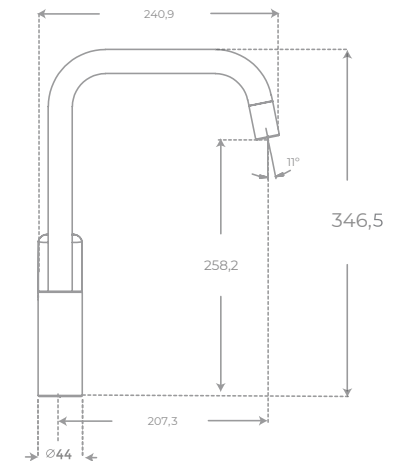

MONOMANDO BIDÉ · SINGLE-LEVER BIDET MIXER

Ref. 08029
Cartucho de 40 mm

MONOMANDO BAÑO/DUCHA · SINGLE-LEVER SHOWER/BATH MIXER

Ref. 08031
Cartucho de 40 mm

MONOMANDO COCINA · SINGLE-LEVER KITCHEN MIXER

Ref. 08043
Cartucho de 40 mm