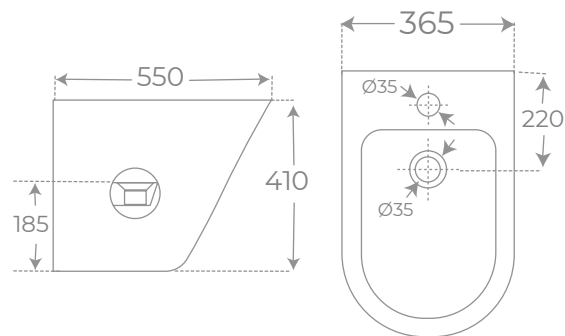

Ref. 00453

INODORO CON SALIDA DUAL · DUAL TOILET

Ref. 01227

INODORO SUSPENDIDO · WALL HUNG TOILET

Ref. 01238

BIDÉ AL SUELO · FLOORSTANDING BIDET

Ref. 01237

LAVABO SUSPENDIDO · WALL HUNG BASIN