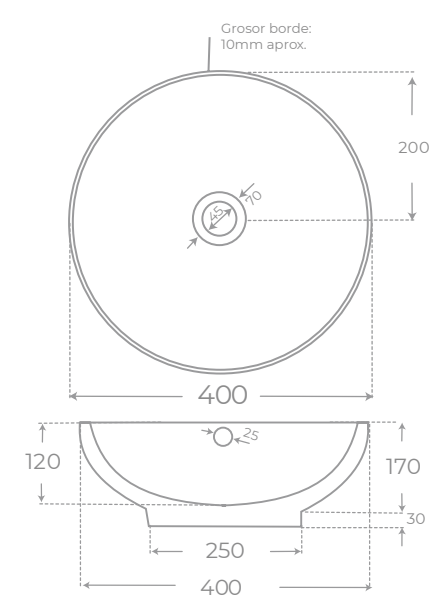

Ref. 00430
Porcelana vítrea