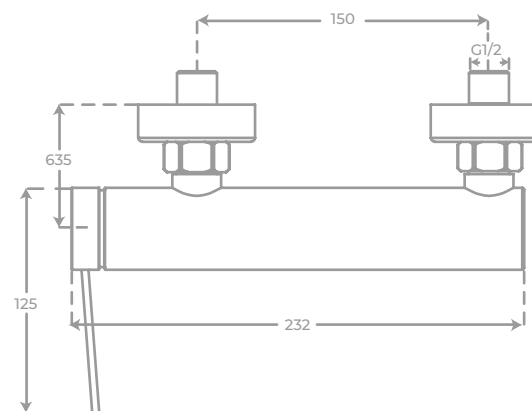

Cartucho de 40 mm