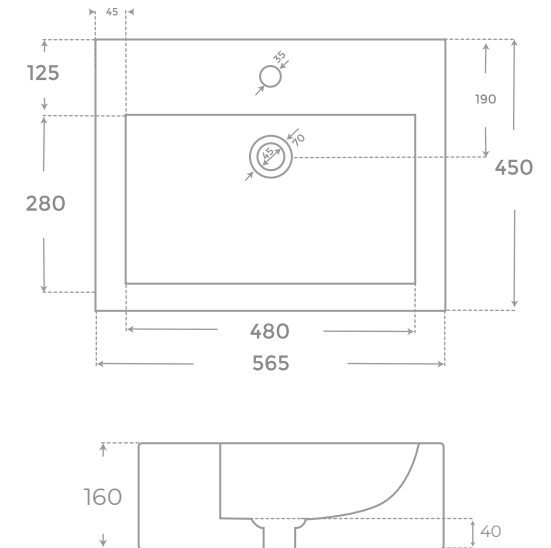

Ref. 00191
Porcelana vítrea