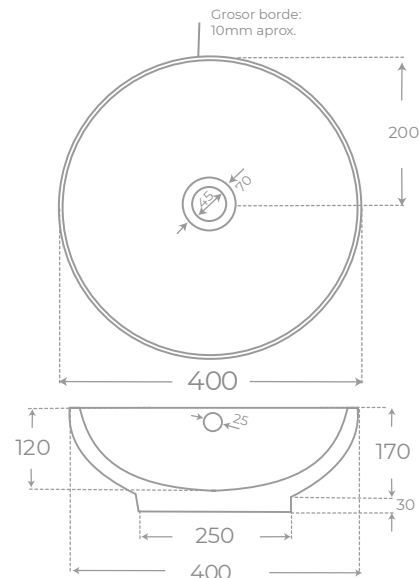

Ref. 00375
Porcelana vítrea