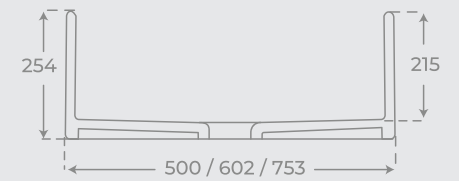

MEDIDAS

REF.

508 x 457 x 254	02366
610 x 457 x 254	02367
761 x 457 x 254	02368

Porcelana vítrea

FREGADERO SEMIENCASTRADO • APRON-FRONT KITCHEN SINK