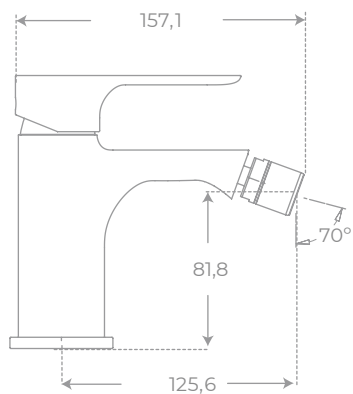

MONOMANDO BIDÉ • SINGLE-LEVER BIDET MIXER

Negro
Ref. 08033

Blanco
Ref. 02394

Cartucho de 40 mm

MONOMANDO COCINA • SINGLE-LEVER KITCHEN MIXER

Cartucho de 40 mm