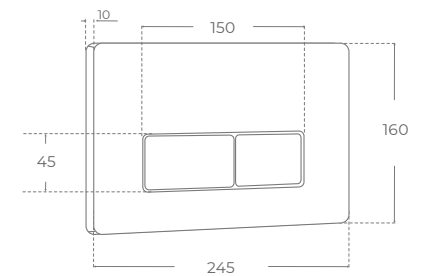

BASTIDOR EMPOTRADO PARA BIDÉ · WALL MOUNTING BIDET FRAME

- Perfil **30x30** y pies ajustables
  30 x 30 profile and adjustable brackets
- **Fácil Instalación** con dispositivos de fijación
  Easy Installation with fixing devices
- Norma NSS: resistente a 200 horas de ensayo de niebla salina
  NSS rule: resistant to 200 hours of salt spray test
- Resistencia a la carga: **400kg sobre paredes sólidas**
  Load resistance: **400 kg on solid walls**
- Peso: **15 Kg** Fondo: **12-18 cm**
  Weight: **15 Kg** Depth: **12-18 cm**

PULSADOR ANTIVANDÁLICO · SHOCKPROOF FLUSH PLATE

TEXAS | PULSADOR · FLUSH PLATE