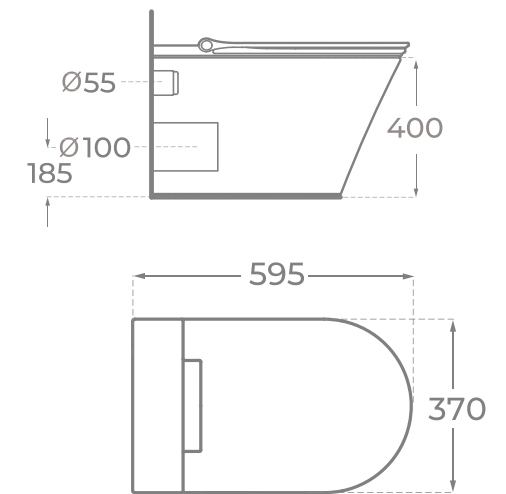

Compacto
Ref. 01157

CISTERNAS Y BASTIDORES

EMPOTRADOS

CISTERNA EMPOTRADA PARA INODORO SUSPENDIDO · CONCEALED CISTERN FOR WALL HUNG TOILET

Ref. 00696

- Instalación sobre **paredes sólidas y pladur**
Installation on **solid walls and plasterboard**
- Cisterna aislada de la **condensación y ruido**
Cistern proteted from **condensation and noise**
- Perno de fijación: **180 mm o 230 mm**
Fixation bolt: **180 mm or 230 mm**
- Rango de presión: **0.2 - 16 bares**
Pressure range: **0.2 - 16 bars**
- Entrada de agua: **1/2"**
Water inlet: **1/2"**
- Mecanismo **Fluid Master**
Fluid Master mechanism
- Peso: **15 Kg** Fondo: **12 cm**
Weight: **15 Kg** Depth: **12 cm**