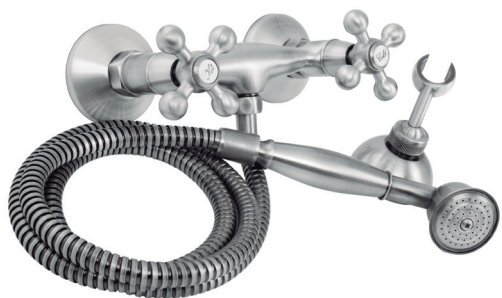

COLECCIÓN GRIFERÍA

CRETA

BIMANDO LAVABO • TWIN-LEVER BASIN MIXER

Ref. 00299
Cartucho de 40 mm

BIMANDO BIDÉ • TWIN-LEVER BIDET MIXER

Ref. 00300
Cartucho de 40 mm

BIMANDO DUCHA • TWIN-LEVER SHOWER MIXER

Ref. 00297
Cartucho de 40 mm