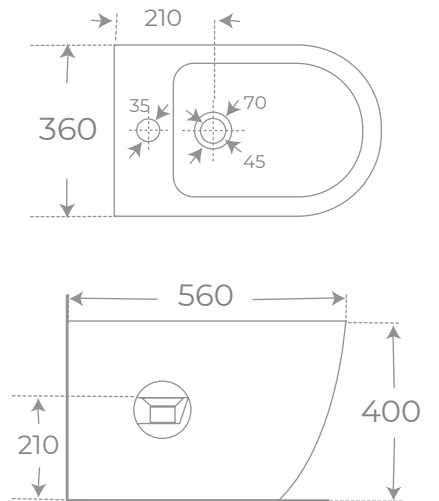

BIDÉ A SUELO • FLOORSTANDING BIDET

Ref. 00623
Color Moka Mate