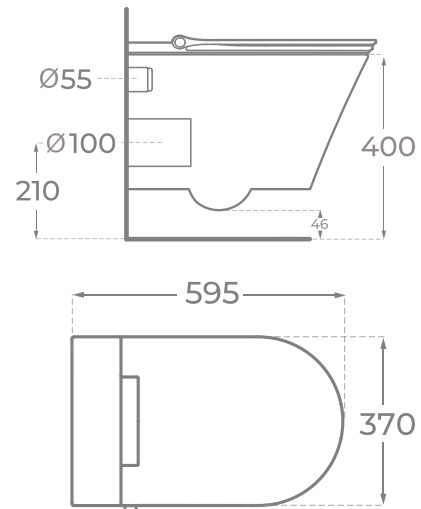

Compacto
Ref. 01157