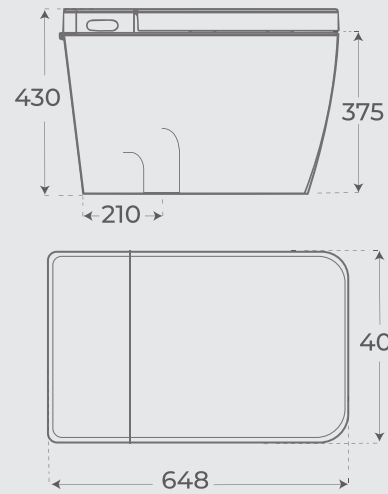

1. Lavado personal **trasero**.
     Personal washing of the **back area**
   - **Opción de lavado femenino** específico
     Specific **feminine wash option**
   - **5 niveles** de presión del agua en el lavado
     5 levels of water pressure in the wash
   - Programable desde la **taza** o a **distancia**
     Programmable from the **bowl** or **remotely**
   - **Luz interior** especial para uso nocturno
     Special **interior light** for night use
   - Ajuste de temperatura en **agua, aire y taza**
     Water, air and bowl temperature setting
   - **Desodorizante** automatico
     Automatic **deodorizer**
   - Masaje gradual (**5 niveles**) con agua
     Gradual massage (**5 levels**) with water
   - Apertura y cierre **automatico**
     Automatic opening and closing
   - Secado con **aire caliente**
     Hot air drying
   - Vaciado **manual** o **automatico**
     Manual or **automatic** flushing
   - Inodoro vertical: **salida a suelo**
     Vertical toilet: **drain to the floor**
   - **Cisterna integrada** en la taza
     Integrated cistern in the bowl
2. Frecuencia: **50-60 H.z.** Voltage: **230 V**
   Frequency: **50-60 Hz** . Voltage: **230 V**