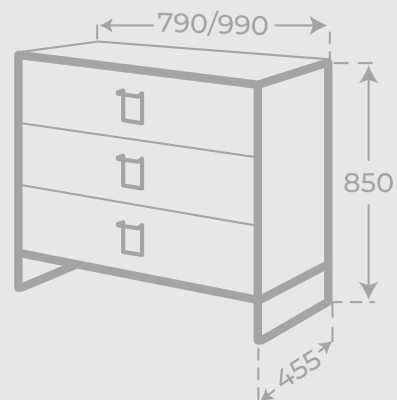

MUEBLE DE BAÑO - 3 CAJONES • VANITY UNIT - 3 DRAWERS.

Nogal

Siberia

MEDIDAS

REF.

Nogal	790 x 455 x 850	06626
Nogal	990 x 455 x 850	06627
Siberia	790 x 455 x 850	06628
Siberia	990 x 455 x 850	06629

- Estructura metálica con **pintura de zinc + poliéster gris.**
- Tablero de partículas **Superpan®.**
- Acabado en **Melamina.**