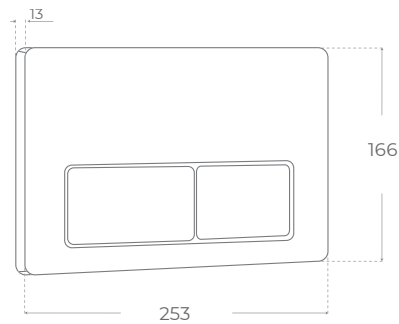

BASTIDOR EMPOTRADO PARA BIDÉ · WALL MOUNTING BIDET FRAME

- Perfil **30x30** y pies ajustables
  30 x 30 profile and adjustable brackets
- **Fácil Instalación** con dispositivos de fijación
  Easy Installation with fixing devices
- Norma NSS: resistente a 200 horas de ensayo de niebla salina
  NSS rule: resistant to 200 hours of salt spray test
- Resistencia a la carga: **400kg sobre paredes sólidas**
  Load resistance: **400 kg on solid walls**
- Peso: **15 Kg** Fondo: **12-18 cm**
  Weight: **15 Kg** Depth: **12-18 cm**

PULSADOR ANTIVANDÁLICO · SHOCKPROOF FLUSH PLATE

TEXAS | PULSADOR · FLUSH PLATE