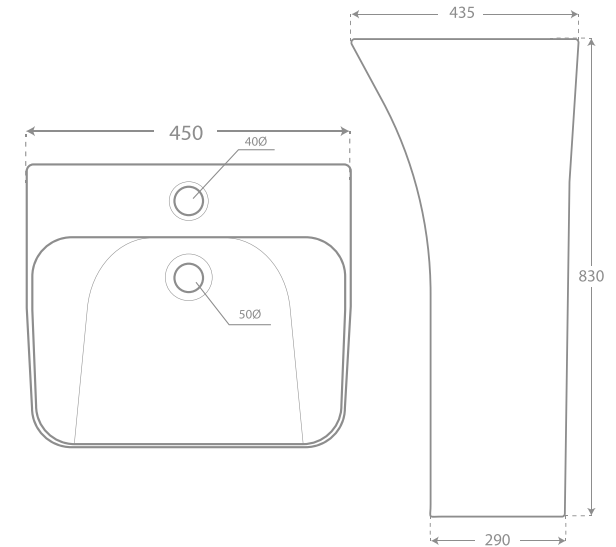

LAVABO DE PIE • FREESTANDING BASIN

Ref. 01197