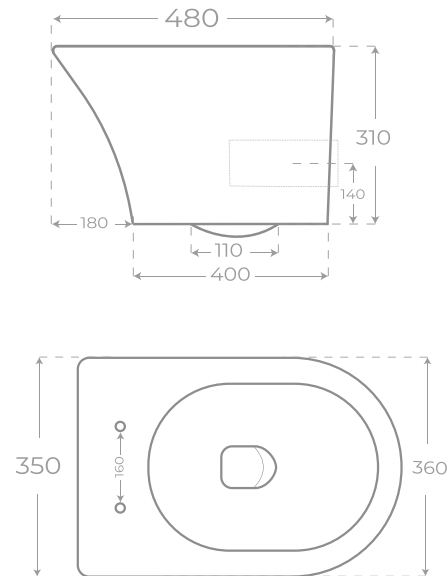

LAVABO DE PIE • FREESTANDING BASIN

Ref. 01185

INODORO COMPACTO · BACK TO WALL TOILET

Ref. 01192

LAVABO SUSPENDIDO DOBLE SENO · DOUBLE BOWL WALL HUNG BASIN

Ref. 01209

INODORO SUSPENDIDO · WALL HUNG TOILET

Ref. 01187