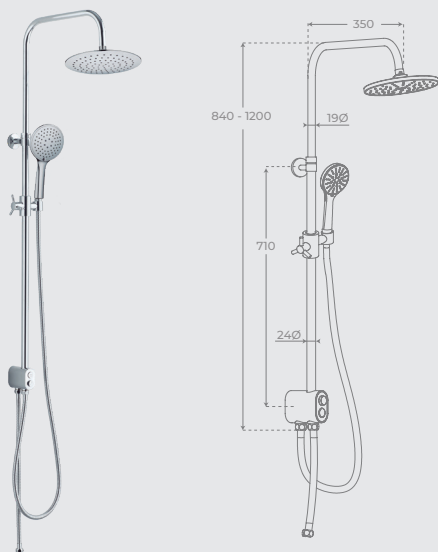

HABANA | CONJUNTO DE DUCHA · SHOWER SYSTEM

- Conjunto de ducha **sin grifo**.
  Shower system **without shower mixer**.
- Cabezal de ducha de **22 cm Ø**.
  Shower head size: **22 cm Ø**.
- Flexo de acero inoxidable de **150 cm**.
  1.5m stainless steel flexible hose.
- Tubo de acero inoxidable **AISI304**.
  Stainless steel **AISI304** tube.

Ref. 08045