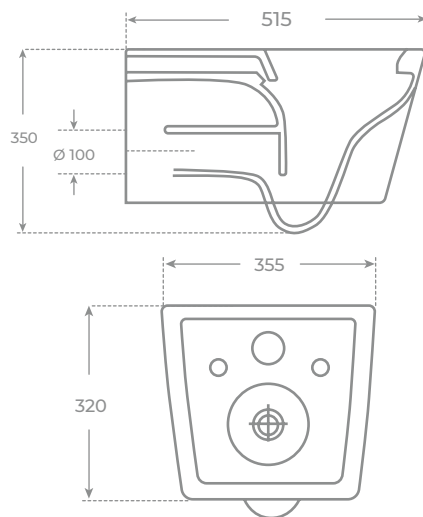

INODORO SUSPENDIDO • WALL HUNG TOILET

Ref. 00929