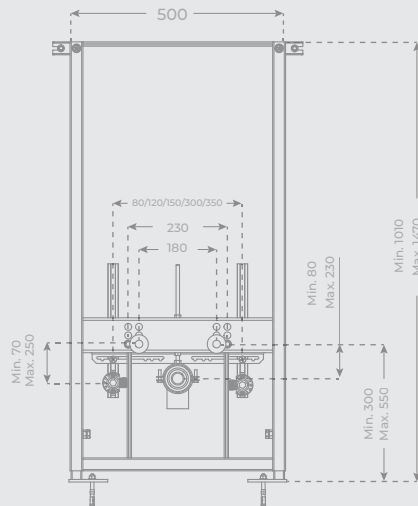

BASTIDOR EMPOTRADO PARA BIDÉ · WALL MOUNTING BIDET FRAME

- Perfil **30x30** y pies ajustables
  30 x 30 profile and adjustable brackets
- **Fácil Instalación** con dispositivos de fijación
  Easy Installation with fixing devices
- Norma NSS: resistente a 200 horas de ensayo de niebla salina
  NSS rule: resistant to 200 hours of salt spray test
- Resistencia a la carga: **400kg sobre paredes sólidas**
  Load resistance: **400 kg on solid walls**
- Peso: **15 Kg** Fondo: **12-18 cm**
  Weight: **15 Kg** Depth: **12-18 cm**

PULSADOR ANTIVANDÁLICO · SHOCKPROOF FLUSH PLATE

TEXAS | PULSADOR · FLUSH PLATE