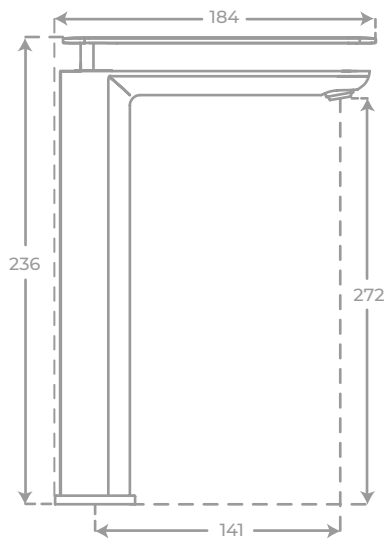

Cartucho de 40 mm