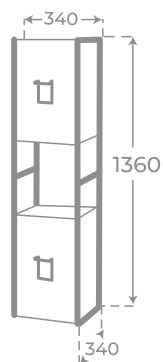

- Estructura metálica con **pintura de zinc + poliéster gris**.
  Metalic frame **Painted with zinc + polyester grey**
- Tablero de partículas **Superpan®**.
  Superpan® board
- Acabado en **Melamina**.
  Melamine finish