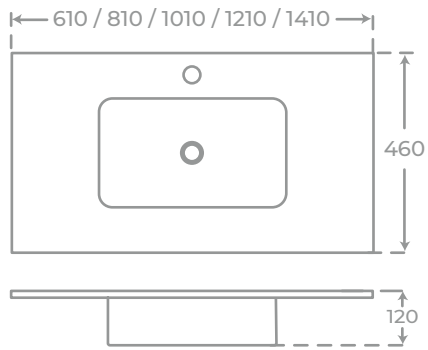

MEDIDAS	REF.
610 x 460 x 110	01162
810 x 460 x 110	01163
1010 x 460 x 110	01164
1210 x 460 x 110	01165

Solid surface