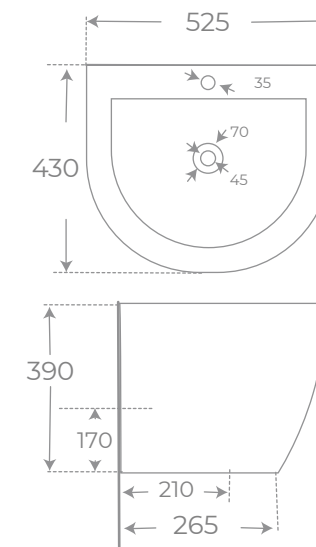

INODORO SUSPENDIDO · WALL HUNG TOILET

INODORO COMPACTO · BACK TO WALL TOILET

Ref. 00626
Color Moka Mate

Ref. 01121
Color Moka Mate

BIDÉ SUSPENDIDO · WALL HUNG BIDET

LAVABO SUSPENDIDO · WALL HUNG BASIN