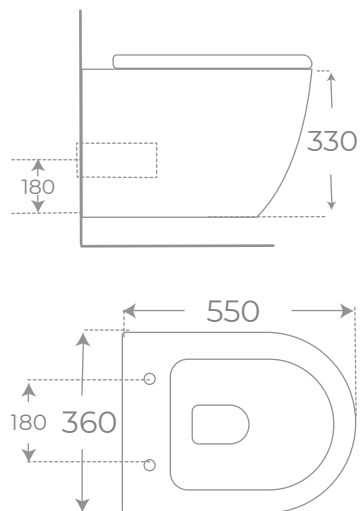

INODORO CON SALIDA DUAL • DUAL TOILET

Ref. 00602
Color Gris Mate

BIDÉ A SUELO • FLOORSTANDING BIDET

Ref. 00611
Color Gris Mate

INODORO SUSPENDIDO • WALL HUNG TOILET

Ref. 00631
Color Gris Mate

INODORO COMPACTO • BACK TO WALL TOILET