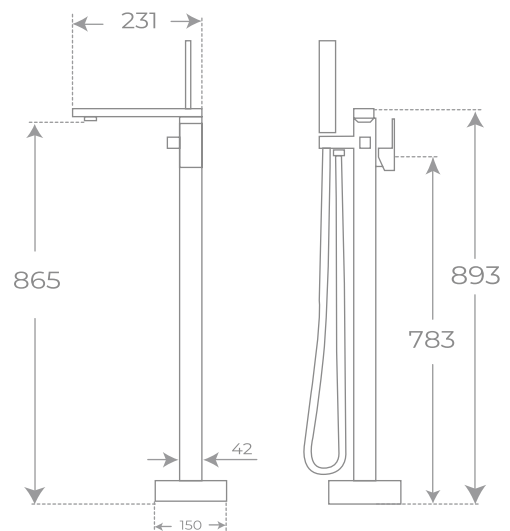

Cartucho de 40 mm