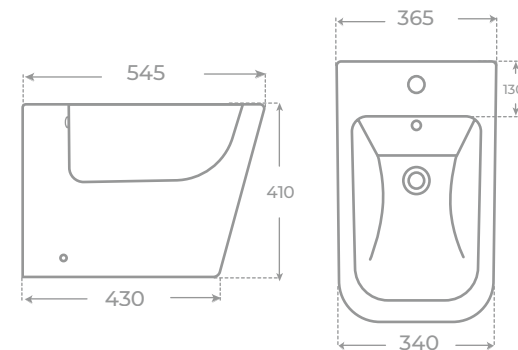

Papeleras y escobilleros Bins and toilet brush holders	142
Barra de apoyo PMR Hinged support rail	143

COLECCIÓN

FLORENCIA

INODORO CON SALIDA DUAL • DUAL TOILET

Ref. 00525

BIDÉ A SUELO • FLOORSTANDING BIDET