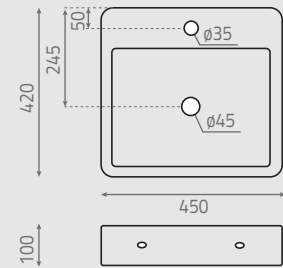

Somahoz 7009

10 kg

462 x 440 x 110 mm | 11 kg

68 ud

0109_00

450 x 420 x 100 mm

Lavabo rectangular sobre encimera
Sin rebosadero
Puede ir a pared

Rectangular topcounter washbasin
Without overflow
Wall mounted possibility

Vasque à poser rectangulaire
Sans trop-plein
Elle peut se fixer au mur