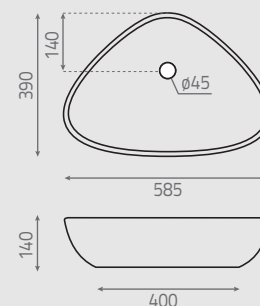

Teruel
7007

9 kg

590 x 405 x 156 mm | 10 kg

45 ud

0105_00

585 x 390 x 140 mm

Lavabo oval sobre encimera
Sin rebosadero
No puede ir a pared

Oval topcounter washbasin
With overflow
No wall-mounting possibility

Vasque à poser ovale
Sans trop-plein
Elle ne peut pas se fixer au mur