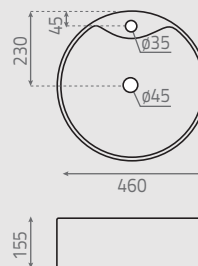

Vasque à poser circulaire
Sans trop-plein
Elle ne peut pas se fixer au mur

Ibiza
7005

7,5 kg

470 x 485 x 120 mm | 8,5 kg

56 ud

099_00

465 x 105 mm

Lavabo circular sobre encimera
Sin rebosadero
No puede ir a pared

420 x 150 mm

Lavabo circular sobre encimera
Sin rebosadero
No puede ir a pared

Circular topcounter washbasin
Without overflow
No wall-mounting possibility

Vasque à poser circulaire
Sans trop-plein
Elle ne peut pas se fixer au mur

Yakarta
7021

 11 kg

 470 x 480 x 165 mm | 12 kg

 44 ud

099_00

460 x 155 mm

Lavabo circular sobre encimera
Con rebosadero
No puede ir a pared

Circular topcounter washbasin
With overflow
No wall mounted possibility

Vasque à poser circulaire
Avec trop-plein
Elle ne peut pas se fixer au mur

Lille 7023

 9 kg

 495 x 495 x 235 mm | 10 kg

 28 ud

098_00

465 x 203 mm

Lavabo circular semi encastre
Con rebosadero
No puede ir a pared