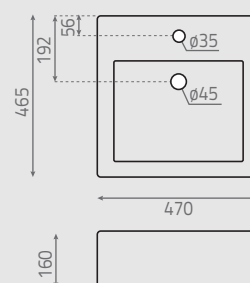

Jaén
7010

15 kg

485 x 480 x 170 mm | 16 kg

36 ud

0129_00

470 x 465 x 160 mm

Lavabo rectangular sobre encimera
Con rebosadero
Puede ir a pared

Rectangular topcounter washbasin
With overflow
Wall-mounting possibility

Vasque à poser rectangulaire
Avec trop-plein
Elle peut se fixer au mur