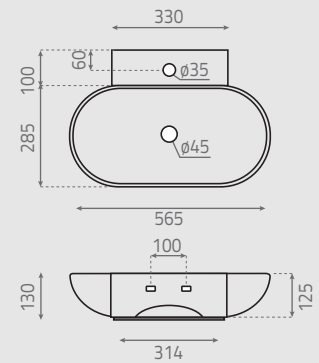

Vasque à poser circulaire
Avec trop-plein
Elle ne peut pas se fixer au mur

Lille 7023

 9 kg

 495 x 495 x 235 mm | 10 kg

 28 ud

098_00

465 x 203 mm

Lavabo circular semi encastre
Con rebosadero
No puede ir a pared

9 kg

575 x 405 x 135 mm | 10 kg

50 ud

0129_00

565 x 385 x 130 mm

Lavabo oval sobre encimera
Sin rebosadero
Puede ir a pared

Oval topcounter washbasin
Without overflow
Wall mounted possibility

Vasque à poser ovale
Sans trop-plein
Elle peut se fixer au mur

Limoges 7022

 9,5 kg

 620 x 430 x 205 mm | 10,5 kg

 34 ud

0116_00

595 x 395 x 175 mm

Lavabo oval semi encastre
Con rebosadero
No puede ir a pared

Oval semi-recessed washbasin
With overflow
No wall-mounting possibility

Vasque à encastrer ovale
Avec trop-plein
Elle ne peut pas se fixer au mur

Castilla 7026

 7,5 kg

 500 x 380 x 160 mm | 8,5 kg

 58 ud

099_00

480 x 350 x 140 mm

Lavabo oval sobre encimera
Sin rebosadero
No puede ir a pared