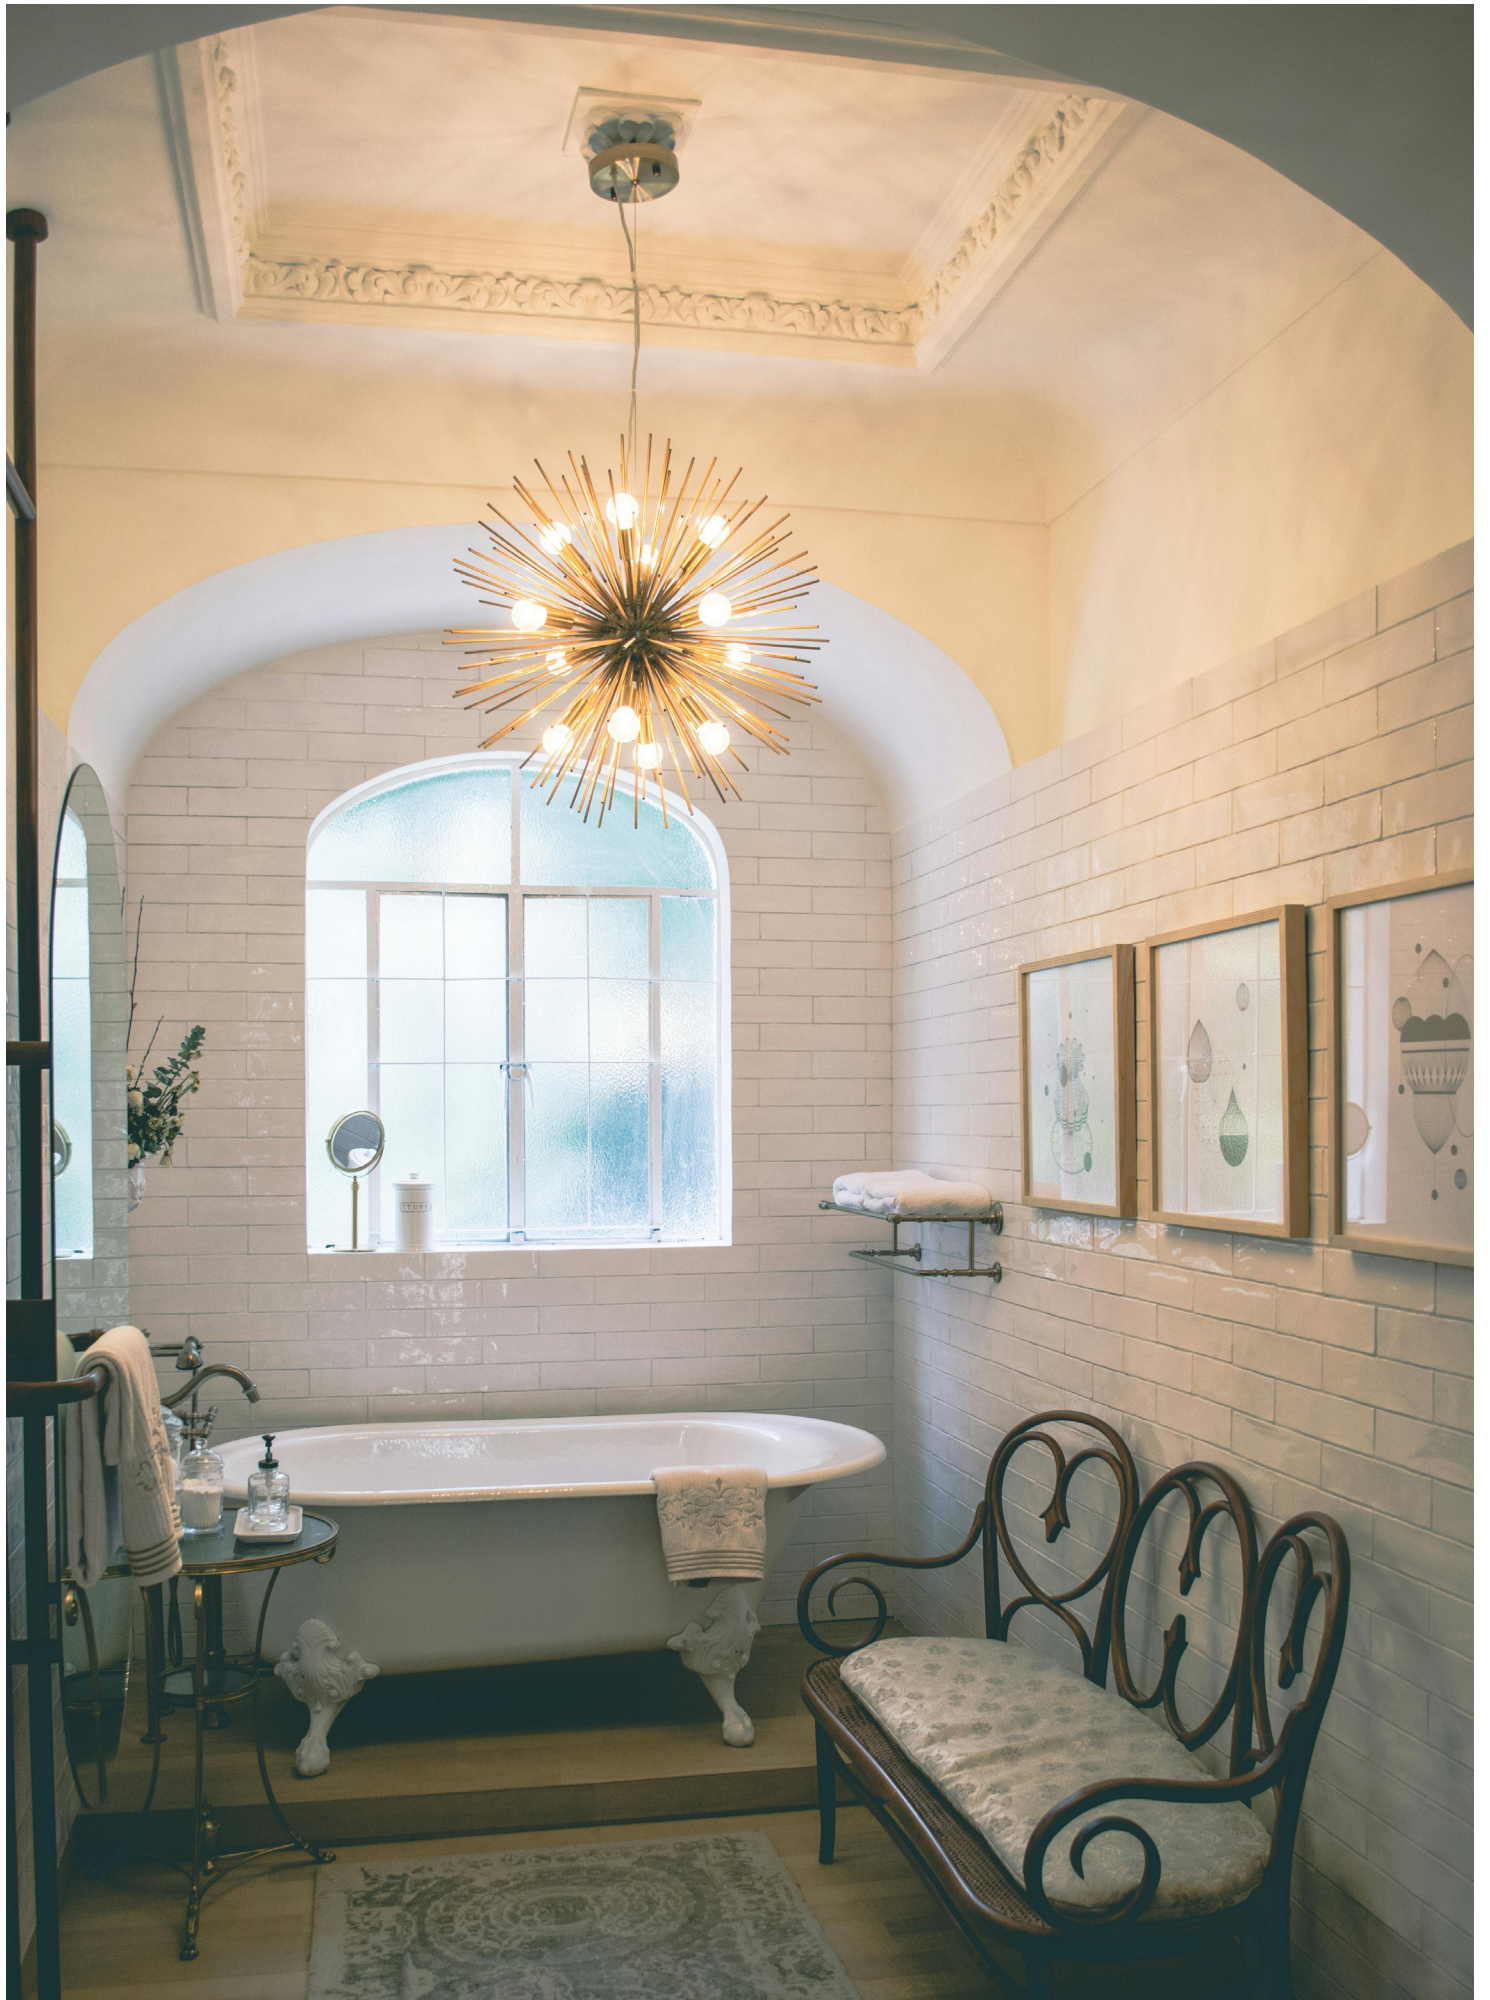

 18 kg

0189_00

350 x 300 x 150 mm

Lavabo oval sobre encimera
Sin rebosadero
No puede ir a pared

Oval topcounter washbasin
Without overflow
No wall-mounting possibility

Vasque à poser ovale
Sans trop-plein
Elle ne peut pas se fixer au mur