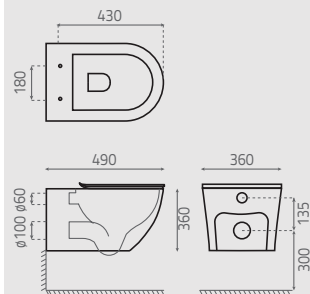

Alaska 7510

27 kg

500 x 390 x 380 mm

28 kg

0219_00

490 x 360 x 360 mm

Inodoro suspendido
Rimless, UF seat cover
Tornillos de fijación
Tapa soft close extraíble

Wall-hung toilet
Rimless, UF seat cover
Fixing screws
Soft close removable seat cover

WC suspendu
Sans bride, Abattant en UF
Vis de fixation
Abattant frein de chute démontage facile

Alaska 7511

31 kg

560 x 390 x 430 mm

32 kg