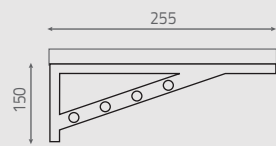

Soportes acero

764

0,5 kg

255 x 150 x 30 mm

1 kg

049_85

140 x 220 mm

Soportes

Acero inoxidable

Supports

Stainless steel

Supports

Acier inoxydable