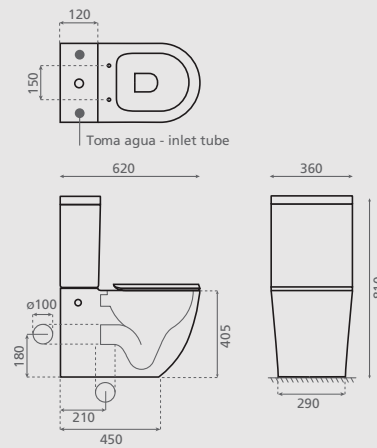

 22,25 kg

 410 x 410 x 210 mm

 23,75 kg

0229_00

400 x 350 x 150 mm

Lavabo oval sobre encimera
Sin rebosadero
No puede ir a pared

Oval topcounter washbasin
Without overflow
No wall-mounting possibility

Vasque à poser ovale
Sans trop-plein
Elle ne peut pas se fixer au mur

 18 kg

0189_00

350 x 300 x 150 mm

Lavabo oval sobre encimera
Sin rebosadero
No puede ir a pared

Oval topcounter washbasin
Without overflow
No wall-mounting possibility

Vasque à poser ovale
Sans trop-plein
Elle ne peut pas se fixer au mur

SANITARIO

Sanitary ware · Sanitaires

Alaska 7509

 48 kg

 Tanque: 375 x 155 x 430 mm
Taza: 625 x 400 x 420 mm

 50 kg

0339_00

620 x 360 x 810 mm