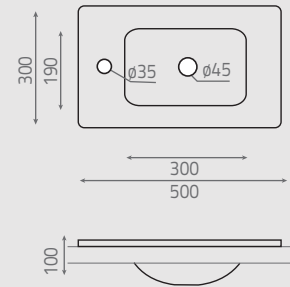

CRISTAL
Glass · Verre

Miami

- 7030
- 7031
- 7032

 4,5 kg

 440 x 440 x 100 mm | 5,5 kg

 48 ud

089_00

425 x 425 x 70 mm

Top

- 7033
- 7034
- 7035

500 x 300 x 100 mm

Lavabo rectangular de encastre
Sin rebosadero
No puede ir a pared

Rectangular recessed washbasin
Without overflow
No wall-mounting possibility

Vasque à encastrer rectangulaire
Sans trop-plein
Elle ne peut pas se fixer au mur

6 kg

520 x 320 x 120 mm | 7 kg

48 ud

089_00

RS

- 7036
- 7037
- 7038
- 7039

 4,5 kg

 320 x 320 x 140 mm | 5,5 kg