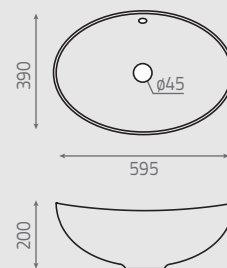

Vasque à poser circulaire
Avec trop-plein
Elle ne peut pas se fixer au mur

Lille 7023

 9 kg

 495 x 495 x 235 mm | 10 kg

 28 ud

098_00

465 x 203 mm

Lavabo circular semi encastre
Con rebosadero
No puede ir a pared

 40 ud

0119_00

440 x 430 x 190 mm

Lavabo circular sobre encimera
Con rebosadero
No puede ir a pared

Circular topcounter washbasin
With overflow
No wall-mounting possibility

Vasque à poser circulaire
Avec trop-plein
Elle ne peut pas se fixer au mur

Nevada
7047

9 kg

610 x 210 x 425 mm | 10 kg

40 ud

0109_00

595 x 390 x 200 mm

Lavabo oval sobre encimera
Con rebosadero
No puede ir a pared

Oval topcounter washbasin
With overflow
No wall-mounting possibility

Vasque à poser ovale
Avec trop-plein
Elle ne peut pas se fixer au mur

Texas 7048

5 kg

425 x 155 x 380 mm | 6 kg

65 ud

089_00

410 x 335 x 145 mm

Lavabo oval sobre encimera
Sin rebosadero
No puede ir a pared