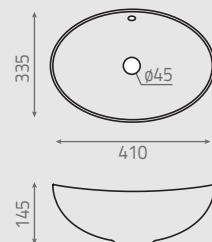

Vasque à poser circulaire
Avec trop-plein
Elle ne peut pas se fixer au mur

Lille 7023

 9 kg

 495 x 495 x 235 mm | 10 kg

 28 ud

098_00

465 x 203 mm

Lavabo circular semi encastre
Con rebosadero
No puede ir a pared

Nevada
7047

9 kg

610 x 210 x 425 mm | 10 kg

40 ud

0109_00

595 x 390 x 200 mm

Lavabo oval sobre encimera
Con rebosadero
No puede ir a pared

Oval topcounter washbasin
With overflow
No wall-mounting possibility

Vasque à poser ovale
Avec trop-plein
Elle ne peut pas se fixer au mur

Texas 7048

5 kg

425 x 155 x 380 mm | 6 kg

65 ud

089_00

410 x 335 x 145 mm

Lavabo oval sobre encimera
Sin rebosadero
No puede ir a pared

Oval topcounter washbasin
Without overflow
No wall-mounting possibility

Vasque à poser ovale
Sans trop-plein
Elle ne peut pas se fixer au mur

Teruel
7007

 9 kg

 590 x 405 x 156 mm | 10 kg

 45 ud

0105_00

585 x 390 x 140 mm