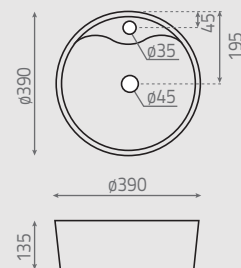

Luisiana 7051

9 kg

405 x 430 x 160 mm | 10 kg

60 ud

099_00

390 x 135 mm

Lavabo circular sobre encimera
Con rebosadero
No puede ir a pared

Circular topcounter washbasin
With overflow
No wall-mounting possibility

Vasque à poser circulaire
Avec trop-plein
Elle ne peut pas se fixer au mur