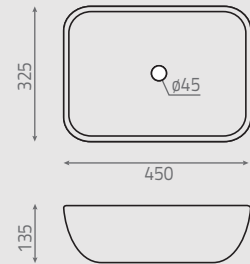

Vasque à poser circulaire
Avec trop-plein
Elle ne peut pas se fixer au mur

Lille 7023

 9 kg

 495 x 495 x 235 mm | 10 kg

 28 ud

098_00

465 x 203 mm

Lavabo circular semi encastre
Con rebosadero
No puede ir a pared

León 7027

 6,5 kg

 460 x 350 x 150 mm | 7,2 kg

 66 ud

099_00

450 x 325 x 135 mm

Lavabo rectangular sobre encimera
Sin rebosadero
No puede ir a pared

Rectangular topcounter washbasin
Without overflow
No wall-mounting possibility

Vasque à poser circulaire
Sans trop-plein
Elle ne peut pas se fixer au mur

Zamora
7028

6 kg

410 x 280 x 110 mm | 7 kg

140 ud

084_00

380 x 260 x 90 mm

Lavabo rectangular sobre encimera
Sin rebosadero
Puede ir a pared

CRISTAL
Glass · Verre

Miami

- 7030
- 7031
- 7032

 4,5 kg

 440 x 440 x 100 mm | 5,5 kg

 48 ud

089_00

425 x 425 x 70 mm