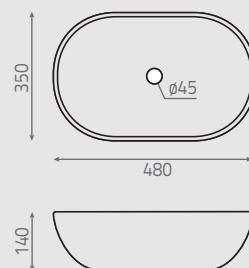

Castilla 7026

7,5 kg

500 x 380 x 160 mm | 8,5 kg

58 ud

099_00

480 x 350 x 140 mm

Lavabo oval sobre encimera
Sin rebosadero
No puede ir a pared

Oval topcounter washbasin
Without overflow
No wall-mounting possibility

Vasque à poser ovale
Sans trop-plein
Elle ne peut pas se fixer au mur