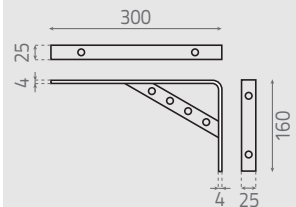

Soportes acero 116

- 0,5 kg
- 300 x 170 x 320 mm
- 0,8 kg

029_00

300 x 160 x 25 x 4 mm

Soportes

Acero inoxidable

Supports

Stainless steel

Supports

Acier inoxydable