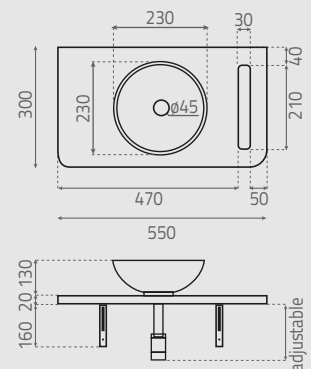

Kit Indiana
7071

5 kg

6 kg

0269_00

Lavabo de porcelana + encimera de bambú con toallero integrado + juego de soportes a pared. Válvula y sifón incluidos.

Porcelain washbasin+ bamboo countertop with integrated towel rack + set of wall supports.
Valve and siphon included.

Ensemble vasque en porcelaine avec plan en bambou + porte-serviettes intégré + supports au mur.
Bonde et siphon inclus.

Lavabo de porcelana + encimera de bambú con toallero integrado + juego de soportes a pared. Válvula y sifón incluidos.

Porcelain washbasin+ bamboo countertop with integrated towel rack + set of wall supports.
Valve and siphon included.

Ensemble vasque en porcelaine avec plan en bambou + porte-serviettes intégré + supports au mur.
Bonde et siphon inclus.