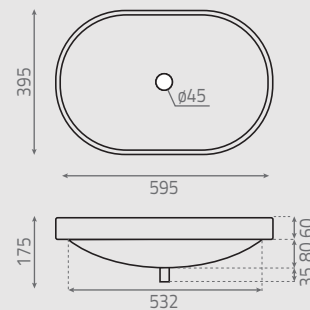

Vasque à poser circulaire
Avec trop-plein
Elle ne peut pas se fixer au mur

Lille 7023

 9 kg

 495 x 495 x 235 mm | 10 kg

 28 ud

098_00

465 x 203 mm

Lavabo circular semi encastre
Con rebosadero
No puede ir a pared

9 kg

575 x 405 x 135 mm | 10 kg

50 ud

0129_00

565 x 385 x 130 mm

Lavabo oval sobre encimera
Sin rebosadero
Puede ir a pared

Oval topcounter washbasin
Without overflow
Wall mounted possibility

Vasque à poser ovale
Sans trop-plein
Elle peut se fixer au mur

Limoges 7022

 9,5 kg

 620 x 430 x 205 mm | 10,5 kg

 34 ud

0116_00

595 x 395 x 175 mm

Lavabo oval semi encastre
Con rebosadero
No puede ir a pared

Oval semi-recessed washbasin
With overflow
No wall-mounting possibility

Vasque à encastrer ovale
Avec trop-plein
Elle ne peut pas se fixer au mur

Castilla 7026

 7,5 kg

 500 x 380 x 160 mm | 8,5 kg

 58 ud

099_00

480 x 350 x 140 mm

Lavabo oval sobre encimera
Sin rebosadero
No puede ir a pared