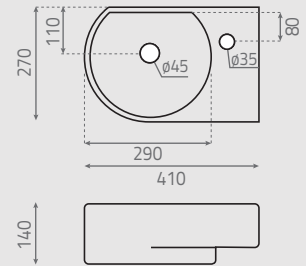

Valencia

7017

7 kg

420 x 290 x 140 mm | 8 kg

92 ud

79_00

410 x 270 x 140 mm

Lavabo rectangular suspendido
Con rebosadero
Puede ir a pared

Rectangular wall-mounted washbasin
With overflow
Wall mounted possibility

Vasque suspendue rectangulaire
Avec trop-plein
Elle peut se fixer au mur