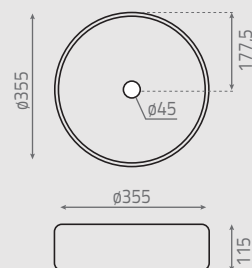

 85 ud

089_00

355 x 115 mm

Lavabo circular sobre encimera
Sin rebosadero
No puede ir a pared

Circular topcounter washbasin
Without overflow
No wall-mounting possibility

Vasque à poser circulaire
Sans trop-plein
Elle ne peut pas se fixer au mur

Dakota

7050

 2,5 kg

 310 x 310 x 150 mm | 3 kg

 100 ud

096_00

300 x 130 mm

Lavabo circular sobre encimera
Sin rebosadero
No puede ir a pared