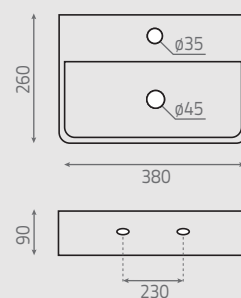

León 7027

 6,5 kg

 460 x 350 x 150 mm | 7,2 kg

 66 ud

099_00

450 x 325 x 135 mm

Lavabo rectangular sobre encimera
Sin rebosadero
No puede ir a pared

Rectangular topcounter washbasin
Without overflow
No wall-mounting possibility

Vasque à poser circulaire
Sans trop-plein
Elle ne peut pas se fixer au mur

Zamora
7028

6 kg

410 x 280 x 110 mm | 7 kg

140 ud

084_00

380 x 260 x 90 mm

Lavabo rectangular sobre encimera
Sin rebosadero
Puede ir a pared

Rectangular topcounter washbasin
Without overflow
Wall mounted possibility

Vasque à poser circulaire
Sans trop-plein
Elle peut se fixer au mur

Segovia 7029

 6,5 kg

 480 x 350 x 140 mm | 7,5 kg

 96 ud

092_00

CRISTAL
Glass · Verre

Miami

- 7030
- 7031
- 7032

 4,5 kg

 440 x 440 x 100 mm | 5,5 kg

 48 ud

089_00

425 x 425 x 70 mm