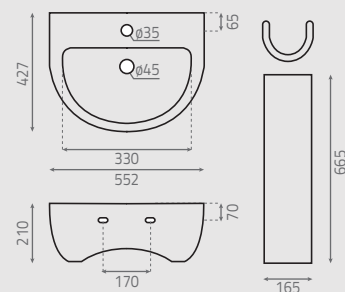

Vasque à poser circulaire
Avec trop-plein
Elle ne peut pas se fixer au mur

Lille 7023

 9 kg

 495 x 495 x 235 mm | 10 kg

 28 ud

098_00

465 x 203 mm

Lavabo circular semi encastre
Con rebosadero
No puede ir a pared

Vasque à encastrer ovale
Avec trop-plein
Elle ne peut pas se fixer au mur

Castilla 7026

 7,5 kg

 500 x 380 x 160 mm | 8,5 kg

 58 ud

099_00

480 x 350 x 140 mm

Lavabo oval sobre encimera
Sin rebosadero
No puede ir a pared

 33 ud

PIE
Pedestal · piédestal

 11 kg

 180 x 165 x 675 mm

 91 ud

0149_00

552 x 427 x 835 mm

Lavabo con pedestal (2 bultos)
Washbasin with pedestal (2 cartons)
Lavabo avec piédestal (2 cartons)

TOTAL · Total · Total

 30 kg

 31 kg

 26 ud

Ronda 7002

7 kg

345 x 305 x 125 mm | 8 kg

108 ud