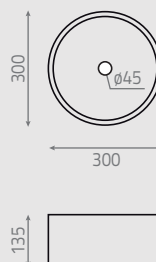

300 x 135 mm

Lavabo circular sobre encimera
Sin rebosadero
No puede ir a pared

Circular topcounter washbasin
Without overflow
No wall-mounting possibility

Vasque à poser circulaire
Sans trop-plein
Elle ne peut pas se fixer au mur