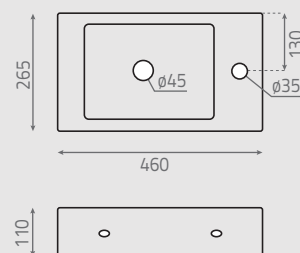

Mérida 7004

7,5 kg

475 x 280 x 115 mm | 8,5 kg

98 ud

082_00

460 x 265 x 110 mm

Lavabo rectangular sobre encimera
Sin rebosadero
Puede ir a pared

Rectangular topcounter washbasin
Without overflow
Wall mounted possibility

Vasque à poser rectangulaire
Sans trop-plein
Elle peut se fixer au mur