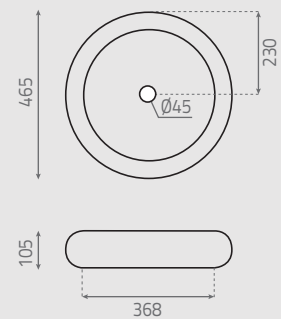

Ibiza
7005

7,5 kg

470 x 485 x 120 mm | 8,5 kg

56 ud

099_00

465 x 105 mm

Lavabo circular sobre encimera
Sin rebosadero
No puede ir a pared

Circular topcounter washbasin
Without overflow
No wall-mounting possibility

Vasque à poser circulaire
Sans trop-plein
Elle ne peut pas se fixer au mur