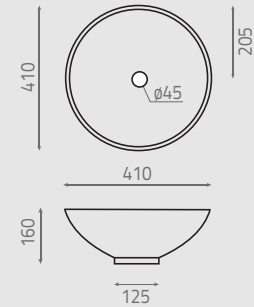

Dakota

7050

 2,5 kg

 310 x 310 x 150 mm | 3 kg

 100 ud

096_00

300 x 130 mm

Lavabo circular sobre encimera
Sin rebosadero
No puede ir a pared

Cerdeña 7001

 5,5 kg

 405 x 420 x 160 mm | 6,5 kg

 72 ud

098_00

410 x 160 mm

Lavabo circular sobre encimera
Sin rebosadero
No puede ir a pared

Circular topcounter washbasin
Without overflow
No wall-mounting possibility

Vasque à poser circulaire
Sans trop-plein
Elle ne peut pas se fixer au mur

Ibiza
7005

7,5 kg

470 x 485 x 120 mm | 8,5 kg

56 ud

099_00

465 x 105 mm

Lavabo circular sobre encimera
Sin rebosadero
No puede ir a pared