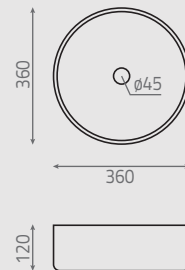

7053/7054/7055

5,9 kg

380 x 130 x 390 mm

7 kg

0129_00

360 x 360 x 120 mm

Lavabo circular sobre encimera
Sin rebosadero
No puede ir a pared

Circular topcounter washbasin
Without overflow
No wall-mounting possibility

Vasque à poser circulaire
Sans trop-plein
Elle ne peut pas se fixer au mur

Dallas

7056/7057

 9,5 kg

 520 x 140 x 420 mm

 10,5 kg

0129_00

500 x 390 x 130 mm