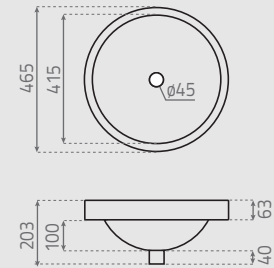

Vasque à poser circulaire
Sans trop-plein
Elle ne peut pas se fixer au mur

Ibiza
7005

7,5 kg

470 x 485 x 120 mm | 8,5 kg

56 ud

099_00

465 x 105 mm

Lavabo circular sobre encimera
Sin rebosadero
No puede ir a pared

Yakarta
7021

 11 kg

 470 x 480 x 165 mm | 12 kg

 44 ud

099_00

460 x 155 mm

Lavabo circular sobre encimera
Con rebosadero
No puede ir a pared

Circular topcounter washbasin
With overflow
No wall mounted possibility

Vasque à poser circulaire
Avec trop-plein
Elle ne peut pas se fixer au mur

Lille 7023

 9 kg

 495 x 495 x 235 mm | 10 kg

 28 ud

098_00

465 x 203 mm

Lavabo circular semi encastre
Con rebosadero
No puede ir a pared

Circular semi-recessed washbasin
With overflow
No wall-mounting possibility

Vasque à encastrer circulaire
Avec trop-plein
Elle ne peut pas se fixer au mur

Montpelier 7024

 9 kg

 470 x 480 x 165 mm | 10 kg