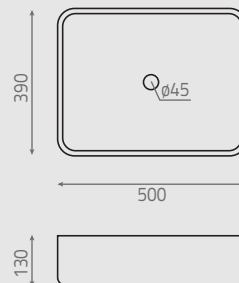

Dallas

7056/7057

9,5 kg

520 x 140 x 420 mm

10,5 kg

0129_00

500 x 390 x 130 mm

Lavabo rectangular sobre encimera
Sin rebosadero
No puede ir a pared

Rectangular topcounter washbasin
Without overflow
No wall-mounting possibility

Vasque à poser circulaire
Sans trop-plein
Elle ne peut pas se fixer au mur

7056