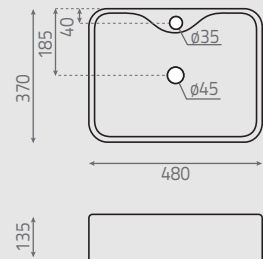

Baena 7013

10 kg

490 x 390 x 150 mm | 11,5 kg

60 ud

96_00

480 x 370 x 135 mm

Lavabo rectangular sobre encimera
Sin rebosadero
No puede ir a pared

Rectangular topcounter washbasin
Without overflow
No wall-mounting possibility

Vasque à poser rectangulaire
Sans trop-plein
Elle ne peut pas se fixer au mur