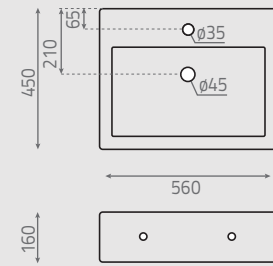

Sevilla

7011

17 kg

580 x 470 x 160 mm | 18 kg

36 ud

0149_00

560 x 450 x 160 mm

Lavabo rectangular sobre encimera
Con rebosadero
Puede ir a pared

Rectangular topcounter washbasin
With overflow
Wall-mounting possibility

Vasque à poser rectangulaire
Avec trop-plein
Elle peut se fixer au mur