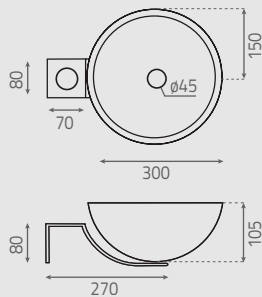

Porcelain washbasin+ bamboo countertop with integrated towel rack + set of wall supports.
Valve and siphon included.

Ensemble vasque en porcelaine avec plan en bambou + porte-serviettes intégré + supports au mur.
Bonde et siphon inclus.

Kit soporte + lavabo 7044

-  5,5 kg
-  130 x 360 x 400 mm
-  6,5 ud

0129_00

270 x 80 mm / ø 300 x 105 mm

Kit soporte + lavabo

Soporte de acero
Lavabo cristal

Set of support + washbasin

Stainless steel support
Glass washbasin