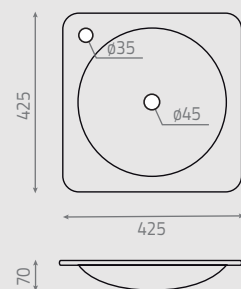

Miami

- 7030
- 7031
- 7032

4,5 kg

440 x 440 x 100 mm | 5,5 kg

48 ud

089_00

425 x 425 x 70 mm

Lavabo cuadrado de encastre
Sin rebosadero
No puede ir a pared

Square recessed washbasin
Without overflow
No wall-mounting possibility

Vasque à encastrer carrée
Sans trop-plein
Elle ne peut pas se fixer au mur