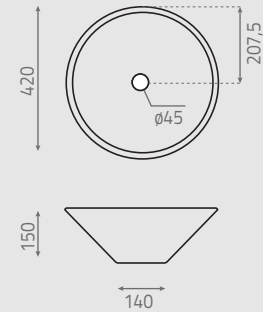

Vasque à poser circulaire
Sans trop-plein
Elle ne peut pas se fixer au mur

Ibiza
7005

7,5 kg

470 x 485 x 120 mm | 8,5 kg

56 ud

099_00

465 x 105 mm

Lavabo circular sobre encimera
Sin rebosadero
No puede ir a pared

Circular topcounter washbasin
Without overflow
No wall-mounting possibility

Vasque à poser circulaire
Sans trop-plein
Elle ne peut pas se fixer au mur

Comillas 7012

4 kg

430 x 440 x 170 mm | 5 kg

50 ud

096_00

420 x 150 mm

Lavabo circular sobre encimera
Sin rebosadero
No puede ir a pared

Circular topcounter washbasin
Without overflow
No wall-mounting possibility

Vasque à poser circulaire
Sans trop-plein
Elle ne peut pas se fixer au mur

Vasque à poser circulaire
Avec trop-plein
Elle ne peut pas se fixer au mur

Lille 7023

 9 kg

 495 x 495 x 235 mm | 10 kg

 28 ud

098_00

465 x 203 mm

Lavabo circular semi encastre
Con rebosadero
No puede ir a pared