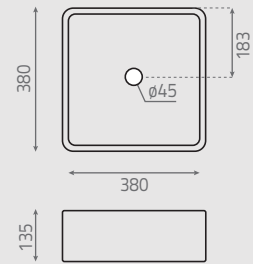

Úbeda 7006

10 kg

390 x 405 x 142 mm | 11 kg

75 ud

092_00

380 x 380 x 135 mm

Lavabo cuadrado sobre encimera
Sin rebosadero
No puede ir a pared

Square topcounter washbasin
Without overflow
No wall-mounting possibility

Vasque à poser carrée
Sans trop-plein
Elle ne peut pas se fixer au mur