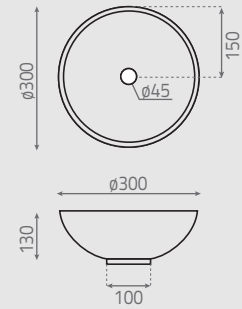

Dakota

7050

 2,5 kg

 310 x 310 x 150 mm | 3 kg

 100 ud

096_00

300 x 130 mm

Lavabo circular sobre encimera
Sin rebosadero
No puede ir a pared

Circular topcounter washbasin
Without overflow
No wall-mounting possibility

Vasque à poser circulaire
Sans trop-plein
Elle ne peut pas se fixer au mur

Luisiana 7051

 9 kg

 405 x 430 x 160 mm | 10 kg

 60 ud