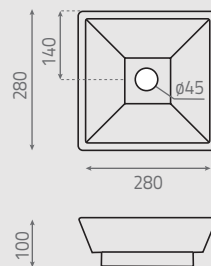

Vasque à poser circulaire
Avec trop-plein
Elle ne peut pas se fixer au mur

Lille 7023

 9 kg

 495 x 495 x 235 mm | 10 kg

 28 ud

098_00

465 x 203 mm

Lavabo circular semi encastre
Con rebosadero
No puede ir a pared

Rectangular wall-mounted washbasin
With overflow
Wall mounted possibility

Vasque suspendue rectangulaire
Avec trop-plein
Elle peut se fixer au mur

Somo 7018

3 kg

290 x 300 x 110 mm | 4 kg

156 ud

089_00

280 x 280 x 100 mm

León 7027

 6,5 kg

 460 x 350 x 150 mm | 7,2 kg

 66 ud

099_00

450 x 325 x 135 mm

Lavabo rectangular sobre encimera
Sin rebosadero
No puede ir a pared

Rectangular topcounter washbasin
Without overflow
No wall-mounting possibility