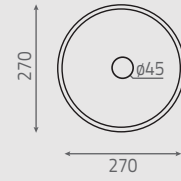

RS3

- 7040
- 7041
- 7042
- 7043

3 kg

290 x 290 x 120 mm | 4 kg

47 ud

039_85

270 x 100 mm

Lavabo circular sobre encimera
Sin rebosadero
No puede ir a pared

Circular topcounter washbasin
Without overflow
No wall-mounting possibility

Vasque à poser circulaire
Sans trop-plein
Elle ne peut pas se fixer au mur