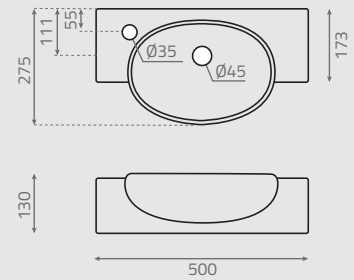

Vasque à encastrer ovale
Avec trop-plein
Elle ne peut pas se fixer au mur

Castilla 7026

 7,5 kg

 500 x 380 x 160 mm | 8,5 kg

 58 ud

099_00

480 x 350 x 140 mm

Lavabo oval sobre encimera
Sin rebosadero
No puede ir a pared

 33 ud

PIE
Pedestal · piédestal

 11 kg

 180 x 165 x 675 mm

 91 ud

0149_00

552 x 427 x 835 mm

Lavabo con pedestal (2 bultos)
Washbasin with pedestal (2 cartons)
Lavabo avec piédestal (2 cartons)

Ávila 7003

 7,5 kg

 515 x 290 x 140 mm | 8,5 kg

 72 ud

079_00

500 x 275 x 130 mm

Lavabo rectangular sobre encimera
Sin rebosadero
Puede ir a pared

Rectangular topcounter washbasin
Without overflow
Wall mounted possibility

Vasque à poser rectangulaire
Sans trop-plein
Elle peut se fixer au mur

Mérida 7004

 7,5 kg

 475 x 280 x 115 mm | 8,5 kg

 98 ud

082_00

460 x 265 x 110 mm

Lavabo rectangular sobre encimera
Sin rebosadero
Puede ir a pared