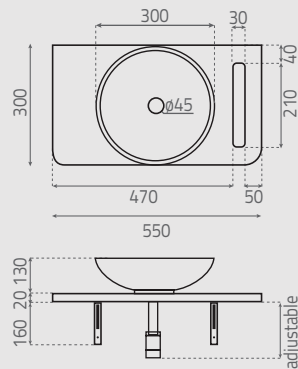

Kit Dakota
7065

6 kg

7 kg

0269_00