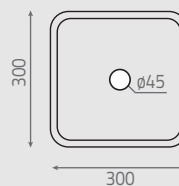

 60 ud

047_00

300 x 300 x 120 mm

Lavabo cuadrado sobre encimera
Sin rebosadero
No puede ir a pared

Square topcounter washbasin
Without overflow
No wall-mounting possibility

Vasque à poser carrée
Sans trop-plein
Elle ne peut pas se fixer au mur