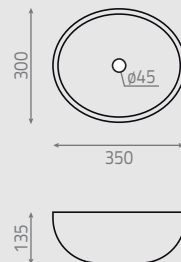

 18 kg

0189_00

350 x 300 x 150 mm

Lavabo oval sobre encimera
Sin rebosadero
No puede ir a pared

Oval topcounter washbasin
Without overflow
No wall-mounting possibility

Vasque à poser ovale
Sans trop-plein
Elle ne peut pas se fixer au mur