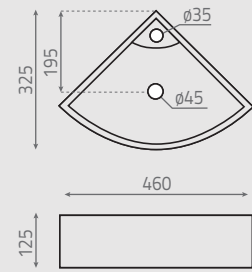

Vasque à poser circulaire
Sans trop-plein
Elle ne peut pas se fixer au mur

Zamora
7028

6 kg

410 x 280 x 110 mm | 7 kg

140 ud

084_00

380 x 260 x 90 mm

Lavabo rectangular sobre encimera
Sin rebosadero
Puede ir a pared

Rectangular topcounter washbasin
Without overflow
Wall mounted possibility

Vasque à poser circulaire
Sans trop-plein
Elle peut se fixer au mur

Segovia 7029

 6,5 kg

 480 x 350 x 140 mm | 7,5 kg

 96 ud

092_00

460 x 325 x 125 mm

Lavabo de esquina
Puede ir a pared
Con rebosadero

Corner washabasin
With overflow
No wall-mounting possibility

Vasque à poser de coin
Avec trop-plein
Elle peut se fixer au mur

Foto de Maria Orlova

CRISTAL
Glass · Verre

Miami

- 7030
- 7031
- 7032

 4,5 kg

 440 x 440 x 100 mm | 5,5 kg

 48 ud

089_00

425 x 425 x 70 mm