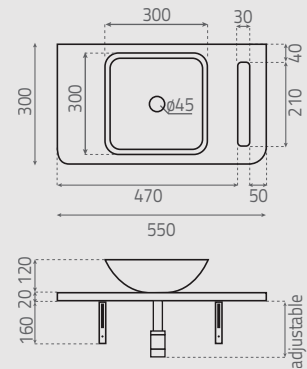

Lavabo de piedra + encimera de acacia + juego de soportes a pared.
Válvula y sifón incluidos.

Stone washbasin + acacia countertop + set of wall supports.
Valve and siphon included.

Ensemble vasque en pierre naturelle avec plan en acacia + supports au mur.
Bonde et siphon inclus.

Lavabo de cristal + encimera de bambú con toallero integrado + juego de soportes a pared.
Válvula y sifón incluidos.

Glass washbasin + bamboo countertop with integrated towel rack + set of wall supports.
Valve and siphon included.

Ensemble vasque en verre avec plan en bambou et porte-serviettes intégré + supports au mur.
Bonde et siphon inclus.