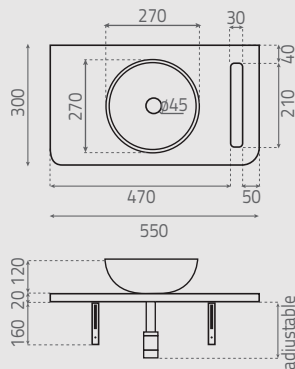

Kit Oregon

6 kg

7 kg

0269_00

Pedestal madera

4 kg

5 kg

0139_00