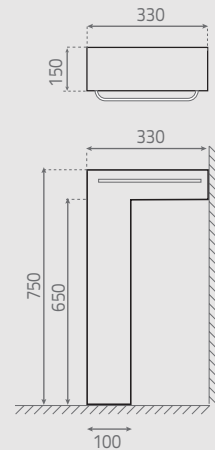

Kit Oregon

6 kg

7 kg

0269_00

Pedestal madera

4 kg

5 kg

0139_00