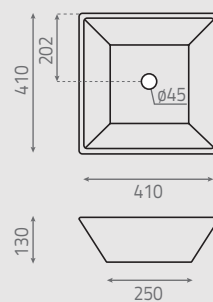

Vasque à poser circulaire
Avec trop-plein
Elle ne peut pas se fixer au mur

Lille 7023

 9 kg

 495 x 495 x 235 mm | 10 kg

 28 ud

098_00

465 x 203 mm

Lavabo circular semi encastre
Con rebosadero
No puede ir a pared

Ávila 7003

 7,5 kg

 515 x 290 x 140 mm | 8,5 kg

 72 ud

079_00

500 x 275 x 130 mm

Lavabo rectangular sobre encimera
Sin rebosadero
Puede ir a pared

Rectangular topcounter washbasin
Without overflow
Wall mounted possibility

Elche 7008

 8 kg

 415 x 430 x 140 mm | 9 kg

 66 ud

096_00

410 x 410 x 130 mm

Lavabo cuadrado sobre encimera
Sin rebosadero
No puede ir a pared

Square topcounter washbasin
Without overflow
No wall-mounting possibility

Vasque à poser carrée
Sans trop-plein
Elle ne peut pas se fixer au mur

Somahoz 7009

 10 kg

 462 x 440 x 110 mm | 11 kg

 68 ud

0109_00

450 x 420 x 100 mm

Lavabo rectangular sobre encimera
Sin rebosadero
Puede ir a pared