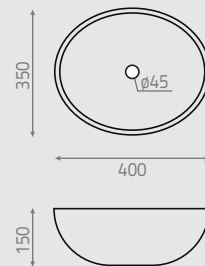

 22,25 kg

 410 x 410 x 210 mm

 23,75 kg

0229_00

400 x 350 x 150 mm

Lavabo oval sobre encimera
Sin rebosadero
No puede ir a pared

Oval topcounter washbasin
Without overflow
No wall-mounting possibility

Vasque à poser ovale
Sans trop-plein
Elle ne peut pas se fixer au mur