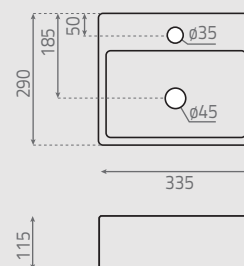

Vasque à encastrer ovale
Avec trop-plein
Elle ne peut pas se fixer au mur

Castilla 7026

 7,5 kg

 500 x 380 x 160 mm | 8,5 kg

 58 ud

099_00

480 x 350 x 140 mm

Lavabo oval sobre encimera
Sin rebosadero
No puede ir a pared

 33 ud

PIE
Pedestal · piédestal

 11 kg

 180 x 165 x 675 mm

 91 ud

0149_00

552 x 427 x 835 mm

Lavabo con pedestal (2 bultos)
Washbasin with pedestal (2 cartons)
Lavabo avec piédestal (2 cartons)

TOTAL · Total · Total

 30 kg

 31 kg

 26 ud

Ronda 7002

7 kg

345 x 305 x 125 mm | 8 kg

108 ud

Ávila 7003

 7,5 kg

 515 x 290 x 140 mm | 8,5 kg

 72 ud

079_00

500 x 275 x 130 mm

Lavabo rectangular sobre encimera
Sin rebosadero
Puede ir a pared

Rectangular topcounter washbasin
Without overflow
Wall mounted possibility