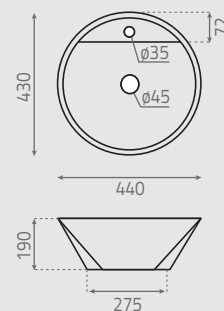

Vasque à poser circulaire
Avec trop-plein
Elle ne peut pas se fixer au mur

Lille 7023

 9 kg

 495 x 495 x 235 mm | 10 kg

 28 ud

098_00

465 x 203 mm

Lavabo circular semi encastre
Con rebosadero
No puede ir a pared

 40 ud

0119_00

440 x 430 x 190 mm

Lavabo circular sobre encimera
Con rebosadero
No puede ir a pared

Circular topcounter washbasin
With overflow
No wall-mounting possibility

Vasque à poser circulaire
Avec trop-plein
Elle ne peut pas se fixer au mur

Nevada
7047

9 kg

610 x 210 x 425 mm | 10 kg

40 ud

0109_00

595 x 390 x 200 mm

Lavabo oval sobre encimera
Con rebosadero
No puede ir a pared

Oval topcounter washbasin
With overflow
No wall-mounting possibility

Vasque à poser ovale
Avec trop-plein
Elle ne peut pas se fixer au mur

Texas 7048

5 kg

425 x 155 x 380 mm | 6 kg

65 ud

089_00

410 x 335 x 145 mm

Lavabo oval sobre encimera
Sin rebosadero
No puede ir a pared